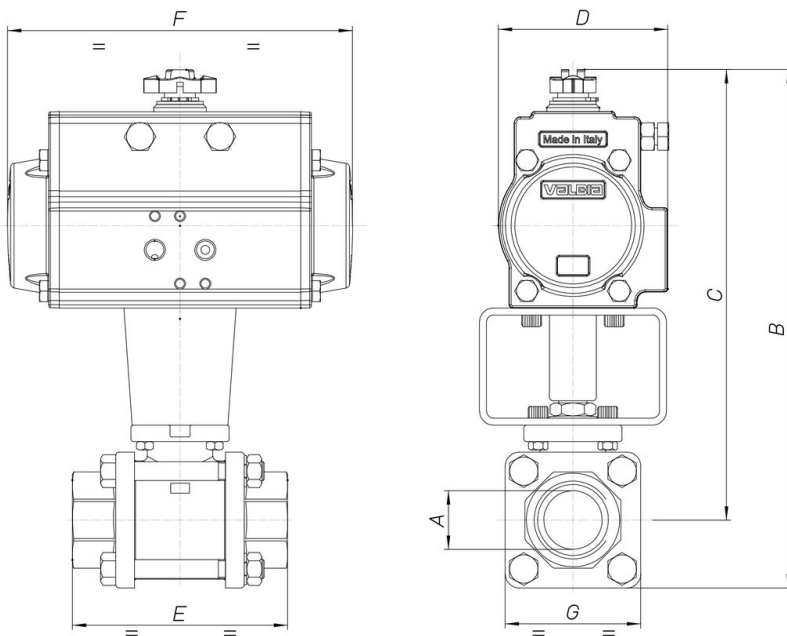

8P001100 SW vap

2 way, three piece ball valve, [Valpres Artt. 710060 F/F vap PN15 - 710061 SW vap PN15 - 710062 BW vap PN15] for STEAM, stainless steel AISI 316, with actuator.

Technical specifications

MOD	PN	A	B	C	D	E	F	G	ACT.	RI
8P00110002	15	1/4**	128	111	45	57	110	33	DA 32	3015
8P00110003	15	3/8"	128	111	45	57	110	33	DA 32	3015
8P00110004	15	1/2"	135	116	45	65	110	38	DA 32	3789
8P00110005	15	3/4"	212	188	71	76	141	47	DA 52	3781
8P00110006	15	1"	222	193	71	92	141	58	DA 52	3030
8P00110007	15	1"1/4	230	197	71	106	141	67	DA 52	3030
8P00110008	15	1"1/2	267	229	81	116	164	76	DA 63	3031
8P00110010	15	2"	298	253	95	136	210	90	DA 75	3034
8P00110012	15	2"1/2	348	281	106	153	241	134	DA 85	3003
8P00110014	15	3"	373	292	106	180	241	161	DA 85	3003
8P00110018	15	4"	436	341	123	217	275	190	DA 100	3004