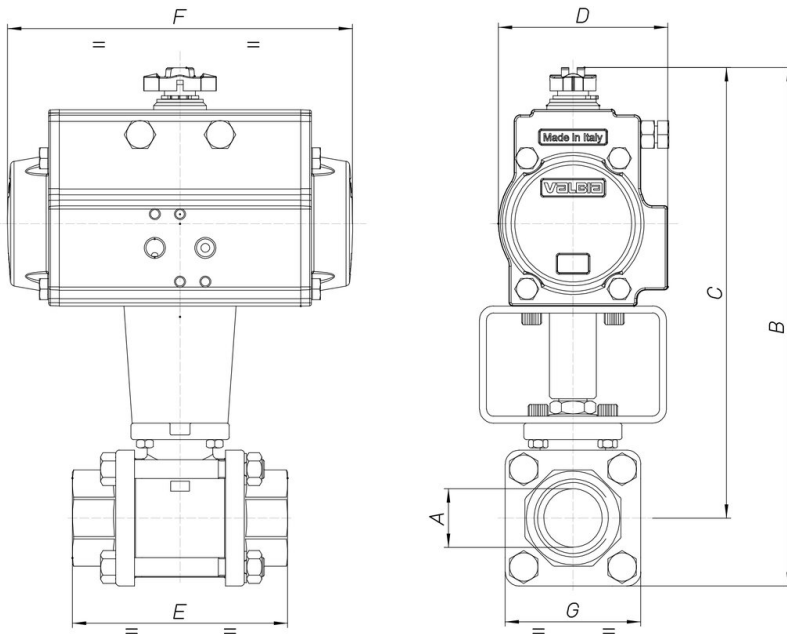

8P001100 SW vap

2 way, three piece ball valve, [Valpres Artt. 710060 F/F vap PN15 - 710061 SW vap PN15 - 710062 BW vap PN15] for STEAM, stainless steel AISI 316, with actuator.

Technical specifications

MOD	PN	A	B	C	D	E	F	G	ACT.	RI
8P00110002	15	1/4**	128	111	45	57	110	33	DA 32	3015
8P00110003	15	3/8"	128	111	45	57	110	33	DA 32	3015
8P00110004	15	1/2"	135	116	45	65	110	38	DA 32	3789
8P00110005	15	3/4"	212	188	71	76	141	47	DA 52	3781
8P00110006	15	1"	222	193	71	92	141	58	DA 52	3030
8P00110007	15	1"1/4	230	197	71	106	141	67	DA 52	3030
8P00110008	15	1"1/2	267	229	81	116	164	76	DA 63	3031
8P00110010	15	2"	298	253	95	136	210	90	DA 75	3034
8P00110012	15	2"1/2	348	281	106	153	241	134	DA 85	3003
8P00110014	15	3"	373	292	106	180	241	161	DA 85	3003
8P00110018	15	4"	436	341	123	217	275	190	DA 100	3004