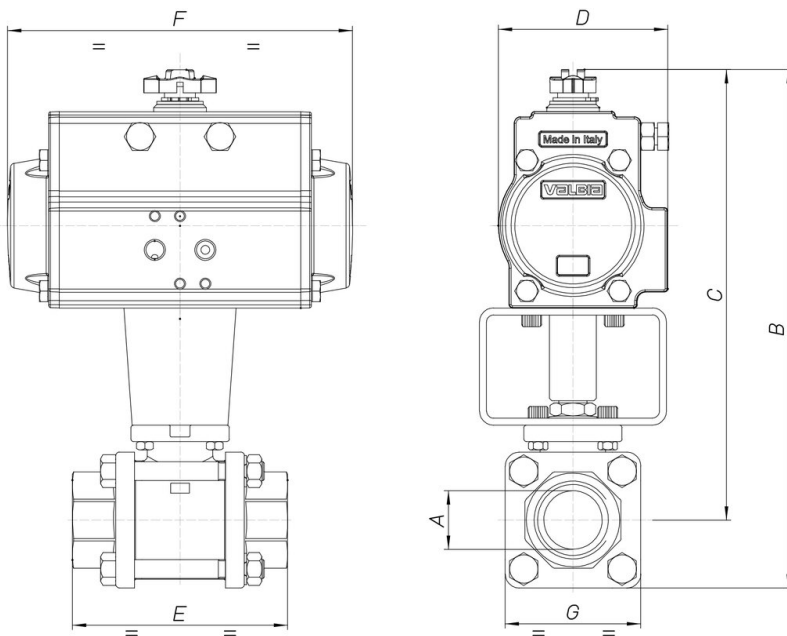

8P001700 SW vap

2 way, three piece ball valve, [Valpres Artt. 710060 F/F vap PN15 - 710061 SW vap PN15 - 710062 BW vap PN15] for STEAM, stainless steel AISI 316, with actuator.

Technical specifications

MOD	PN	A	B	C	D	E	F	G	ACT.	RI
8P00170002	15	1/4**	164	148	71	57	141	33	SR 52	3021
8P00170003	15	3/8"	164	148	71	57	141	33	SR 52	3021
8P00170004	15	1/2"	171	152	71	65	141	38	SR 52	3790
8P00170005	15	3/4"	224	200	81	76	164	47	SR 63	3783
8P00170006	15	1"	234	205	81	92	164	58	SR 63	3033
8P00170007	15	1"1/4	242	209	81	106	164	67	SR 63	3033
8P00170008	15	1"1/2	299	261	106	116	241	76	SR 85	3034
8P00170010	15	2"	326	281	123	136	275	90	SR 100	3034
8P00170012	15	2"1/2	415	348	137	153	333	134	SR 115	3010
8P00170014	15	3"	452	371	148	180	372	161	SR 125	3010
8P00170018	15	4"	482	387	148	217	372	190	SR 125	3005