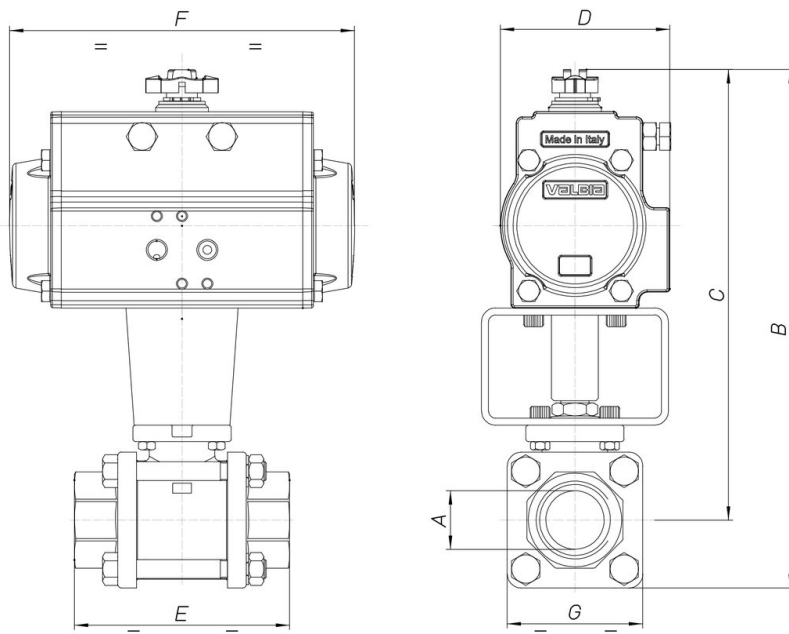

## 8P001200 BW vap

2 way, three piece ball valve, [Valpres Artt. 710060 F/F vap PN15 - 710061 SW vap PN15 - 710062 BW vap PN15] for STEAM, stainless steel AISI 316, with actuator.

### Technical specifications

<b>MOD</b>	<b>PN</b>	<b>A</b>	<b>B</b>	<b>C</b>	<b>D</b>	<b>E</b>	<b>F</b>	<b>G</b>	<b>ACT.</b>	<b>RI</b>
8P00120002	15	1/4**	128	111	45	57	110	33	DA 32	3015
8P00120003	15	3/8"	128	111	45	57	110	33	DA 32	3015
8P00120004	15	1/2"	135	116	45	65	110	38	DA 32	3789
8P00120005	15	3/4"	212	188	71	76	141	47	DA 52	3781
8P00120006	15	1"	222	193	71	92	141	58	DA 52	3030
8P00120007	15	1"1/4	230	197	71	106	141	67	DA 52	3030
8P00120008	15	1"1/2	267	229	81	116	164	76	DA 63	3031
8P00120010	15	2"	298	253	95	136	210	90	DA 75	3034
8P00120012	15	2"1/2	348	281	106	153	241	134	DA 85	3003
8P00120014	15	3"	373	292	106	180	241	161	DA 85	3003
8P00120018	15	4"	436	341	123	217	275	190	DA 100	3004