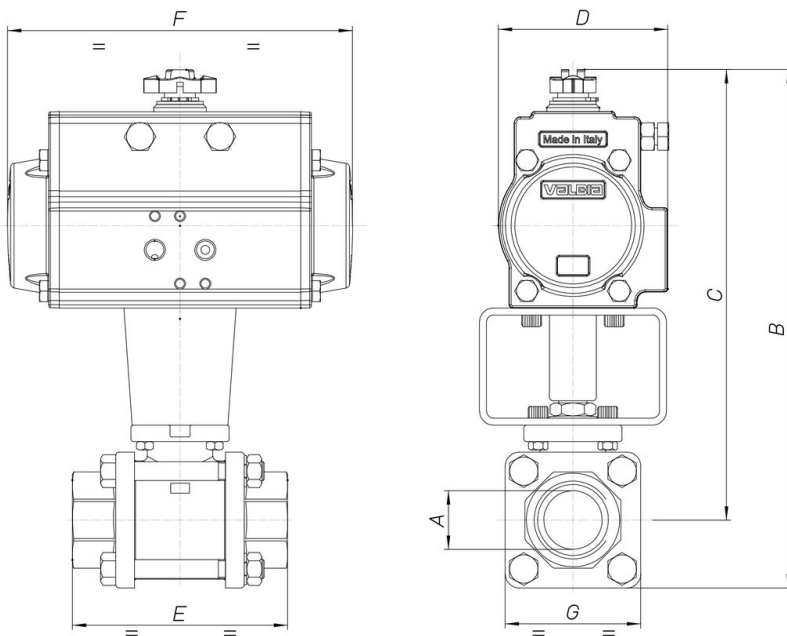

8P001200 BW vap

2 way, three piece ball valve, [Valpres Artt. 710060 F/F vap PN15 - 710061 SW vap PN15 - 710062 BW vap PN15] for STEAM, stainless steel AISI 316, with actuator.

Technical specifications

MOD	PN	A	B	C	D	E	F	G	ACT.	RI
8P00120002	15	1/4**	128	111	45	57	110	33	DA 32	3015
8P00120003	15	3/8"	128	111	45	57	110	33	DA 32	3015
8P00120004	15	1/2"	135	116	45	65	110	38	DA 32	3789
8P00120005	15	3/4"	212	188	71	76	141	47	DA 52	3781
8P00120006	15	1"	222	193	71	92	141	58	DA 52	3030
8P00120007	15	1"1/4	230	197	71	106	141	67	DA 52	3030
8P00120008	15	1"1/2	267	229	81	116	164	76	DA 63	3031
8P00120010	15	2"	298	253	95	136	210	90	DA 75	3034
8P00120012	15	2"1/2	348	281	106	153	241	134	DA 85	3003
8P00120014	15	3"	373	292	106	180	241	161	DA 85	3003
8P00120018	15	4"	436	341	123	217	275	190	DA 100	3004