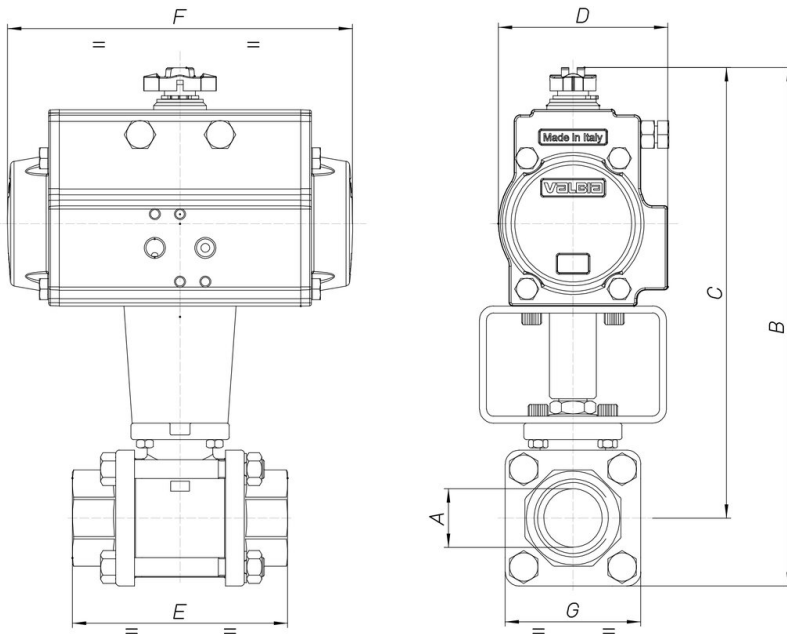

## 8P001800 BW vap

2 way, three piece ball valve, [Valpres Artt. 710060 F/F vap PN15 - 710061 SW vap PN15 - 710062 BW vap PN15] for STEAM, stainless steel AISI 316, with actuator.

### Technical specifications

| <b>MOD</b> | <b>PN</b> | <b>A</b> | <b>B</b> | <b>C</b> | <b>D</b> | <b>E</b> | <b>F</b> | <b>G</b> | <b>ACT.</b> | <b>RI</b> |
|------------|-----------|----------|----------|----------|----------|----------|----------|----------|-------------|-----------|
| 8P00180002 | 15        | 1/4**    | 164      | 148      | 71       | 57       | 141      | 33       | SR 52       | 3021      |
| 8P00180003 | 15        | 3/8"     | 164      | 148      | 71       | 57       | 141      | 33       | SR 52       | 3021      |
| 8P00180004 | 15        | 1/2"     | 171      | 152      | 71       | 65       | 141      | 38       | SR 52       | 3790      |
| 8P00180005 | 15        | 3/4"     | 224      | 200      | 81       | 76       | 164      | 47       | SR 63       | 3783      |
| 8P00180006 | 15        | 1"       | 234      | 205      | 81       | 92       | 164      | 58       | SR 63       | 3033      |
| 8P00180007 | 15        | 1"1/4    | 242      | 209      | 81       | 106      | 164      | 67       | SR 63       | 3033      |
| 8P00180008 | 15        | 1"1/2    | 299      | 261      | 106      | 116      | 241      | 76       | SR 85       | 3034      |
| 8P00180010 | 15        | 2"       | 326      | 281      | 123      | 136      | 275      | 90       | SR 100      | 3034      |
| 8P00180012 | 15        | 2"1/2    | 415      | 348      | 137      | 153      | 333      | 134      | SR 115      | 3010      |
| 8P00180014 | 15        | 3"       | 452      | 371      | 148      | 180      | 372      | 161      | SR 125      | 3010      |
| 8P00180018 | 15        | 4"       | 482      | 387      | 148      | 217      | 372      | 190      | SR 125      | 3005      |