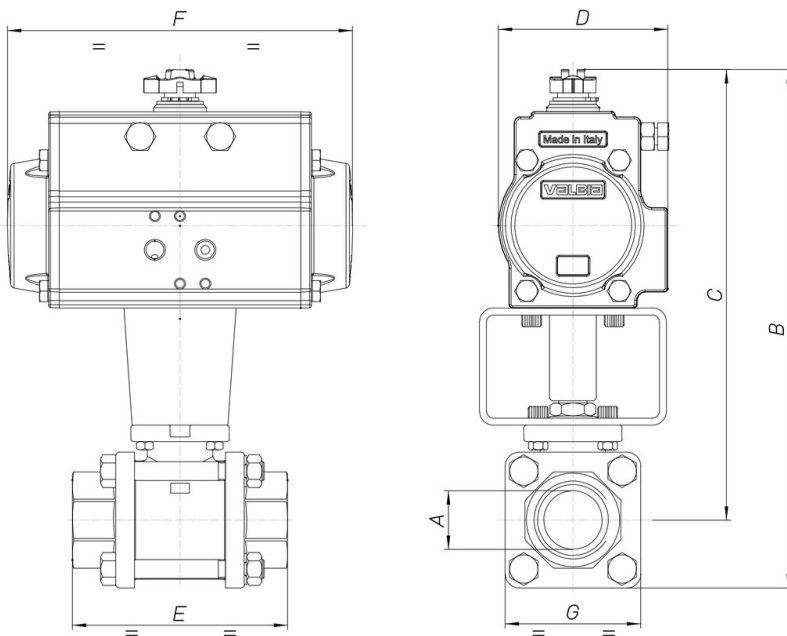

## 8P001800 BW vap

2 way, three piece ball valve, [Valpres Artt. 710060 F/F vap PN15 - 710061 SW vap PN15 - 710062 BW vap PN15] for STEAM, stainless steel AISI 316, with actuator.

### Technical specifications

<b>MOD</b>	<b>PN</b>	<b>A</b>	<b>B</b>	<b>C</b>	<b>D</b>	<b>E</b>	<b>F</b>	<b>G</b>	<b>ACT.</b>	<b>RI</b>
8P00180002	15	1/4**	164	148	71	57	141	33	SR 52	3021
8P00180003	15	3/8"	164	148	71	57	141	33	SR 52	3021
8P00180004	15	1/2"	171	152	71	65	141	38	SR 52	3790
8P00180005	15	3/4"	224	200	81	76	164	47	SR 63	3783
8P00180006	15	1"	234	205	81	92	164	58	SR 63	3033
8P00180007	15	1"1/4	242	209	81	106	164	67	SR 63	3033
8P00180008	15	1"1/2	299	261	106	116	241	76	SR 85	3034
8P00180010	15	2"	326	281	123	136	275	90	SR 100	3034
8P00180012	15	2"1/2	415	348	137	153	333	134	SR 115	3010
8P00180014	15	3"	452	371	148	180	372	161	SR 125	3010
8P00180018	15	4"	482	387	148	217	372	190	SR 125	3005