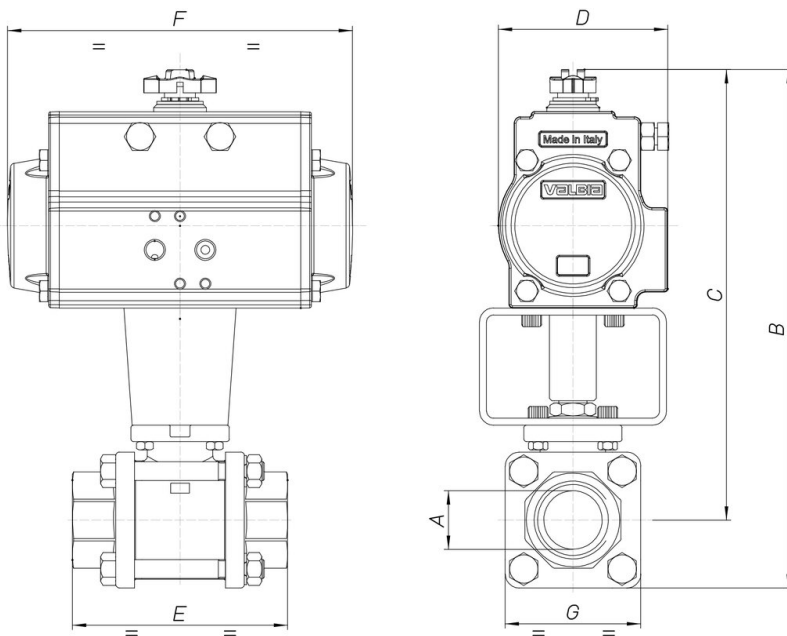

8P000800 SW

2 way, three piece ball valve [Valpres Artt. 710000 F/F - 711000 SW - 712000 BW], stainless steel AISI 316, with actuator.

Technical specifications

MOD	PN	A	B	C	D	E	F	G	ACT.	RI
8P00080002	64	1/4**	128	111	45	57	110	33	DA 32	3015
8P00080003	64	3/8"	128	111	45	57	110	33	DA 32	3015
8P00080004	64	1/2"	135	116	45	65	110	38	DA 32	3789
8P00080005	40	3/4"	212	188	71	76	141	47	DA 52	3781
8P00080006	40	1"	222	193	71	92	141	58	DA 52	3030
8P00080007	25	1"1/4	230	197	71	106	141	67	DA 52	3030
8P00080008	25	1"1/2	267	229	81	116	164	76	DA 63	3031
8P00080010	25	2"	298	253	95	136	210	90	DA 75	3034
8P00080012	16	2"1/2	348	281	106	153	241	134	DA 85	3003
8P00080014	16	3"	373	292	106	180	241	161	DA 85	3003
8P00080018	16	4"	436	341	123	217	275	190	DA 100	3004