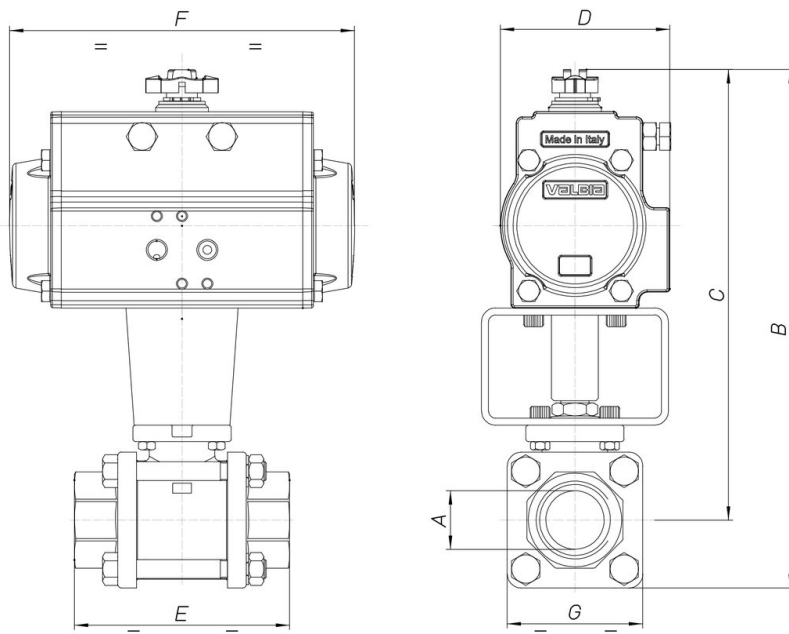

8P001400 SW

2 way, three piece ball valve [Valpres Artt. 710000 F/F - 711000 SW - 712000 BW], stainless steel AISI 316, with actuator.

Technical specifications

MOD	PN	A	B	C	D	E	F	G	ACT.	RI
8P00140002	64	1/4**	164	148	71	57	141	33	SR 52	3021
8P00140003	64	3/8"	164	148	71	57	141	33	SR 52	3021
8P00140004	64	1/2"	171	152	71	65	141	38	SR 52	3790
8P00140005	40	3/4"	224	200	81	76	164	47	SR 63	3783
8P00140006	40	1"	234	205	81	92	164	58	SR 63	3033
8P00140007	25	1"1/4	242	209	81	106	164	67	SR 63	3033
8P00140008	25	1"1/2	299	261	106	116	241	76	SR 85	3034
8P00140010	25	2"	326	281	123	136	275	90	SR 100	3034
8P00140012	16	2"1/2	415	348	137	153	333	134	SR 115	3010
8P00140014	16	3"	452	371	148	180	372	161	SR 125	3010
8P00140018	16	4"	482	387	148	217	372	190	SR 125	3005