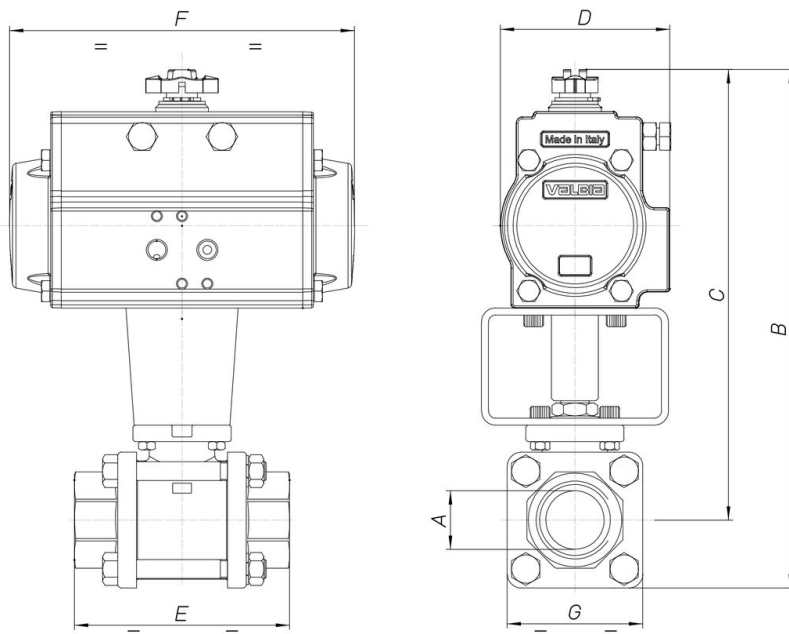

8P000900 BW

2 way, three piece ball valve [Valpres Artt. 710000 F/F - 711000 SW - 712000 BW], stainless steel AISI 316, with actuator.

Technical specifications

MOD	PN	A	B	C	D	E	F	G	ACT.	RI
8P00090002	64	1/4**	128	111	45	57	110	33	DA 32	3015
8P00090003	64	3/8"	128	111	45	57	110	33	DA 32	3015
8P00090004	64	1/2"	135	116	45	65	110	38	DA 32	3789
8P00090005	40	3/4"	212	188	71	76	141	47	DA 52	3781
8P00090006	40	1"	222	193	71	92	141	58	DA 52	3030
8P00090007	25	1"1/4	230	197	71	106	141	67	DA 52	3030
8P00090008	25	1"1/2	267	229	81	116	164	76	DA 63	3031
8P00090010	25	2"	298	253	95	136	210	90	DA 75	3034
8P00090012	16	2"1/2	348	281	106	153	241	134	DA 85	3003
8P00090014	16	3"	373	292	106	180	241	161	DA 85	3003
8P00090018	16	4"	436	341	123	217	275	190	DA 100	3004