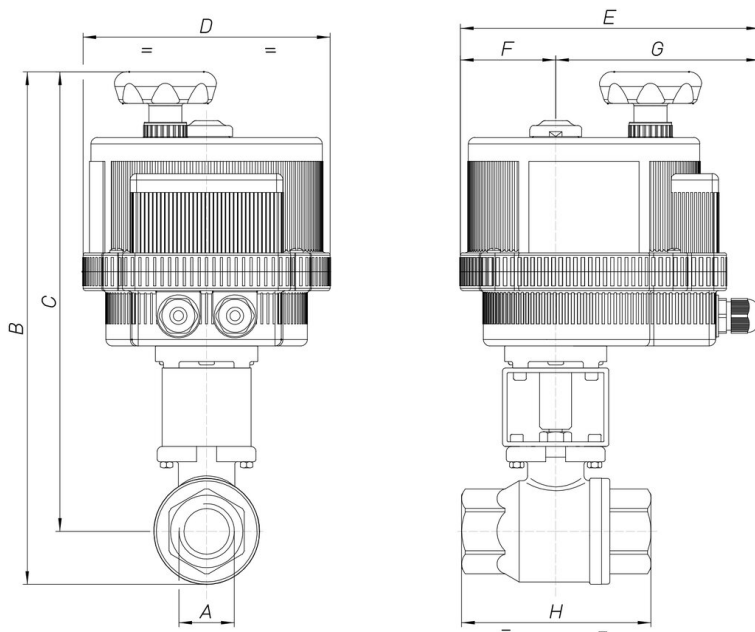

8E000

2 way ball valve [Valpres art. 700000] stainless steel AISI 316-CF8M, threaded F/F, with electric actuator series 85.

Technical specifications

MOD	PN	A	B	C	D	E	F	G	H	ACT.	RI
8E00000102	140	1/4"	198	183	123	164	43	121	55	VB 015	3782
8E00000202	140	1/4"	198	183	123	164	43	121	55	VB 015	3782
8E00000402	140	1/4"	198	183	123	164	43	121	55	VB 015	3782
8E00000103	140	3/8"	198	183	123	164	43	121	55	VB 015	3782
8E00000203	140	3/8"	198	183	123	164	43	121	55	VB 015	3782
8E00000403	140	3/8"	198	183	123	164	43	121	55	VB 015	3782
8E00000104	140	1/2"	204	186	123	164	43	121	66	VB 015	3782
8E00000204	140	1/2"	204	186	123	164	43	121	66	VB 015	3782
8E00000404	140	1/2"	204	186	123	164	43	121	66	VB 015	3782
8E00000105	105	3/4"	251	228	123	164	43	121	79	VB 015	3781
8E00000205	105	3/4"	251	228	123	164	43	121	79	VB 015	3781
8E00000405	105	3/4"	251	228	123	164	43	121	79	VB 015	3781
8E00000106	105	1"	306	279	157	191	61	130	93	VB 030	3030
8E00000206	105	1"	306	279	157	191	61	130	93	VB 030	3030
8E00000406	105	1"	306	279	157	191	61	130	93	VB 030	3030
8E00000107	64	1"1/4	315	283	157	191	61	130	100	VB 030	3030
8E00000207	64	1"1/4	315	283	157	191	61	130	100	VB 030	3030
8E00000407	64	1"1/4	315	283	157	191	61	130	100	VB 030	3030
8E00000108	64	1"1/2	370	330	185	215	68	147	110	VB 060	3031
8E00000208	64	1"1/2	370	330	185	215	68	147	110	VB 060	3031
8E00000408	64	1"1/2	370	330	185	215	68	147	110	VB 060	3031
8E00000110	64	2"	385	337	185	215	68	147	131	VB 060	3031
8E00000210	64	2"	385	337	185	215	68	147	131	VB 060	3031
8E00000410	64	2"	385	337	185	215	68	147	131	VB 060	3031
8E00000112	25	2"1/2	429	368	211	237	84	153	159	VB 110	3003
8E00000212	25	2"1/2	429	368	211	237	84	153	159	VB 110	3003
8E00000412	25	2"1/2	429	368	211	237	84	153	159	VB 110	3003
8E00000114	25	3"	450	378	211	237	84	153	185	VB 110	3003
8E00000214	25	3"	450	378	211	237	84	153	185	VB 110	3003
8E00000414	25	3"	450	378	211	237	84	153	185	VB 110	3003
8E00000118	25	4"	503	415	211	237	84	153	222	VB 190	3004
8E00000218	25	4"	503	415	211	237	84	153	222	VB 190	3004
8E00000418	25	4"	503	415	211	237	84	153	222	VB 190	3004