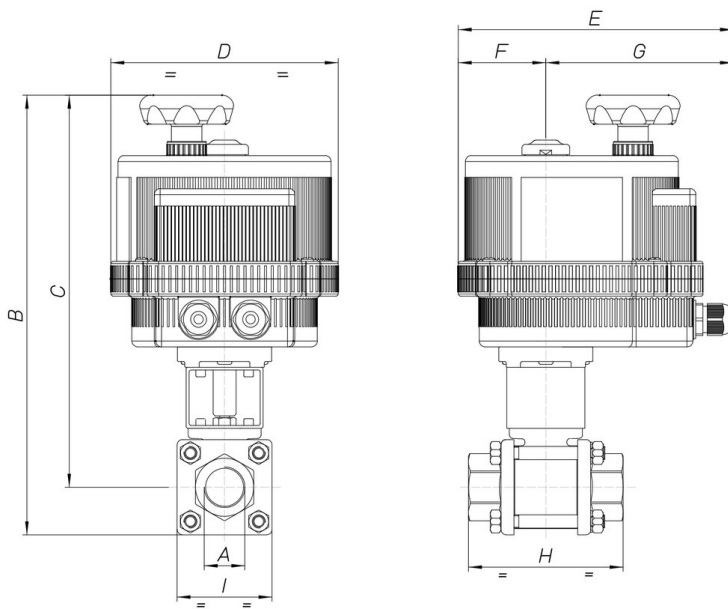

8E002 F/F

2 way, three piece ball valve [Valpres Art. 710000 F/F - 711000 SW - 712000 BW], stainless steel AISI 316, with electric actuator.

Technical specifications

MOD	PN	A	B	C	D	E	F	G	H	I	ACT.	RI
8E00200102	64	1/4"	205	188	123	164	43	121	57	33	VB 015	3021
8E00200202	64	1/4"	205	188	123	164	43	121	57	33	VB 015	3021
8E00200402	64	1/4"	205	188	123	164	43	121	57	33	VB 015	3021
8E00200103	64	3/8"	205	188	123	164	43	121	57	33	VB 015	3021
8E00200203	64	3/8"	205	188	123	164	43	121	57	33	VB 015	3021
8E00200403	64	3/8"	205	188	123	164	43	121	57	33	VB 015	3021
8E00200104	64	1/2"	211	192	123	164	43	121	65	38	VB 015	3790
8E00200204	64	1/2"	211	192	123	164	43	121	65	38	VB 015	3790
8E00200404	64	1/2"	211	192	123	164	43	121	65	38	VB 015	3790
8E00200105	40	3/4"	252	229	123	164	43	121	76	47	VB 015	3781
8E00200205	40	3/4"	252	229	123	164	43	121	76	47	VB 015	3781
8E00200405	40	3/4"	252	229	123	164	43	121	76	47	VB 015	3781
8E00200106	40	1"	309	280	157	191	61	130	92	58	VB 030	3030
8E00200206	40	1"	309	280	157	191	61	130	92	58	VB 030	3030
8E00200406	40	1"	309	280	157	191	61	130	92	58	VB 030	3030
8E00200107	25	1"1/4	317	283	157	191	61	130	106	67	VB 030	3030
8E00200207	25	1"1/4	317	283	157	191	61	130	106	67	VB 030	3030
8E00200407	25	1"1/4	317	283	157	191	61	130	106	67	VB 030	3030
8E00200108	25	1"1/2	368	330	185	215	68	147	116	76	VB 060	3031
8E00200208	25	1"1/2	368	330	185	215	68	147	116	76	VB 060	3031
8E00200408	25	1"1/2	368	330	185	215	68	147	116	76	VB 060	3031
8E00200110	25	2"	382	337	185	215	68	147	136	90	VB 060	3031
8E00200210	25	2"	382	337	185	215	68	147	136	90	VB 060	3031
8E00200410	25	2"	382	337	185	215	68	147	136	90	VB 060	3031
8E00200112	16	2"1/2	434	367	211	237	84	153	153	134	VB 110	3003
8E00200212	16	2"1/2	434	367	211	237	84	153	153	134	VB 110	3003
8E00200412	16	2"1/2	434	367	211	237	84	153	153	134	VB 110	3003
8E00200114	16	3"	459	379	211	237	84	153	180	161	VB 110	3003
8E00200214	16	3"	459	379	211	237	84	153	180	161	VB 110	3003
8E00200414	16	3"	459	379	211	237	84	153	180	161	VB 110	3003
8E00200118	16	4"	510	415	211	237	84	153	217	190	VB 190	3004
8E00200218	16	4"	510	415	211	237	84	153	217	190	VB 190	3004
8E00200418	16	4"	510	415	211	237	84	153	217	190	VB 190	3004