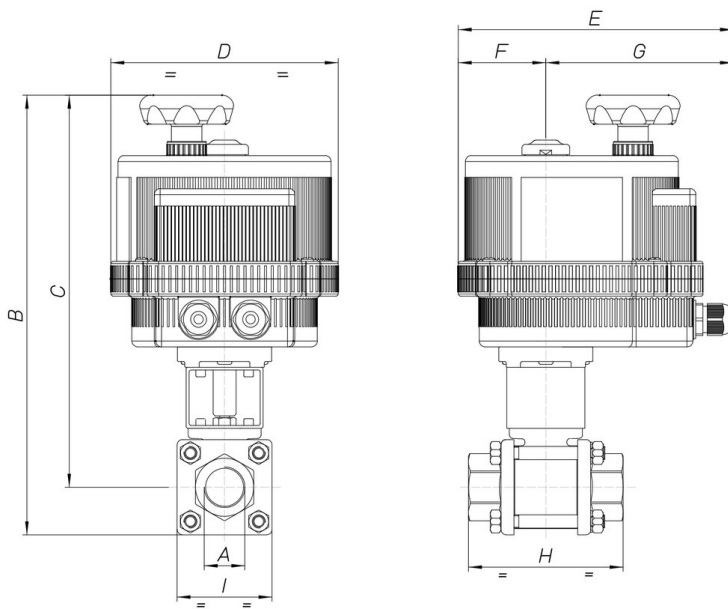

8E030 SW

2 way, three piece ball valve [Valpres Art. 710000 F/F - 711000 SW - 712000 BW], stainless steel AISI 316, with electric actuator.

Technical specifications

MOD	PN	A	B	C	D	E	F	G	H	I	ACT.	RI
8E03000102	64	1/4"	205	188	123	164	43	121	57	33	VB 015	3021
8E03000202	64	1/4"	205	188	123	164	43	121	57	33	VB 015	3021
8E03000402	64	1/4"	205	188	123	164	43	121	57	33	VB 015	3021
8E03000103	64	3/8"	205	188	123	164	43	121	57	33	VB 015	3021
8E03000203	64	3/8"	205	188	123	164	43	121	57	33	VB 015	3021
8E03000403	64	3/8"	205	188	123	164	43	121	57	33	VB 015	3021
8E03000104	64	1/2"	211	192	123	164	43	121	65	38	VB 015	3790
8E03000204	64	1/2"	211	192	123	164	43	121	65	38	VB 015	3790
8E03000404	64	1/2"	211	192	123	164	43	121	65	38	VB 015	3790
8E03000105	40	3/4"	252	229	123	164	43	121	76	47	VB 015	3781
8E03000205	40	3/4"	252	229	123	164	43	121	76	47	VB 015	3781
8E03000405	40	3/4"	252	229	123	164	43	121	76	47	VB 015	3781
8E03000106	40	1"	309	280	157	191	61	130	92	58	VB 030	3030
8E03000206	40	1"	309	280	157	191	61	130	92	58	VB 030	3030
8E03000406	40	1"	309	280	157	191	61	130	92	58	VB 030	3030
8E03000107	25	1"1/4	317	283	157	191	61	130	106	67	VB 030	3030
8E03000207	25	1"1/4	317	283	157	191	61	130	106	67	VB 030	3030
8E03000407	25	1"1/4	317	283	157	191	61	130	106	67	VB 030	3030
8E03000108	25	1"1/2	368	330	185	215	68	147	116	76	VB 060	3031
8E03000208	25	1"1/2	368	330	185	215	68	147	116	76	VB 060	3031
8E03000408	25	1"1/2	368	330	185	215	68	147	116	76	VB 060	3031
8E03000110	25	2"	382	337	185	215	68	147	136	90	VB 060	3031
8E03000210	25	2"	382	337	185	215	68	147	136	90	VB 060	3031
8E03000410	25	2"	382	337	185	215	68	147	136	90	VB 060	3031
8E03000112	16	2"1/2	434	367	211	237	84	153	153	134	VB 110	3003
8E03000212	16	2"1/2	434	367	211	237	84	153	153	134	VB 110	3003
8E03000412	16	2"1/2	434	367	211	237	84	153	153	134	VB 110	3003
8E03000114	16	3"	459	379	211	237	84	153	180	161	VB 110	3003
8E03000214	16	3"	459	379	211	237	84	153	180	161	VB 110	3003
8E03000414	16	3"	459	379	211	237	84	153	180	161	VB 110	3003
8E03000118	16	4"	510	415	211	237	84	153	217	190	VB 190	3004
8E03000218	16	4"	510	415	211	237	84	153	217	190	VB 190	3004
8E03000418	16	4"	510	415	211	237	84	153	217	190	VB 190	3004