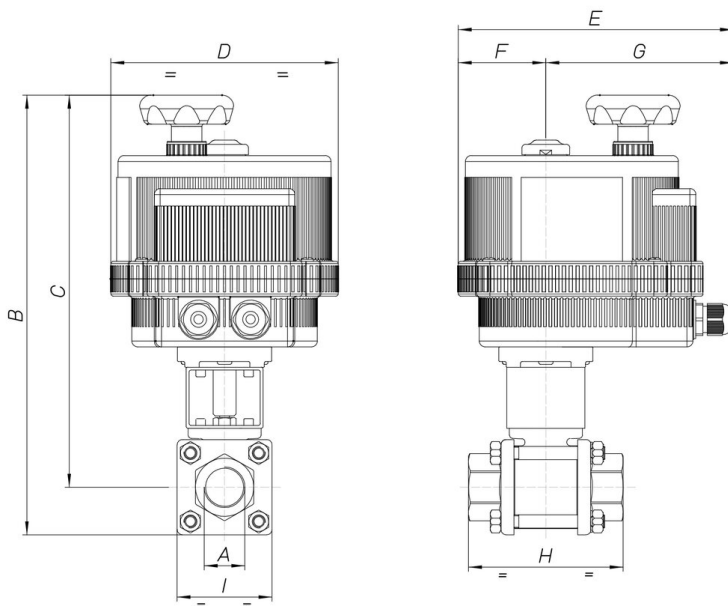

8E031 BW

2 way, three piece ball valve [Valpres Art. 710000 F/F - 711000 SW - 712000 BW], stainless steel AISI 316, with electric actuator.

Technical specifications

MOD	PN	A	B	C	D	E	F	G	H	I	ACT.	RI
8E03100102	64	1/4"	205	188	123	164	43	121	57	33	VB 015	3021
8E03100202	64	1/4"	205	188	123	164	43	121	57	33	VB 015	3021
8E03100402	64	1/4"	205	188	123	164	43	121	57	33	VB 015	3021
8E03100103	64	3/8"	205	188	123	164	43	121	57	33	VB 015	3021
8E03100203	64	3/8"	205	188	123	164	43	121	57	33	VB 015	3021
8E03100403	64	3/8"	205	188	123	164	43	121	57	33	VB 015	3021
8E03100104	64	1/2"	211	192	123	164	43	121	65	38	VB 015	3790
8E03100204	64	1/2"	211	192	123	164	43	121	65	38	VB 015	3790
8E03100404	64	1/2"	211	192	123	164	43	121	65	38	VB 015	3790
8E03100105	40	3/4"	252	229	123	164	43	121	76	47	VB 015	3781
8E03100205	40	3/4"	252	229	123	164	43	121	76	47	VB 015	3781
8E03100405	40	3/4"	252	229	123	164	43	121	76	47	VB 015	3781
8E03100106	40	1"	309	280	157	191	61	130	92	58	VB 030	3030
8E03100206	40	1"	309	280	157	191	61	130	92	58	VB 030	3030
8E03100406	40	1"	309	280	157	191	61	130	92	58	VB 030	3030
8E03100107	25	1"1/4	317	283	157	191	61	130	106	67	VB 030	3030
8E03100207	25	1"1/4	317	283	157	191	61	130	106	67	VB 030	3030
8E03100407	25	1"1/4	317	283	157	191	61	130	106	67	VB 030	3030
8E03100108	25	1"1/2	368	330	185	215	68	147	116	76	VB 060	3031
8E03100208	25	1"1/2	368	330	185	215	68	147	116	76	VB 060	3031
8E03100408	25	1"1/2	368	330	185	215	68	147	116	76	VB 060	3031
8E03100110	25	2"	382	337	185	215	68	147	136	90	VB 060	3031
8E03100210	25	2"	382	337	185	215	68	147	136	90	VB 060	3031
8E03100410	25	2"	382	337	185	215	68	147	136	90	VB 060	3031
8E03100112	16	2"1/2	434	367	211	237	84	153	153	134	VB 110	3003
8E03100212	16	2"1/2	434	367	211	237	84	153	153	134	VB 110	3003
8E03100412	16	2"1/2	434	367	211	237	84	153	153	134	VB 110	3003
8E03100114	16	3"	459	379	211	237	84	153	180	161	VB 110	3003
8E03100214	16	3"	459	379	211	237	84	153	180	161	VB 110	3003
8E03100414	16	3"	459	379	211	237	84	153	180	161	VB 110	3003
8E03100118	16	4"	510	415	211	237	84	153	217	190	VB 190	3004
8E03100218	16	4"	510	415	211	237	84	153	217	190	VB 190	3004
8E03100418	16	4"	510	415	211	237	84	153	217	190	VB 190	3004