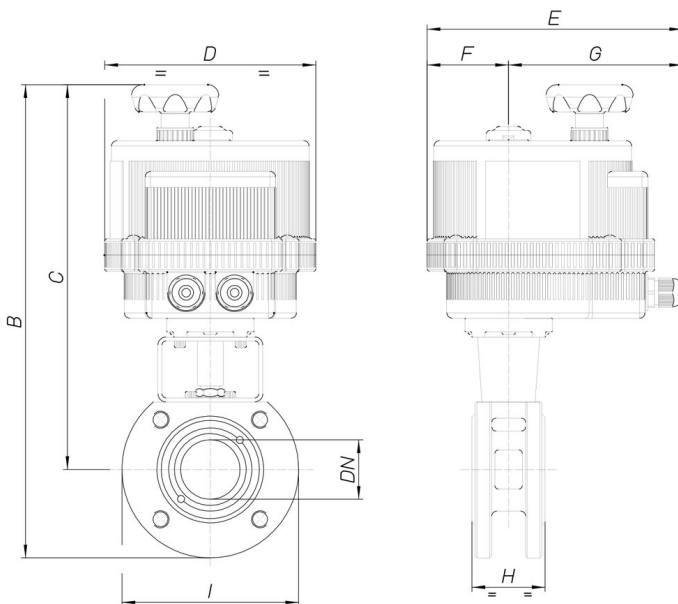

### Technical specifications

MOD	PN	B	C	D	E	F	G	H	I	ACT.	RI
8E00500104	16	269	224	123	164	43	121	35	90	VB 015	3780
8E00500204	16	269	224	123	164	43	121	35	90	VB 015	3780
8E00500404	16	269	224	123	164	43	121	35	90	VB 015	3780
8E00500105	16	278	228	123	164	43	121	40	100	VB 015	3013
8E00500205	16	278	228	123	164	43	121	40	100	VB 015	3013
8E00500405	16	278	228	123	164	43	121	40	100	VB 015	3013
8E00500106	16	340	282	157	191	61	130	46	115	VB 030	3001
8E00500206	16	340	282	157	191	61	130	46	115	VB 030	3001
8E00500406	16	340	282	157	191	61	130	46	115	VB 030	3001
8E00500107	16	358	288	157	191	61	130	54	140	VB 030	3008
8E00500207	16	358	288	157	191	61	130	54	140	VB 030	3008
8E00500407	16	358	288	157	191	61	130	54	140	VB 030	3008
8E00500108	16	404	329	185	215	68	147	64	150	VB 060	3002
8E00500208	16	404	329	185	215	68	147	64	150	VB 060	3002
8E00500408	16	404	329	185	215	68	147	64	150	VB 060	3002
8E00500110	16	420	337	185	215	68	147	82	165	VB 060	3002
8E00500210	16	420	337	185	215	68	147	82	165	VB 060	3002
8E00500410	16	420	337	185	215	68	147	82	165	VB 060	3002
8E00500112	16	465	372	211	237	84	153	103	185	VB 110	3003
8E00500212	16	465	372	211	237	84	153	103	185	VB 110	3003
8E00500412	16	465	372	211	237	84	153	103	185	VB 110	3003
8E00500114	16	479	379	211	237	84	153	122	200	VB 110	3003
8E00500214	16	479	379	211	237	84	153	122	200	VB 110	3003
8E00500414	16	479	379	211	237	84	153	122	200	VB 110	3003
8E00500118	16	524	415	211	237	84	153	152	220	VB 190	3004
8E00500218	16	524	415	211	237	84	153	152	220	VB 190	3004
8E00500418	16	524	415	211	237	84	153	152	220	VB 190	3004
8E00500119	16	562	437	211	237	84	153	196	250	VB 190	3004
8E00500219	16	562	437	211	237	84	153	196	250	VB 190	3004
8E00500419	16	562	437	211	237	84	153	196	250	VB 190	3004
8E00500120	16	607	464	222	247	77	170	232	285	VB 350	3006
8E00500220	16	607	464	222	247	77	170	232	285	VB 350	3006
8E00500420	16	607	464	222	247	77	170	232	285	VB 350	3006