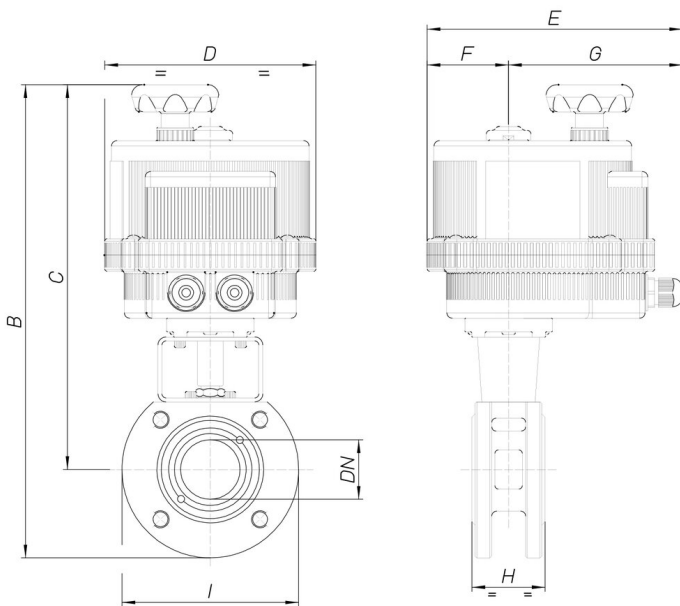

8E005

2 way Wafer ball valve [Valpres art. 721000] PN16 flanged, stainless steel AISI 316 CF8M, full bore, with electric actuator series 85.

Technical specifications

MOD	PN	B	C	D	E	F	G	H	I	ACT.	RI
8E00500104	16	269	224	123	164	43	121	35	90	VB 015	3780
8E00500204	16	269	224	123	164	43	121	35	90	VB 015	3780
8E00500404	16	269	224	123	164	43	121	35	90	VB 015	3780
8E00500105	16	278	228	123	164	43	121	40	100	VB 015	3013
8E00500205	16	278	228	123	164	43	121	40	100	VB 015	3013
8E00500405	16	278	228	123	164	43	121	40	100	VB 015	3013
8E00500106	16	340	282	157	191	61	130	46	115	VB 030	3001
8E00500206	16	340	282	157	191	61	130	46	115	VB 030	3001
8E00500406	16	340	282	157	191	61	130	46	115	VB 030	3001
8E00500107	16	358	288	157	191	61	130	54	140	VB 030	3008
8E00500207	16	358	288	157	191	61	130	54	140	VB 030	3008
8E00500407	16	358	288	157	191	61	130	54	140	VB 030	3008
8E00500108	16	404	329	185	215	68	147	64	150	VB 060	3002
8E00500208	16	404	329	185	215	68	147	64	150	VB 060	3002
8E00500408	16	404	329	185	215	68	147	64	150	VB 060	3002
8E00500110	16	420	337	185	215	68	147	82	165	VB 060	3002
8E00500210	16	420	337	185	215	68	147	82	165	VB 060	3002
8E00500410	16	420	337	185	215	68	147	82	165	VB 060	3002
8E00500112	16	465	372	211	237	84	153	103	185	VB 110	3003
8E00500212	16	465	372	211	237	84	153	103	185	VB 110	3003
8E00500412	16	465	372	211	237	84	153	103	185	VB 110	3003
8E00500114	16	479	379	211	237	84	153	122	200	VB 110	3003
8E00500214	16	479	379	211	237	84	153	122	200	VB 110	3003
8E00500414	16	479	379	211	237	84	153	122	200	VB 110	3003
8E00500118	16	524	415	211	237	84	153	152	220	VB 190	3004
8E00500218	16	524	415	211	237	84	153	152	220	VB 190	3004
8E00500418	16	524	415	211	237	84	153	152	220	VB 190	3004
8E00500119	16	562	437	211	237	84	153	196	250	VB 190	3004
8E00500219	16	562	437	211	237	84	153	196	250	VB 190	3004
8E00500419	16	562	437	211	237	84	153	196	250	VB 190	3004
8E00500120	16	607	464	222	247	77	170	232	285	VB 350	3006
8E00500220	16	607	464	222	247	77	170	232	285	VB 350	3006
8E00500420	16	607	464	222	247	77	170	232	285	VB 350	3006