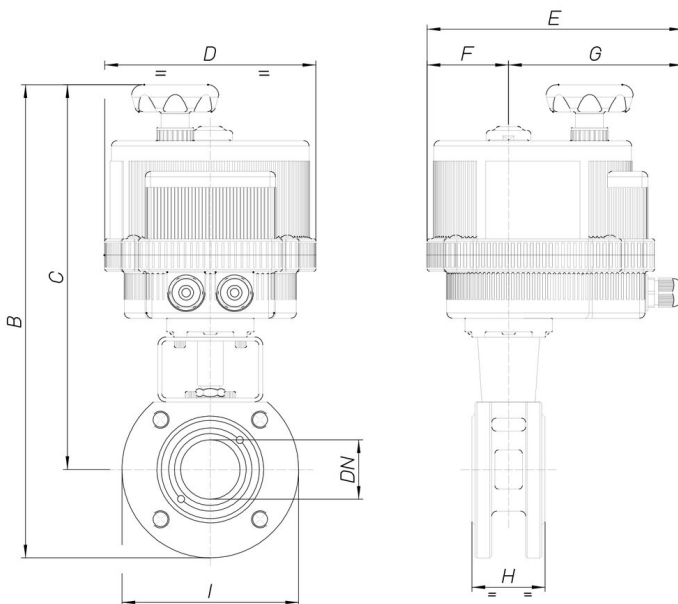

8E006

2 way Wafer, ball valve [Valpres art. 720000] PN16 flanged, stainless steel AISI 304 CF8 full bore, with electric actuator series 85.

Technical specifications

MOD	PN	B	C	D	E	F	G	H	I	ACT.	RI
8E00600104	16	269	224	123	164	43	121	35	90	VB 015	3780
8E00600204	16	269	224	123	164	43	121	35	90	VB 015	3780
8E00600404	16	269	224	123	164	43	121	35	90	VB 015	3780
8E00600105	16	278	228	123	164	43	121	40	100	VB 015	3013
8E00600205	16	278	228	123	164	43	121	40	100	VB 015	3013
8E00600405	16	278	228	123	164	43	121	40	100	VB 015	3013
8E00600106	16	340	282	157	191	61	130	46	115	VB 030	3001
8E00600206	16	340	282	157	191	61	130	46	115	VB 030	3001
8E00600406	16	340	282	157	191	61	130	46	115	VB 030	3001
8E00600107	16	358	288	157	191	61	130	54	140	VB 030	3008
8E00600207	16	358	288	157	191	61	130	54	140	VB 030	3008
8E00600407	16	358	288	157	191	61	130	54	140	VB 030	3008
8E00600108	16	404	329	185	215	68	147	64	150	VB 060	3002
8E00600208	16	404	329	185	215	68	147	64	150	VB 060	3002
8E00600408	16	404	329	185	215	68	147	64	150	VB 060	3002
8E00600110	16	420	337	185	215	68	147	82	165	VB 060	3002
8E00600210	16	420	337	185	215	68	147	82	165	VB 060	3002
8E00600410	16	420	337	185	215	68	147	82	165	VB 060	3002
8E00600112	16	465	372	211	237	84	153	103	185	VB 110	3003
8E00600212	16	465	372	211	237	84	153	103	185	VB 110	3003
8E00600412	16	465	372	211	237	84	153	103	185	VB 110	3003
8E00600114	16	479	379	211	237	84	153	122	200	VB 110	3003
8E00600214	16	479	379	211	237	84	153	122	200	VB 110	3003
8E00600414	16	479	379	211	237	84	153	122	200	VB 110	3003
8E00600118	16	524	415	211	237	84	153	152	220	VB 190	3004
8E00600218	16	524	415	211	237	84	153	152	220	VB 190	3004
8E00600418	16	524	415	211	237	84	153	152	220	VB 190	3004
8E00600119	16	562	437	211	237	84	153	196	250	VB 190	3004
8E00600219	16	562	437	211	237	84	153	196	250	VB 190	3004
8E00600419	16	562	437	211	237	84	153	196	250	VB 190	3004
8E00600120	16	607	464	222	247	77	170	232	285	VB 350	3006
8E00600220	16	607	464	222	247	77	170	232	285	VB 350	3006
8E00600420	16	607	464	222	247	77	170	232	285	VB 350	3006