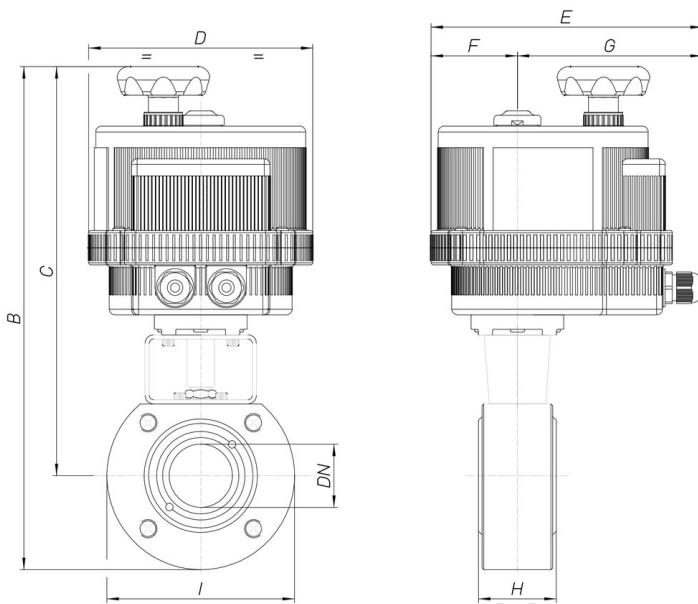

8E007

2 way "WAFER" ball valve, flanged [Valpres Art. 722000], carbon steel ASTM A105, with ball and stem in stainless steel AISI 304, with electric actuator.

Technical specifications

MOD	PN	B	C	D	E	F	G	H	I	ACT.	RI
8E00700104	16	269	224	123	164	43	121	35	90	VB 015	3780
8E00700204	16	269	224	123	164	43	121	35	90	VB 015	3780
8E00700404	16	269	224	123	164	43	121	35	90	VB 015	3780
8E00700105	16	278	228	123	164	43	121	40	100	VB 015	3013
8E00700205	16	278	228	123	164	43	121	40	100	VB 015	3013
8E00700405	16	278	228	123	164	43	121	40	100	VB 015	3013
8E00700106	16	335	280	157	191	61	130	46	110	VB 030	3001
8E00700206	16	335	280	157	191	61	130	46	110	VB 030	3001
8E00700406	16	335	280	157	191	61	130	46	110	VB 030	3001
8E00700107	16	351	286	157	191	61	130	54	130	VB 030	3008
8E00700207	16	351	286	157	191	61	130	54	130	VB 030	3008
8E00700407	16	351	286	157	191	61	130	54	130	VB 030	3008
8E00700108	16	399	329	185	215	68	147	64	140	VB 060	3002
8E00700208	16	399	329	185	215	68	147	64	140	VB 060	3002
8E00700408	16	399	329	185	215	68	147	64	140	VB 060	3002
8E00700110	16	412	337	185	215	68	147	82	150	VB 060	3002
8E00700210	16	412	337	185	215	68	147	82	150	VB 060	3002
8E00700410	16	412	337	185	215	68	147	82	150	VB 060	3002
8E00700112	16	456	369	211	237	84	153	103	175	VB 110	3003
8E00700212	16	456	369	211	237	84	153	103	175	VB 110	3003
8E00700412	16	456	369	211	237	84	153	103	175	VB 110	3003
8E00700114	16	474	379	211	237	84	153	122	190	VB 110	3003
8E00700214	16	474	379	211	237	84	153	122	190	VB 110	3003
8E00700414	16	474	379	211	237	84	153	122	190	VB 110	3003
8E00700118	16	525	415	211	237	84	153	152	220	VB 190	3004
8E00700218	16	525	415	211	237	84	153	152	220	VB 190	3004
8E00700418	16	525	415	211	237	84	153	152	220	VB 190	3004
8E00700119	16	562	437	211	237	84	153	196	250	VB 190	3004
8E00700219	16	562	437	211	237	84	153	196	250	VB 190	3004
8E00700419	16	562	437	211	237	84	153	196	250	VB 190	3004
8E00700120	16	614	464	222	247	77	170	232	300	VB 350	3006
8E00700220	16	614	464	222	247	77	170	232	300	VB 350	3006
8E00700420	16	614	464	222	247	77	170	232	300	VB 350	3006