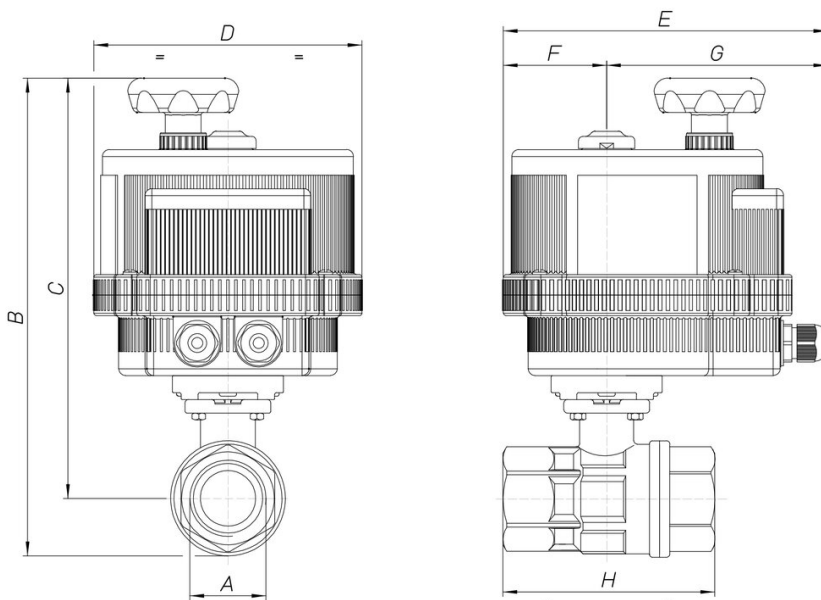

8E014

2 way chromed brass ball valve [RB Art. 2500], threaded F/F, with electric actuator, not suitable for use with solvents.

Technical specifications

MOD	PN	A	B	C	D	E	F	G	H	ACT.	RI
8E01400102	40	1/4"	192	175	123	164	43	121	67	VB 015	4017
8E01400202	40	1/4"	192	175	123	164	43	121	67	VB 015	4017
8E01400402	40	1/4"	192	175	123	164	43	121	67	VB 015	4017
8E01400103	40	3/8"	192	175	123	164	43	121	67	VB 015	4017
8E01400203	40	3/8"	192	175	123	164	43	121	67	VB 015	4017
8E01400403	40	3/8"	192	175	123	164	43	121	67	VB 015	4017
8E01400104	40	1/2"	192	175	123	164	43	121	67	VB 015	4017
8E01400204	40	1/2"	192	175	123	164	43	121	67	VB 015	4017
8E01400404	40	1/2"	192	175	123	164	43	121	67	VB 015	4017
8E01400105	40	3/4"	197	177	123	164	43	121	76	VB 015	4017
8E01400205	40	3/4"	197	177	123	164	43	121	76	VB 015	4017
8E01400405	40	3/4"	197	177	123	164	43	121	76	VB 015	4017
8E01400106	40	1"	213	188	123	164	43	121	90	VB 015	4017
8E01400206	40	1"	213	188	123	164	43	121	90	VB 015	4017
8E01400406	40	1"	213	188	123	164	43	121	90	VB 015	4017
8E01400107	40	1"1/4	221	191	123	164	43	121	102	VB 015	4017
8E01400207	40	1"1/4	221	191	123	164	43	121	102	VB 015	4017
8E01400407	40	1"1/4	221	191	123	164	43	121	102	VB 015	4017
8E01400108	40	1"1/2	289	252	157	191	61	130	114	VB 030	4016
8E01400208	40	1"1/2	289	252	157	191	61	130	114	VB 030	4016
8E01400408	40	1"1/2	289	252	157	191	61	130	114	VB 030	4016
8E01400110	40	2"	308	262	157	191	61	130	138	VB 030	4016
8E01400210	40	2"	308	262	157	191	61	130	138	VB 030	4016
8E01400410	40	2"	308	262	157	191	61	130	138	VB 030	4016
8E01400112	25	2"1/2	360	303	185	215	68	147	165	VB 060	4021
8E01400212	25	2"1/2	360	303	185	215	68	147	165	VB 060	4021
8E01400412	25	2"1/2	360	303	185	215	68	147	165	VB 060	4021
8E01400114	16	3"	382	314	185	215	68	147	188	VB 060	4021
8E01400214	16	3"	382	314	185	215	68	147	188	VB 060	4021
8E01400414	16	3"	382	314	185	215	68	147	188	VB 060	4021
8E01400118	16	4"	432	349	211	237	84	153	225	VB 110	4021
8E01400218	16	4"	432	349	211	237	84	153	225	VB 110	4021
8E01400418	16	4"	432	349	211	237	84	153	225	VB 110	4021