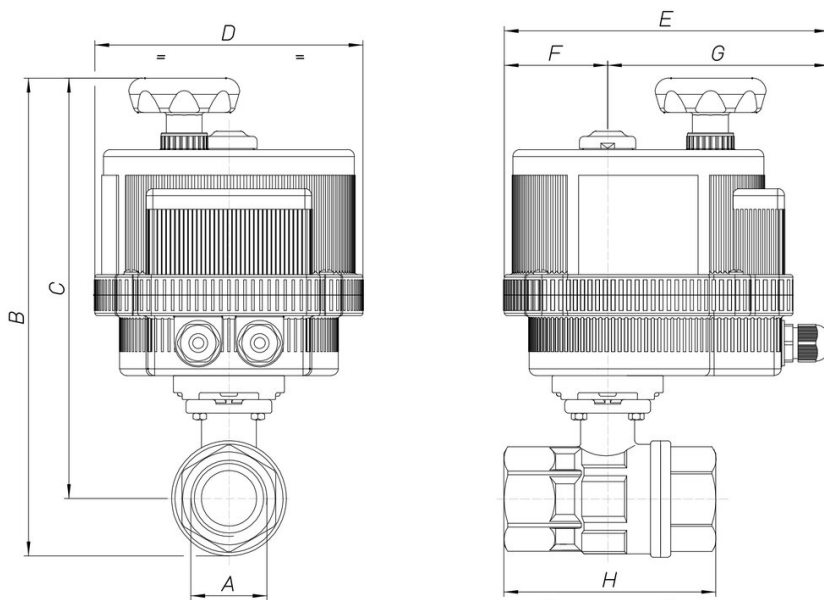

8E014

2 way chromed brass ball valve [RB Art. 2500], threaded F/F, with electric actuator, not suitable for use with solvents.

Technical specifications

MOD	PN	A	B	C	D	E	F	G	H	ACT.	RI
8E01400102	40	1/4"	192	175	123	164	43	121	67	VB 015	4017
8E01400202	40	1/4"	192	175	123	164	43	121	67	VB 015	4017
8E01400402	40	1/4"	192	175	123	164	43	121	67	VB 015	4017
8E01400103	40	3/8"	192	175	123	164	43	121	67	VB 015	4017
8E01400203	40	3/8"	192	175	123	164	43	121	67	VB 015	4017
8E01400403	40	3/8"	192	175	123	164	43	121	67	VB 015	4017
8E01400104	40	1/2"	192	175	123	164	43	121	67	VB 015	4017
8E01400204	40	1/2"	192	175	123	164	43	121	67	VB 015	4017
8E01400404	40	1/2"	192	175	123	164	43	121	67	VB 015	4017
8E01400105	40	3/4"	197	177	123	164	43	121	76	VB 015	4017
8E01400205	40	3/4"	197	177	123	164	43	121	76	VB 015	4017
8E01400405	40	3/4"	197	177	123	164	43	121	76	VB 015	4017
8E01400106	40	1"	213	188	123	164	43	121	90	VB 015	4017
8E01400206	40	1"	213	188	123	164	43	121	90	VB 015	4017
8E01400406	40	1"	213	188	123	164	43	121	90	VB 015	4017
8E01400107	40	1"1/4	221	191	123	164	43	121	102	VB 015	4017
8E01400207	40	1"1/4	221	191	123	164	43	121	102	VB 015	4017
8E01400407	40	1"1/4	221	191	123	164	43	121	102	VB 015	4017
8E01400108	40	1"1/2	289	252	157	191	61	130	114	VB 030	4016
8E01400208	40	1"1/2	289	252	157	191	61	130	114	VB 030	4016
8E01400408	40	1"1/2	289	252	157	191	61	130	114	VB 030	4016
8E01400110	40	2"	308	262	157	191	61	130	138	VB 030	4016
8E01400210	40	2"	308	262	157	191	61	130	138	VB 030	4016
8E01400410	40	2"	308	262	157	191	61	130	138	VB 030	4016
8E01400112	25	2"1/2	360	303	185	215	68	147	165	VB 060	4021
8E01400212	25	2"1/2	360	303	185	215	68	147	165	VB 060	4021
8E01400412	25	2"1/2	360	303	185	215	68	147	165	VB 060	4021
8E01400114	16	3"	382	314	185	215	68	147	188	VB 060	4021
8E01400214	16	3"	382	314	185	215	68	147	188	VB 060	4021
8E01400414	16	3"	382	314	185	215	68	147	188	VB 060	4021
8E01400118	16	4"	432	349	211	237	84	153	225	VB 110	4021
8E01400218	16	4"	432	349	211	237	84	153	225	VB 110	4021
8E01400418	16	4"	432	349	211	237	84	153	225	VB 110	4021