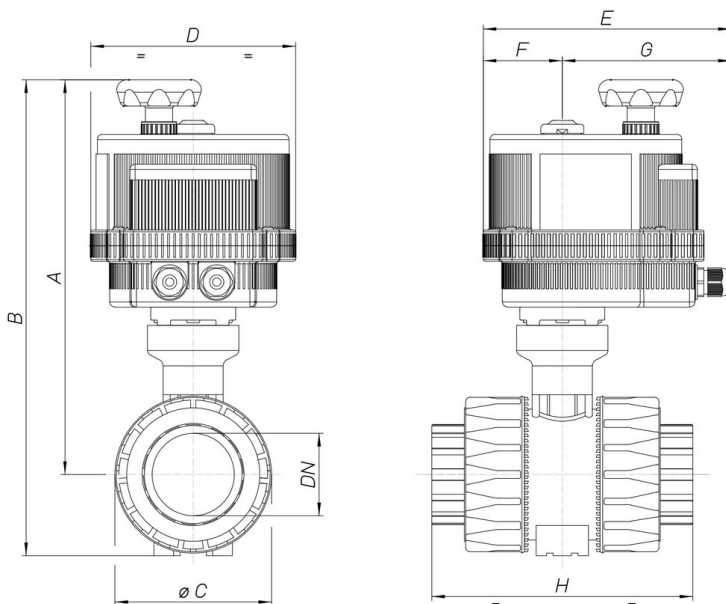

## 8E059

2 way PVC ball valve with metric thread female connections for glueing, with electric actuator.

### Technical specifications

MOD	PN	A	B	C	D	E	F	G	H	ACT.
8E05900103	16	200	229	54	123	164	43	121	103	VB 015
8E05900203	16	200	229	54	123	164	43	121	103	VB 015
8E05900403	16	200	229	54	123	164	43	121	103	VB 015
8E05900104	16	200	229	54	123	164	43	121	103	VB 015
8E05900204	16	200	229	54	123	164	43	121	103	VB 015
8E05900404	16	200	229	54	123	164	43	121	103	VB 015
8E05900105	16	211	246	65	123	164	43	121	115	VB 015
8E05900205	16	211	246	65	123	164	43	121	115	VB 015
8E05900405	16	211	246	65	123	164	43	121	115	VB 015
8E05900106	16	263	302	73	157	191	61	130	128	VB 030
8E05900206	16	263	302	73	157	191	61	130	128	VB 030
8E05900406	16	263	302	73	157	191	61	130	128	VB 030
8E05900107	16	279	325	86	157	191	61	130	146	VB 030 *
8E05900207	16	279	325	86	157	191	61	130	146	VB 030 *
8E05900407	16	279	325	86	157	191	61	130	146	VB 030 *
8E05900108	16	285	337	98	157	191	61	130	164	VB 030 *
8E05900208	16	285	337	98	157	191	61	130	164	VB 030 *
8E05900408	16	285	337	98	157	191	61	130	164	VB 030 *
8E05900110	16	302	364	122	157	191	61	130	199	VB 030 *
8E05900210	16	302	364	122	157	191	61	130	199	VB 030 *
8E05900410	16	302	364	122	157	191	61	130	199	VB 030 *
8E05900112	10	307	394	164	157	191	61	130	235	VB 030 *
8E05900212	10	307	394	164	157	191	61	130	235	VB 030 *
8E05900412	10	307	394	164	157	191	61	130	235	VB 030 *
8E05900114	10	347	452	203	185	215	68	147	270	VB 060
8E05900214	10	347	452	203	185	215	68	147	270	VB 060
8E05900414	10	347	452	203	185	215	68	147	270	VB 060
8E05900118	10	382	511	238	211	237	84	153	308	VB 110
8E05900218	10	382	511	238	211	237	84	153	308	VB 110
8E05900418	10	382	511	238	211	237	84	153	308	VB 110