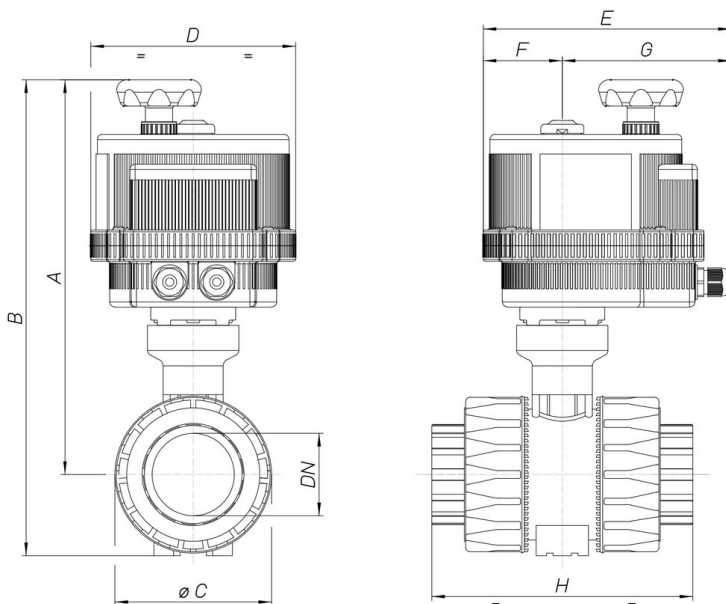

8E059

2 way PVC ball valve with metric thread female connections for glueing, with electric actuator.

Technical specifications

MOD	PN	A	B	C	D	E	F	G	H	ACT.
8E05900103	16	200	229	54	123	164	43	121	103	VB 015
8E05900203	16	200	229	54	123	164	43	121	103	VB 015
8E05900403	16	200	229	54	123	164	43	121	103	VB 015
8E05900104	16	200	229	54	123	164	43	121	103	VB 015
8E05900204	16	200	229	54	123	164	43	121	103	VB 015
8E05900404	16	200	229	54	123	164	43	121	103	VB 015
8E05900105	16	211	246	65	123	164	43	121	115	VB 015
8E05900205	16	211	246	65	123	164	43	121	115	VB 015
8E05900405	16	211	246	65	123	164	43	121	115	VB 015
8E05900106	16	263	302	73	157	191	61	130	128	VB 030
8E05900206	16	263	302	73	157	191	61	130	128	VB 030
8E05900406	16	263	302	73	157	191	61	130	128	VB 030
8E05900107	16	279	325	86	157	191	61	130	146	VB 030 *
8E05900207	16	279	325	86	157	191	61	130	146	VB 030 *
8E05900407	16	279	325	86	157	191	61	130	146	VB 030 *
8E05900108	16	285	337	98	157	191	61	130	164	VB 030 *
8E05900208	16	285	337	98	157	191	61	130	164	VB 030 *
8E05900408	16	285	337	98	157	191	61	130	164	VB 030 *
8E05900110	16	302	364	122	157	191	61	130	199	VB 030 *
8E05900210	16	302	364	122	157	191	61	130	199	VB 030 *
8E05900410	16	302	364	122	157	191	61	130	199	VB 030 *
8E05900112	10	307	394	164	157	191	61	130	235	VB 030 *
8E05900212	10	307	394	164	157	191	61	130	235	VB 030 *
8E05900412	10	307	394	164	157	191	61	130	235	VB 030 *
8E05900114	10	347	452	203	185	215	68	147	270	VB 060
8E05900214	10	347	452	203	185	215	68	147	270	VB 060
8E05900414	10	347	452	203	185	215	68	147	270	VB 060
8E05900118	10	382	511	238	211	237	84	153	308	VB 110
8E05900218	10	382	511	238	211	237	84	153	308	VB 110
8E05900418	10	382	511	238	211	237	84	153	308	VB 110