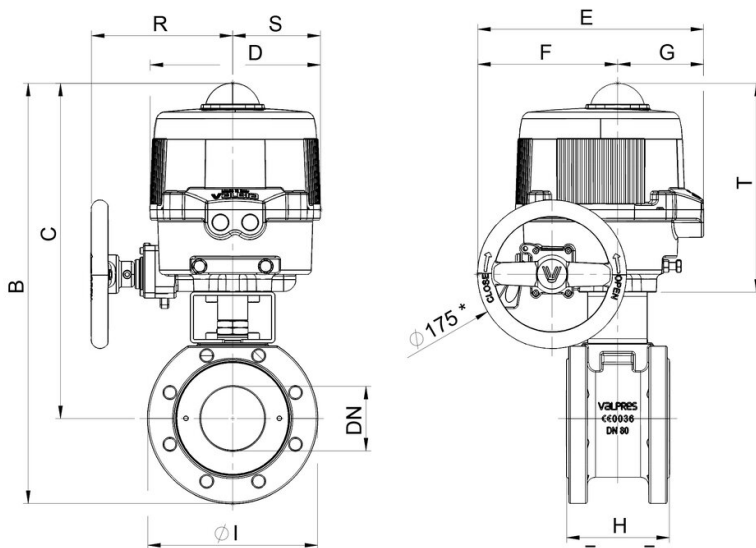

8M260

2 way Wafer ball valve [Valpres art. 721V00 DN15 to DN100 (DN65 and DN100 only PN16) art.721V78 DN65 and DN100 only PN40] flanged PN16/40, stainless steel A351-CF8M, full bore, EN 558 basic series 100, metric thread, V-Pack stem seal, Fire Safe, Antistatic Device. With electric actuator series 85.

NEW

Technical specifications

* mod.VB030M-VB060M Q10mm SENZA VOLANTINO - without handwheel

MOD	PN	B	C	D	E	F	G	H	I	R	S	T	ACT.	KIT
8M26000106	16-40	351	293	161	187	63	124	46	115	-	-	-	VB 030M	RI3542
8M26000206	16-40	351	293	161	187	63	124	46	115	-	-	-	VB 030M	RI3542
8M26000406	16-40	351	293	161	187	63	124	46	115	-	-	-	VB 030M	RI3542
8M26000107	16-40	369	299	161	187	63	124	54	140	-	-	-	VB 060M	RI3542
8M26000207	16-40	369	299	161	187	63	124	54	140	-	-	-	VB 060M	RI3542
8M26000407	16-40	369	299	161	187	63	124	54	140	-	-	-	VB 060M	RI3542
8M26000108	16-40	409	334	176	197	63	134	64	150	-	-	-	VB 060M	RI3521
8M26000208	16-40	409	334	176	197	63	134	64	150	-	-	-	VB 060M	RI3521
8M26000408	16-40	409	334	176	197	63	134	64	150	-	-	-	VB 060M	RI3521
8M26000110	16-40	425	342	176	197	63	134	82	165	-	-	-	VB 060M	RI3521
8M26000210	16-40	425	342	176	197	63	134	82	165	-	-	-	VB 060M	RI3521
8M26000410	16-40	425	342	176	197	63	134	82	165	-	-	-	VB 060M	RI3521
8M26000112	16	478	386	200	266	165	101	103	185	167	103	225	VB 110M	RI3522
8M26000212	16	478	386	200	266	165	101	103	185	167	103	225	VB 110M	RI3522
8M26000412	16	478	386	200	266	165	101	103	185	167	103	225	VB 110M	RI3522
8M26000114	40	478	386	200	266	165	101	103	185	167	103	225	VB 110M	RI5345
8M26000214	40	478	386	200	266	165	101	103	185	167	103	225	VB 110M	RI5345
8M26000414	40	478	386	200	266	165	101	103	185	167	103	225	VB 110M	RI5345
8M26000118	16-40	493	393	200	266	165	101	122	200	167	103	225	VB 190M	RI3552
8M26000218	16-40	493	393	200	266	165	101	122	200	167	103	225	VB 190M	RI3552
8M26000418	16-40	493	393	200	266	165	101	122	200	167	103	225	VB 190M	RI3552