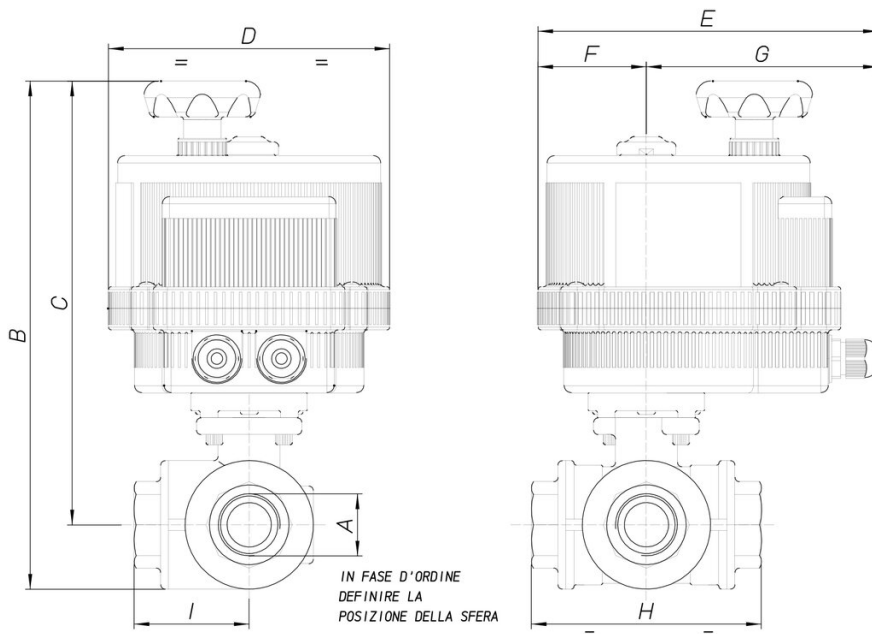

8E028

3 way brass ball valve CW617N [RB Art. 3500 (T) - 3600 (L)], seals in PTFE+VITON, threaded F/F/F, full bore, "T" or "L" port, with electric actuator, not suitable for use with solvents.

Technical specifications

MOD	PN	A	B	C	D	E	F	G	H	I	ACT.	RI
8E02800102	30	1/4"	190	173	123	164	43	121	67	34	VB 015	3798
8E02800202	30	1/4"	190	173	123	164	43	121	67	34	VB 015	3798
8E02800402	30	1/4"	190	173	123	164	43	121	67	34	VB 015	3798
8E02800103	30	3/8"	190	173	123	164	43	121	67	34	VB 015	3798
8E02800203	30	3/8"	190	173	123	164	43	121	67	34	VB 015	3798
8E02800403	30	3/8"	190	173	123	164	43	121	67	34	VB 015	3798
8E02800104	30	1/2"	195	175	123	164	43	121	77	39	VB 015	3798
8E02800204	30	1/2"	195	175	123	164	43	121	77	39	VB 015	3798
8E02800404	30	1/2"	195	175	123	164	43	121	77	39	VB 015	3798
8E02800105	30	3/4"	208	184	123	164	43	121	87	44	VB 015	4023
8E02800205	30	3/4"	208	184	123	164	43	121	87	44	VB 015	4023
8E02800405	30	3/4"	208	184	123	164	43	121	87	44	VB 015	4023
8E02800106	16	1"	265	235	157	191	61	130	105	53	VB 030	4023
8E02800206	16	1"	265	235	157	191	61	130	105	53	VB 030	4023
8E02800406	16	1"	265	235	157	191	61	130	105	53	VB 030	4023
8E02800107	10	1"1/4	284	248	157	191	61	130	123	62	VB 030	4023
8E02800207	10	1"1/4	284	248	157	191	61	130	123	62	VB 030	4023
8E02800407	10	1"1/4	284	248	157	191	61	130	123	62	VB 030	4023
8E02800108	10	1"1/2	332	289	185	215	68	147	139	70	VB 060	4024
8E02800208	10	1"1/2	332	289	185	215	68	147	139	70	VB 060	4024
8E02800408	10	1"1/2	332	289	185	215	68	147	139	70	VB 060	4024
8E02800110	10	2"	356	300	185	215	68	147	166	83	VB 060	4024
8E02800210	10	2"	356	300	185	215	68	147	166	83	VB 060	4024
8E02800410	10	2"	356	300	185	215	68	147	166	83	VB 060	4024