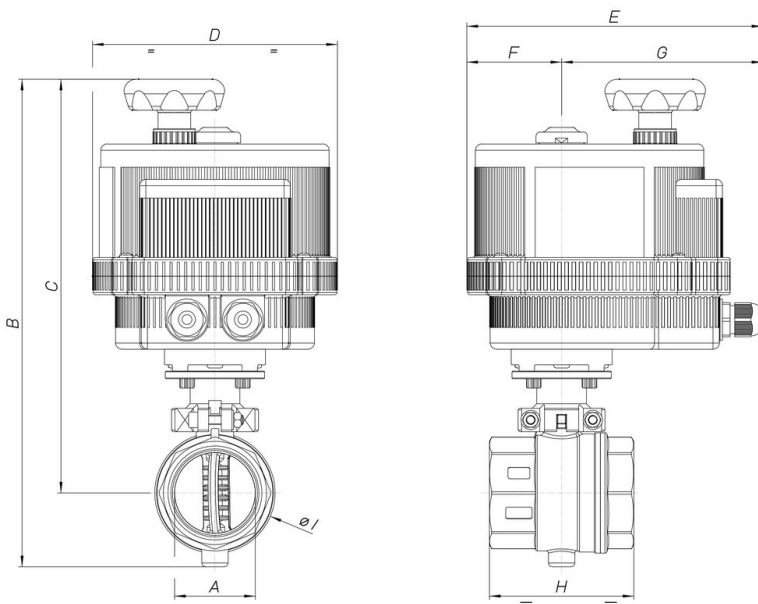

## 8E098

Brass butterfly valve full port [RB Art. 600000] F/F, with electric actuator.

### Technical specifications

MOD	PN	A	B	C	D	E	F	G	H	I	ACT.	RI
8E09800104	16	1/2"	220	201	123	164	43	121	49	31	VB 015	3827
8E09800204	16	1/2"	220	201	123	164	43	121	49	31	VB 015	3827
8E09800404	16	1/2"	220	201	123	164	43	121	49	31	VB 015	3827
8E09800105	16	3/4"	228	204	123	164	43	121	56	38	VB 015	3827
8E09800205	16	3/4"	228	204	123	164	43	121	56	38	VB 015	3827
8E09800405	16	3/4"	228	204	123	164	43	121	56	38	VB 015	3827
8E09800106	16	1"	235	208	123	164	43	121	64	46	VB 015	3827
8E09800206	16	1"	235	208	123	164	43	121	64	46	VB 015	3827
8E09800406	16	1"	235	208	123	164	43	121	64	46	VB 015	3827
8E09800107	16	1"1/4	241	207	123	164	43	121	76	56	VB 015	3825
8E09800207	16	1"1/4	241	207	123	164	43	121	76	56	VB 015	3825
8E09800407	16	1"1/4	241	207	123	164	43	121	76	56	VB 015	3825
8E09800108	16	1"1/2	252	211	123	164	43	121	82	66	VB 015	3825
8E09800208	16	1"1/2	252	211	123	164	43	121	82	66	VB 015	3825
8E09800408	16	1"1/2	252	211	123	164	43	121	82	66	VB 015	3825
8E09800110	16	2"	315	267	157	191	61	130	93	78	VB 030 *	3208
8E09800210	16	2"	315	267	157	191	61	130	93	78	VB 030 *	3208
8E09800410	16	2"	315	267	157	191	61	130	93	78	VB 030 *	3208
8E09800112	16	2"1/2	351	288	157	191	61	130	112	102	VB 030 *	3835
8E09800212	16	2"1/2	351	288	157	191	61	130	112	102	VB 030 *	3835
8E09800412	16	2"1/2	351	288	157	191	61	130	112	102	VB 030 *	3835
8E09800114	16	3"	401	326	185	215	68	147	130	122	VB 060 *	3826
8E09800214	16	3"	401	326	185	215	68	147	130	122	VB 060 *	3826
8E09800414	16	3"	401	326	185	215	68	147	130	122	VB 060 *	3826