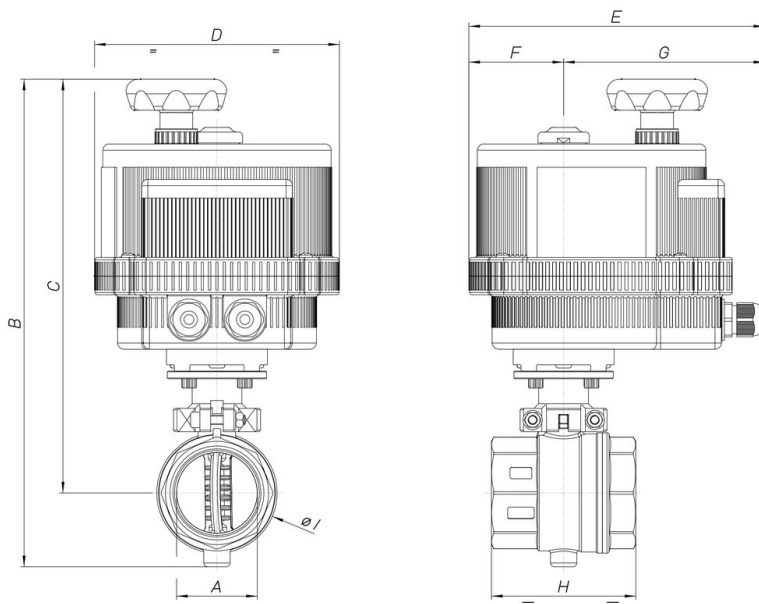

8E098

Brass butterfly valve full port [RB Art. 600000] F/F, with electric actuator.

Technical specifications

| MOD | PN | A | B | C | D | E | F | G | H | I | ACT. | RI |
|------------|----|-------|-----|-----|-----|-----|----|-----|-----|-----|----------|------|
| 8E09800104 | 16 | 1/2" | 220 | 201 | 123 | 164 | 43 | 121 | 49 | 31 | VB 015 | 3827 |
| 8E09800204 | 16 | 1/2" | 220 | 201 | 123 | 164 | 43 | 121 | 49 | 31 | VB 015 | 3827 |
| 8E09800404 | 16 | 1/2" | 220 | 201 | 123 | 164 | 43 | 121 | 49 | 31 | VB 015 | 3827 |
| 8E09800105 | 16 | 3/4" | 228 | 204 | 123 | 164 | 43 | 121 | 56 | 38 | VB 015 | 3827 |
| 8E09800205 | 16 | 3/4" | 228 | 204 | 123 | 164 | 43 | 121 | 56 | 38 | VB 015 | 3827 |
| 8E09800405 | 16 | 3/4" | 228 | 204 | 123 | 164 | 43 | 121 | 56 | 38 | VB 015 | 3827 |
| 8E09800106 | 16 | 1" | 235 | 208 | 123 | 164 | 43 | 121 | 64 | 46 | VB 015 | 3827 |
| 8E09800206 | 16 | 1" | 235 | 208 | 123 | 164 | 43 | 121 | 64 | 46 | VB 015 | 3827 |
| 8E09800406 | 16 | 1" | 235 | 208 | 123 | 164 | 43 | 121 | 64 | 46 | VB 015 | 3827 |
| 8E09800107 | 16 | 1"1/4 | 241 | 207 | 123 | 164 | 43 | 121 | 76 | 56 | VB 015 | 3825 |
| 8E09800207 | 16 | 1"1/4 | 241 | 207 | 123 | 164 | 43 | 121 | 76 | 56 | VB 015 | 3825 |
| 8E09800407 | 16 | 1"1/4 | 241 | 207 | 123 | 164 | 43 | 121 | 76 | 56 | VB 015 | 3825 |
| 8E09800108 | 16 | 1"1/2 | 252 | 211 | 123 | 164 | 43 | 121 | 82 | 66 | VB 015 | 3825 |
| 8E09800208 | 16 | 1"1/2 | 252 | 211 | 123 | 164 | 43 | 121 | 82 | 66 | VB 015 | 3825 |
| 8E09800408 | 16 | 1"1/2 | 252 | 211 | 123 | 164 | 43 | 121 | 82 | 66 | VB 015 | 3825 |
| 8E09800110 | 16 | 2" | 315 | 267 | 157 | 191 | 61 | 130 | 93 | 78 | VB 030 * | 3208 |
| 8E09800210 | 16 | 2" | 315 | 267 | 157 | 191 | 61 | 130 | 93 | 78 | VB 030 * | 3208 |
| 8E09800410 | 16 | 2" | 315 | 267 | 157 | 191 | 61 | 130 | 93 | 78 | VB 030 * | 3208 |
| 8E09800112 | 16 | 2"1/2 | 351 | 288 | 157 | 191 | 61 | 130 | 112 | 102 | VB 030 * | 3835 |
| 8E09800212 | 16 | 2"1/2 | 351 | 288 | 157 | 191 | 61 | 130 | 112 | 102 | VB 030 * | 3835 |
| 8E09800412 | 16 | 2"1/2 | 351 | 288 | 157 | 191 | 61 | 130 | 112 | 102 | VB 030 * | 3835 |
| 8E09800114 | 16 | 3" | 401 | 326 | 185 | 215 | 68 | 147 | 130 | 122 | VB 060 * | 3826 |
| 8E09800214 | 16 | 3" | 401 | 326 | 185 | 215 | 68 | 147 | 130 | 122 | VB 060 * | 3826 |
| 8E09800414 | 16 | 3" | 401 | 326 | 185 | 215 | 68 | 147 | 130 | 122 | VB 060 * | 3826 |