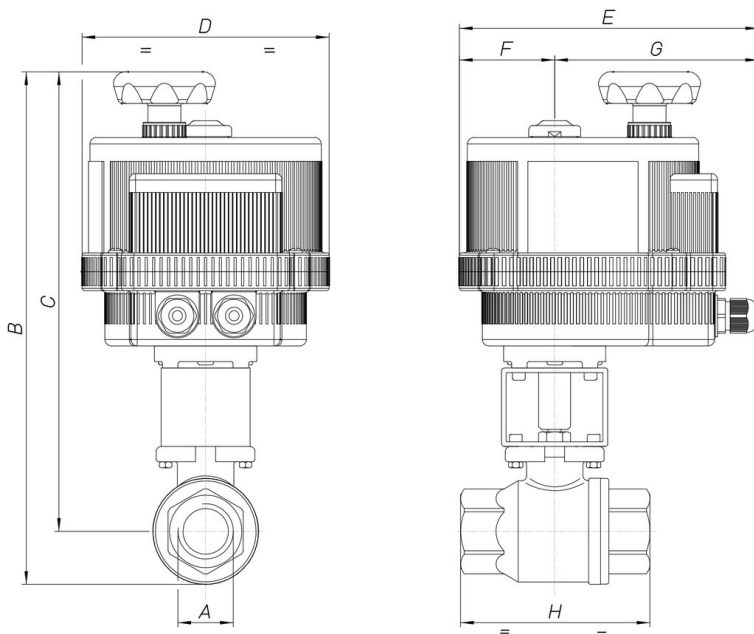

8E178

2 way ball valve [Valpres Art. 705000], carbon steel astm a105-wcb, with ball and stem in stainless steel aisi 304, threaded f/f, full bore with electric actuator.

Technical specifications

MOD	PN	A	B	C	D	E	F	G	H	ACT.	RI
8E17800102	64	1/4"	198	183	123	164	43	121	55	VB 015	3782
8E17800202	64	1/4"	198	183	123	164	43	121	55	VB 015	3782
8E17800402	64	1/4"	198	183	123	164	43	121	55	VB 015	3782
8E17800103	64	3/8"	198	183	123	164	43	121	55	VB 015	3782
8E17800203	64	3/8"	198	183	123	164	43	121	55	VB 015	3782
8E17800403	64	3/8"	198	183	123	164	43	121	55	VB 015	3782
8E17800104	64	1/2"	204	186	123	164	43	121	66	VB 015	3782
8E17800204	64	1/2"	204	186	123	164	43	121	66	VB 015	3782
8E17800404	64	1/2"	204	186	123	164	43	121	66	VB 015	3782
8E17800105	64	3/4"	251	228	123	164	43	121	79	VB 015	3781
8E17800205	64	3/4"	251	228	123	164	43	121	79	VB 015	3781
8E17800405	64	3/4"	251	228	123	164	43	121	79	VB 015	3781
8E17800106	64	1"	306	279	157	191	61	130	93	VB 030	3030
8E17800206	64	1"	306	279	157	191	61	130	93	VB 030	3030
8E17800406	64	1"	306	279	157	191	61	130	93	VB 030	3030
8E17800107	64	1"1/4	315	283	157	191	61	130	98	VB 030	3030
8E17800207	64	1"1/4	315	283	157	191	61	130	98	VB 030	3030
8E17800407	64	1"1/4	315	283	157	191	61	130	98	VB 030	3030
8E17800108	64	1"1/2	370	330	185	215	68	147	110	VB 060	3031
8E17800208	64	1"1/2	370	330	185	215	68	147	110	VB 060	3031
8E17800408	64	1"1/2	370	330	185	215	68	147	110	VB 060	3031
8E17800110	64	2"	385	337	185	215	68	147	130	VB 060	3031
8E17800210	64	2"	385	337	185	215	68	147	130	VB 060	3031
8E17800410	64	2"	385	337	185	215	68	147	130	VB 060	3031