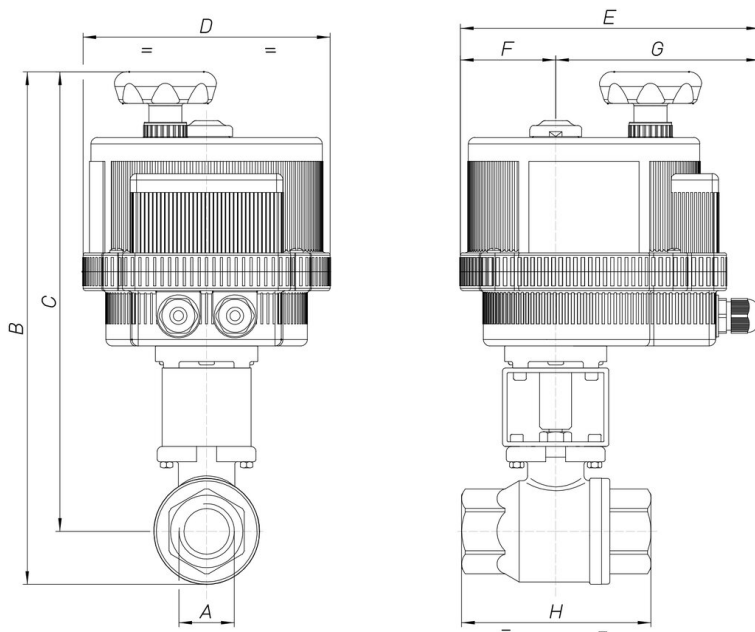

8E178

2 way ball valve [Valpres Art. 705000], carbon steel astm a105-wcb, with ball and stem in stainless steel aisi 304, threaded f/f, full bore with electric actuator.

Technical specifications

MOD	PN	A	B	C	D	E	F	G	H	ACT.	RI
8E17800102	64	1/4"	198	183	123	164	43	121	55	VB 015	3782
8E17800202	64	1/4"	198	183	123	164	43	121	55	VB 015	3782
8E17800402	64	1/4"	198	183	123	164	43	121	55	VB 015	3782
8E17800103	64	3/8"	198	183	123	164	43	121	55	VB 015	3782
8E17800203	64	3/8"	198	183	123	164	43	121	55	VB 015	3782
8E17800403	64	3/8"	198	183	123	164	43	121	55	VB 015	3782
8E17800104	64	1/2"	204	186	123	164	43	121	66	VB 015	3782
8E17800204	64	1/2"	204	186	123	164	43	121	66	VB 015	3782
8E17800404	64	1/2"	204	186	123	164	43	121	66	VB 015	3782
8E17800105	64	3/4"	251	228	123	164	43	121	79	VB 015	3781
8E17800205	64	3/4"	251	228	123	164	43	121	79	VB 015	3781
8E17800405	64	3/4"	251	228	123	164	43	121	79	VB 015	3781
8E17800106	64	1"	306	279	157	191	61	130	93	VB 030	3030
8E17800206	64	1"	306	279	157	191	61	130	93	VB 030	3030
8E17800406	64	1"	306	279	157	191	61	130	93	VB 030	3030
8E17800107	64	1"1/4	315	283	157	191	61	130	98	VB 030	3030
8E17800207	64	1"1/4	315	283	157	191	61	130	98	VB 030	3030
8E17800407	64	1"1/4	315	283	157	191	61	130	98	VB 030	3030
8E17800108	64	1"1/2	370	330	185	215	68	147	110	VB 060	3031
8E17800208	64	1"1/2	370	330	185	215	68	147	110	VB 060	3031
8E17800408	64	1"1/2	370	330	185	215	68	147	110	VB 060	3031
8E17800110	64	2"	385	337	185	215	68	147	130	VB 060	3031
8E17800210	64	2"	385	337	185	215	68	147	130	VB 060	3031
8E17800410	64	2"	385	337	185	215	68	147	130	VB 060	3031