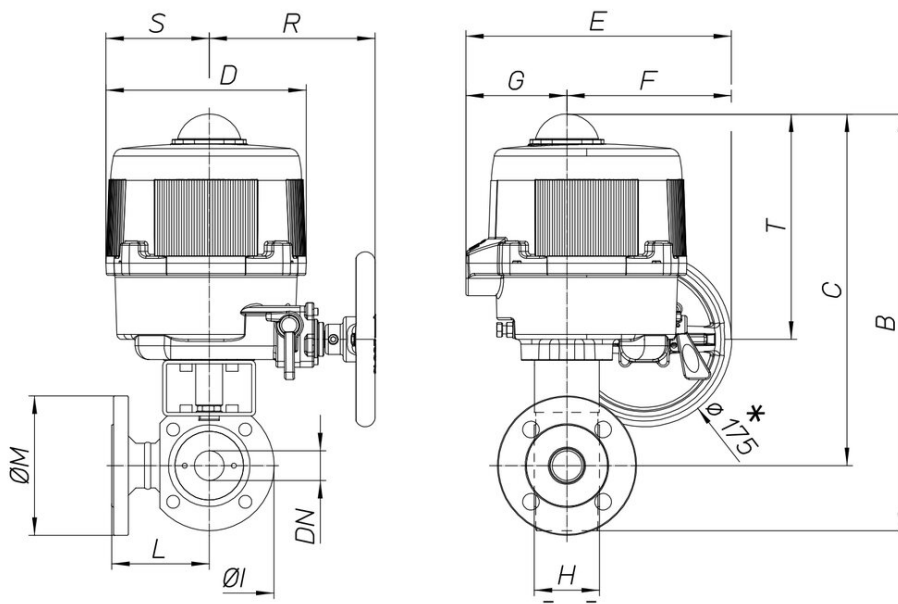

8M013

3 way Wafer ball valve diverting [Valpres art. 776001 (T) - 776000 (L)] T or L port, 2 seats, flanged PN16, carbon steel ASTM A105 reduced bore.

Technical specifications

MOD	PN	B	C	D	E	F	G	H	ØI	L	ØM	R	S	T	ACT.	RI
8M01300106	16	345	290	161	187	63	124	46	109	86	115	-	-	-	VB 030M	3001
8M01300206	16	345	290	161	187	63	124	46	109	86	115	-	-	-	VB 030M	3001
8M01300406	16	345	290	161	187	63	124	46	109	86	115	-	-	-	VB 030M	3001
8M01300107	16	363	298	161	187	63	124	58	130	105	140	-	-	-	VB 030M	3008
8M01300207	16	363	298	161	187	63	124	58	130	105	140	-	-	-	VB 030M	3008
8M01300407	16	363	298	161	187	63	124	58	130	105	140	-	-	-	VB 030M	3008
8M01300108	16	404	334	176	197	63	134	71	140	110	150	-	-	-	VB 060M	3002
8M01300208	16	404	334	176	197	63	134	71	140	110	150	-	-	-	VB 060M	3002
8M01300408	16	404	334	176	197	63	134	71	140	110	150	-	-	-	VB 060M	3002
8M01300110	16	420	340	176	197	63	134	82	160	115	165	-	-	-	VB 060M	3002
8M01300210	16	420	340	176	197	63	134	82	160	115	165	-	-	-	VB 060M	3002
8M01300410	16	420	340	176	197	63	134	82	160	115	165	-	-	-	VB 060M	3002
8M01300112	16	473	383	200	266	165	101	106	180	125	185	167	103	225	VB 110M	3003
8M01300212	16	473	383	200	266	165	101	106	180	125	185	167	103	225	VB 110M	3003
8M01300412	16	473	383	200	266	165	101	106	180	125	185	167	103	225	VB 110M	3003
8M01300114	16	491	391	200	266	165	101	122	200	150	200	167	103	225	VB 110M	3003
8M01300214	16	491	391	200	266	165	101	122	200	150	200	167	103	225	VB 110M	3003
8M01300414	16	491	391	200	266	165	101	122	200	150	200	167	103	225	VB 110M	3003
8M01300118	16	538	428	200	266	165	101	152	220	159	220	167	103	225	VB 190M	3004
8M01300218	16	538	428	200	266	165	101	152	220	159	220	167	103	225	VB 190M	3004
8M01300418	16	538	428	200	266	165	101	152	220	159	220	167	103	225	VB 190M	3004
8M01300119	16	578	454	200	266	165	101	196	250	190	250	167	103	225	VB 190M	4558
8M01300219	16	578	454	200	266	165	101	196	250	190	250	167	103	225	VB 190M	4558
8M01300419	16	578	454	200	266	165	101	196	250	190	250	167	103	225	VB 190M	4558
8M01300120	16	630	454	212	279	184	95	242	306	210	285	166	109	226	VB 350M	3042
8M01300220	16	630	454	212	279	184	95	242	306	210	285	166	109	226	VB 350M	3042
8M01300420	16	630	454	212	279	184	95	242	306	210	285	166	109	226	VB 350M	3042