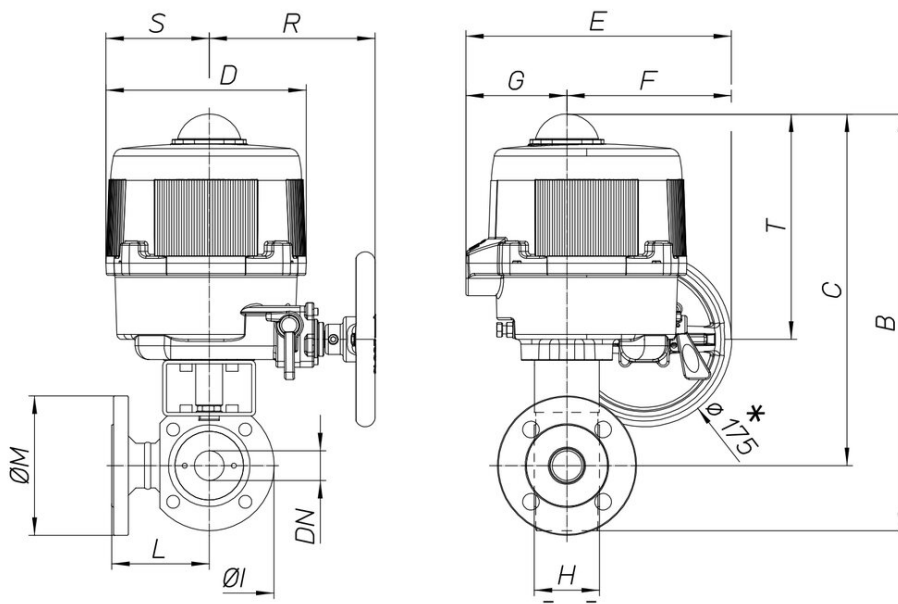

8M015

3 way Wafer ball valve diverting [Valpres art. 776001 (T) - 776000 (L)] T or L port, 2 seats, flanged PN16, carbon steel ASTM A105 reduced bore.

Technical specifications

MOD	PN	B	C	D	E	F	G	H	ØI	L	ØM	R	S	T	ACT.	RI
8M01500106	16	345	290	161	187	63	124	46	109	86	115	-	-	-	VB 030M	3001
8M01500206	16	345	290	161	187	63	124	46	109	86	115	-	-	-	VB 030M	3001
8M01500406	16	345	290	161	187	63	124	46	109	86	115	-	-	-	VB 030M	3001
8M01500107	16	363	298	161	187	63	124	58	130	105	140	-	-	-	VB 030M	3008
8M01500207	16	363	298	161	187	63	124	58	130	105	140	-	-	-	VB 030M	3008
8M01500407	16	363	298	161	187	63	124	58	130	105	140	-	-	-	VB 030M	3008
8M01500108	16	404	334	176	197	63	134	71	140	110	150	-	-	-	VB 060M	3002
8M01500208	16	404	334	176	197	63	134	71	140	110	150	-	-	-	VB 060M	3002
8M01500408	16	404	334	176	197	63	134	71	140	110	150	-	-	-	VB 060M	3002
8M01500110	16	420	340	176	197	63	134	82	160	115	165	-	-	-	VB 060M	3002
8M01500210	16	420	340	176	197	63	134	82	160	115	165	-	-	-	VB 060M	3002
8M01500410	16	420	340	176	197	63	134	82	160	115	165	-	-	-	VB 060M	3002
8M01500112	16	473	383	200	266	165	101	106	180	125	185	167	103	225	VB 110M	3003
8M01500212	16	473	383	200	266	165	101	106	180	125	185	167	103	225	VB 110M	3003
8M01500412	16	473	383	200	266	165	101	106	180	125	185	167	103	225	VB 110M	3003
8M01500114	16	491	391	200	266	165	101	122	200	150	200	167	103	225	VB 110M	3003
8M01500214	16	491	391	200	266	165	101	122	200	150	200	167	103	225	VB 110M	3003
8M01500414	16	491	391	200	266	165	101	122	200	150	200	167	103	225	VB 110M	3003
8M01500118	16	538	428	200	266	165	101	152	220	159	220	167	103	225	VB 190M	3004
8M01500218	16	538	428	200	266	165	101	152	220	159	220	167	103	225	VB 190M	3004
8M01500418	16	538	428	200	266	165	101	152	220	159	220	167	103	225	VB 190M	3004
8M01500119	16	578	454	200	266	165	101	196	250	190	250	167	103	225	VB 190M	4558
8M01500219	16	578	454	200	266	165	101	196	250	190	250	167	103	225	VB 190M	4558
8M01500419	16	578	454	200	266	165	101	196	250	190	250	167	103	225	VB 190M	4558
8M01500120	16	630	454	212	279	184	95	242	306	210	285	166	109	226	VB 350M	3042
8M01500220	16	630	454	212	279	184	95	242	306	210	285	166	109	226	VB 350M	3042
8M01500420	16	630	454	212	279	184	95	242	306	210	285	166	109	226	VB 350M	3042