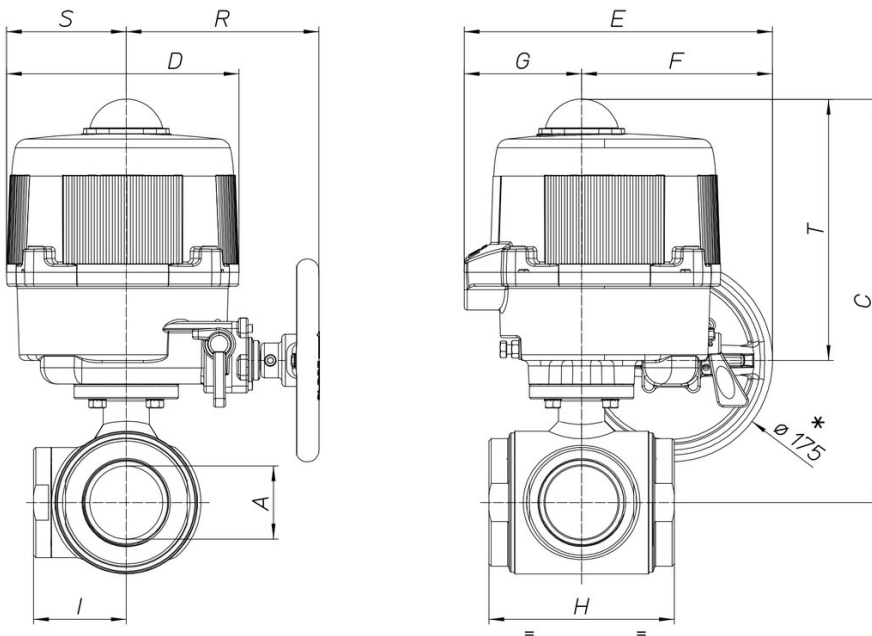

8M019

3 way polished ball valve, from ingot, 4 seals, stainless steel AISI 316, polished, ISO 228 F/F/F threaded, full bore, T or L port.

Technical specifications

| MOD | PN | C | D | E | F | G | H | I | R | S | T | ACT. |
|------------|----|-----|-----|-----|-----|-----|-----|-----|-----|-----|-----|----------|
| 8M01900105 | 40 | 256 | 161 | 187 | 63 | 124 | 92 | 46 | - | - | - | VB 030M* |
| 8M01900205 | 40 | 256 | 161 | 187 | 63 | 124 | 92 | 46 | - | - | - | VB 030M* |
| 8M01900405 | 40 | 256 | 161 | 187 | 63 | 124 | 92 | 46 | - | - | - | VB 030M* |
| 8M01900106 | 40 | 260 | 161 | 187 | 63 | 124 | 102 | 51 | - | - | - | VB 060M* |
| 8M01900206 | 40 | 260 | 161 | 187 | 63 | 124 | 102 | 51 | - | - | - | VB 060M* |
| 8M01900406 | 40 | 260 | 161 | 187 | 63 | 124 | 102 | 51 | - | - | - | VB 060M* |
| 8M01900107 | 40 | 302 | 176 | 197 | 63 | 134 | 118 | 59 | - | - | - | VB 060M |
| 8M01900207 | 40 | 302 | 176 | 197 | 63 | 134 | 118 | 59 | - | - | - | VB 060M |
| 8M01900407 | 40 | 302 | 176 | 197 | 63 | 134 | 118 | 59 | - | - | - | VB 060M |
| 8M01900108 | 40 | 309 | 176 | 197 | 63 | 134 | 144 | 67 | - | - | - | VB 060M* |
| 8M01900208 | 40 | 309 | 176 | 197 | 63 | 134 | 144 | 67 | - | - | - | VB 060M* |
| 8M01900408 | 40 | 309 | 176 | 197 | 63 | 134 | 144 | 67 | - | - | - | VB 060M* |
| 8M01900110 | 25 | 312 | 176 | 197 | 63 | 134 | 144 | 72 | - | - | - | VB 060M* |
| 8M01900210 | 25 | 312 | 176 | 197 | 63 | 134 | 144 | 72 | - | - | - | VB 060M* |
| 8M01900410 | 25 | 312 | 176 | 197 | 63 | 134 | 144 | 72 | - | - | - | VB 060M* |
| 8M01900112 | 25 | 348 | 200 | 266 | 165 | 101 | 160 | 80 | 167 | 103 | 225 | VB 110M |
| 8M01900212 | 25 | 348 | 200 | 266 | 165 | 101 | 160 | 80 | 167 | 103 | 225 | VB 110M |
| 8M01900412 | 25 | 348 | 200 | 266 | 165 | 101 | 160 | 80 | 167 | 103 | 225 | VB 110M |
| 8M01900114 | 16 | 362 | 200 | 266 | 165 | 101 | 200 | 100 | 167 | 103 | 225 | VB 190M |
| 8M01900214 | 16 | 362 | 200 | 266 | 165 | 101 | 200 | 100 | 167 | 103 | 225 | VB 190M |
| 8M01900414 | 16 | 362 | 200 | 266 | 165 | 101 | 200 | 100 | 167 | 103 | 225 | VB 190M |
| 8M01900118 | 16 | 378 | 212 | 279 | 184 | 95 | 240 | 120 | 166 | 109 | 226 | VB 300M |
| 8M01900218 | 16 | 378 | 212 | 279 | 184 | 95 | 240 | 120 | 166 | 109 | 226 | VB 300M |
| 8M01900418 | 16 | 378 | 212 | 279 | 184 | 95 | 240 | 120 | 166 | 109 | 226 | VB 300M |