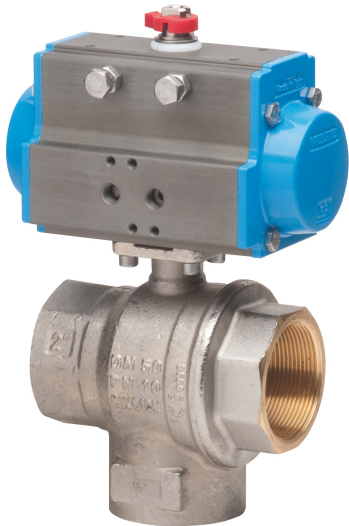

8P014800

Válvula de bola en latón, 3 vías desviadora [RB Art. 3110 (T)], rosca H/H/H, con actuador.

Especificaciones técnicas

MOD	PN	A	B	C	D	E	F	G	ACT.	RI
8P01480002	25	1/4"	120	94	110	52	45	28	DA 32	4015
8P01480003	25	3/8"	120	94	110	52	45	28	DA 32	4015
8P01480004	25	1/2"	130	96	110	64	45	35	DA 32	4015
8P01480005	16	3/4"	147	107	110	74	45	43	DA 32	4015
8P01480006	16	1"	157	110	110	89	45	53	DA 32	4015
8P01480007	10	1"1/4	206	151	141	100	71	63	DA 52	4017
8P01480008	10	1"1/2	225	163	141	110	71	77	DA 52	4016
8P01480010	10	2"	253	180	164	130	81	93	DA 63	4018