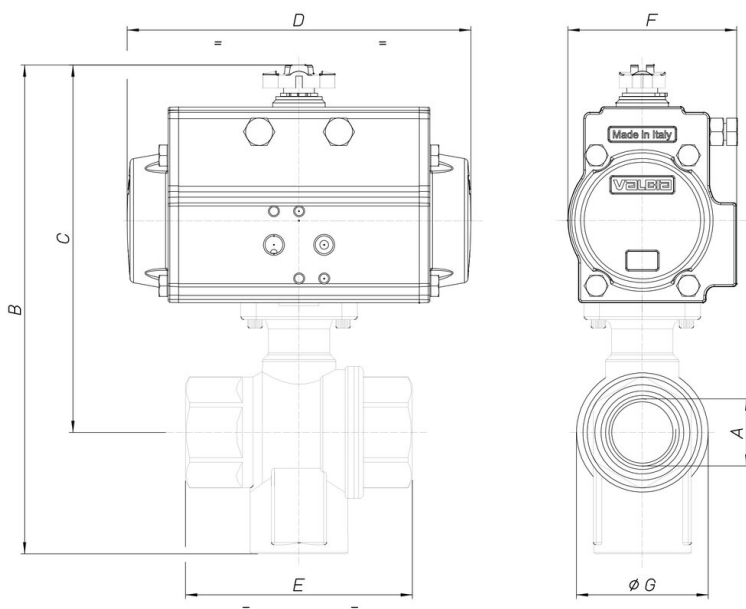

8P014800

Válvula de bola en latón, 3 vías desviadora [RB Art. 3110 (T)], rosca H/H/H, con actuador.

Especificaciones técnicas

MOD	PN	A	B	C	D	E	F	G	ACT.	RI
8P01480002	25	1/4"	120	94	110	52	45	28	DA 32	4015
8P01480003	25	3/8"	120	94	110	52	45	28	DA 32	4015
8P01480004	25	1/2"	130	96	110	64	45	35	DA 32	4015
8P01480005	16	3/4"	147	107	110	74	45	43	DA 32	4015
8P01480006	16	1"	157	110	110	89	45	53	DA 32	4015
8P01480007	10	1"1/4	206	151	141	100	71	63	DA 52	4017
8P01480008	10	1"1/2	225	163	141	110	71	77	DA 52	4016
8P01480010	10	2"	253	180	164	130	81	93	DA 63	4018