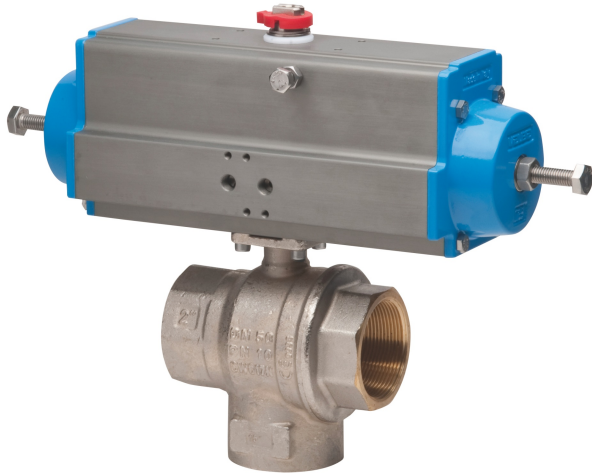

8P015100

Válvula de bola en latón, 3 vías desviadora [RB Art. 3210 (L)], rosca H/H/H, con actuador a rotación 0°-180°.

Especificaciones técnicas

MOD	PN	A	B	C	D	E	F	G	ACT.	RI
8P01510002	25	1/4"	156	130	197	52	71	28	DA 52	4017
8P01510003	25	3/8"	156	130	197	52	71	28	DA 52	4017
8P01510004	25	1/2"	167	133	197	64	71	35	DA 52	4017
8P01510005	16	3/4"	184	144	197	74	71	43	DA 52	4017
8P01510006	16	1"	194	147	197	89	71	53	DA 52	4017
8P01510007	10	1"1/4	206	151	197	100	71	63	DA 52	4017
8P01510008	10	1"1/2	225	163	197	110	71	77	DA 52	4016
8P01510010	10	2"	253	180	233	130	81	93	DA 63	4018