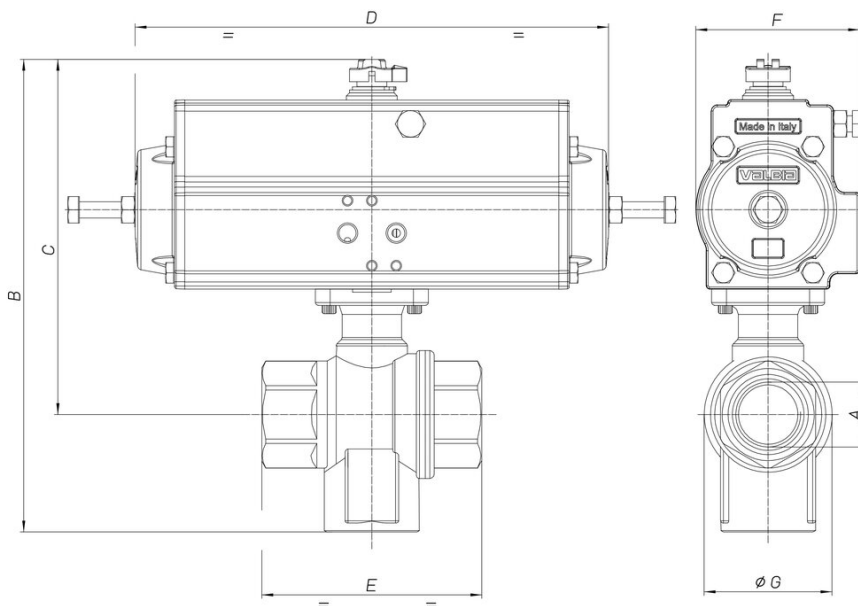

8P015100

Válvula de bola en latón, 3 vías desviadora [RB Art. 3210 (L)], rosca H/H/H, con actuador a rotación 0°-180°.

Especificaciones técnicas

MOD	PN	A	B	C	D	E	F	G	ACT.	RI
8P01510002	25	1/4"	156	130	197	52	71	28	DA 52	4017
8P01510003	25	3/8"	156	130	197	52	71	28	DA 52	4017
8P01510004	25	1/2"	167	133	197	64	71	35	DA 52	4017
8P01510005	16	3/4"	184	144	197	74	71	43	DA 52	4017
8P01510006	16	1"	194	147	197	89	71	53	DA 52	4017
8P01510007	10	1"1/4	206	151	197	100	71	63	DA 52	4017
8P01510008	10	1"1/2	225	163	197	110	71	77	DA 52	4016
8P01510010	10	2"	253	180	233	130	81	93	DA 63	4018