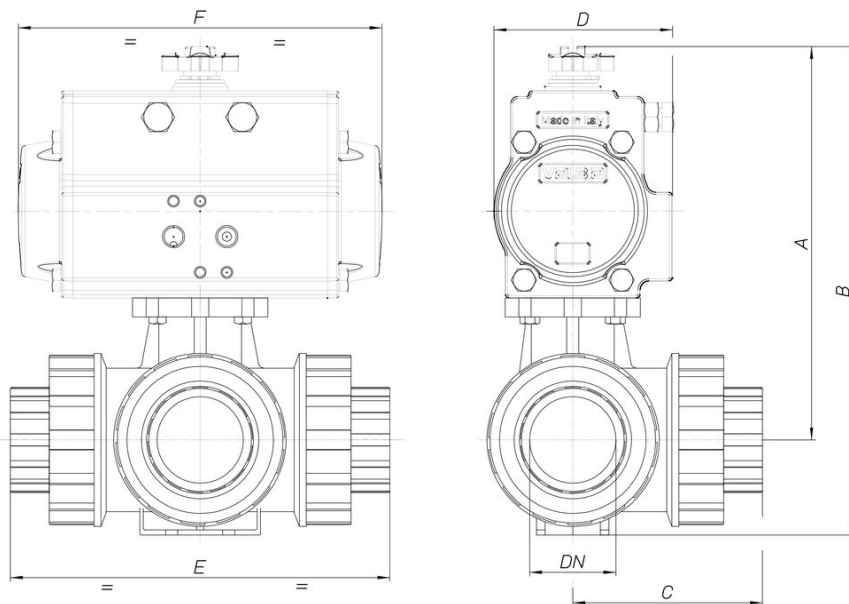

## 8P016300

Válvula de bola 3 vías "T" o "L" en PVC, ataque a encolar, con actuador.

### Especificaciones técnicas

MOD	PN	A	B	C	D	E	F	ACT.
8P01630004	16	160	189	59	71	118	141	DA 52
8P01630005	16	182	217	73	81	145	164	DA 63
8P01630006	16	187	226	80	81	160	164	DA 63
8P01630007	16	204	250	95	81	189	164	DA 63
8P01630008	16	210	262	110	81	219	164	DA63
8P01630010	16	227	289	134	81	267	164	DA 63