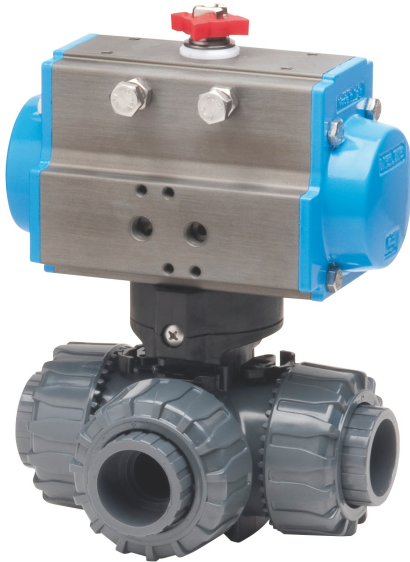

8P016300

Válvula de bola 3 vías "T" o "L" en PVC, ataque a encolar, con actuador.

Especificaciones técnicas

MOD	PN	A	B	C	D	E	F	ACT.
8P01630004	16	160	189	59	71	118	141	DA 52
8P01630005	16	182	217	73	81	145	164	DA 63
8P01630006	16	187	226	80	81	160	164	DA 63
8P01630007	16	204	250	95	81	189	164	DA 63
8P01630008	16	210	262	110	81	219	164	DA63
8P01630010	16	227	289	134	81	267	164	DA 63