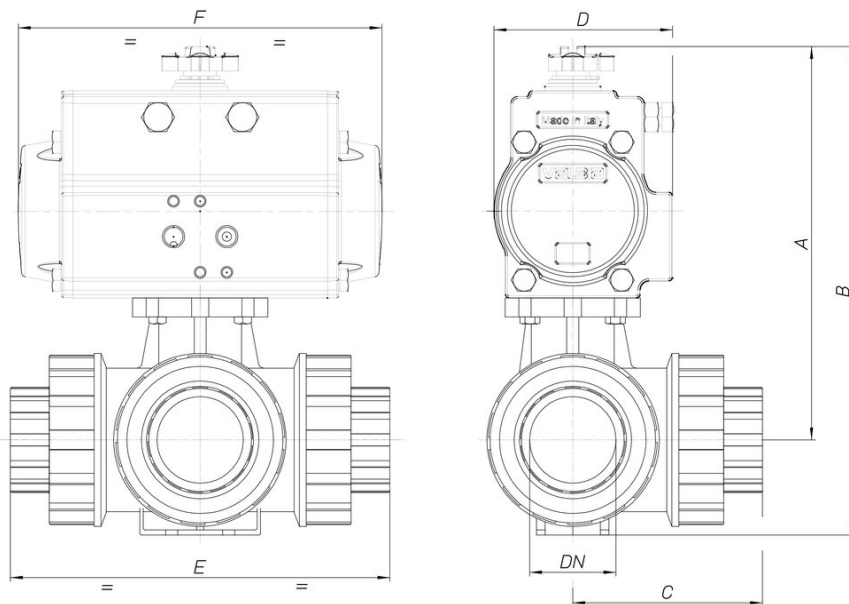

8P016300

Válvula de bola 3 vías "T" o "L" en PVC, ataque a encolar, con actuador.

Especificaciones técnicas

MOD	PN	A	B	C	D	E	F	ACT.
8P01630004	16	160	189	59	71	118	141	DA 52
8P01630005	16	182	217	73	81	145	164	DA 63
8P01630006	16	187	226	80	81	160	164	DA 63
8P01630007	16	204	250	95	81	189	164	DA 63
8P01630008	16	210	262	110	81	219	164	DA63
8P01630010	16	227	289	134	81	267	164	DA 63