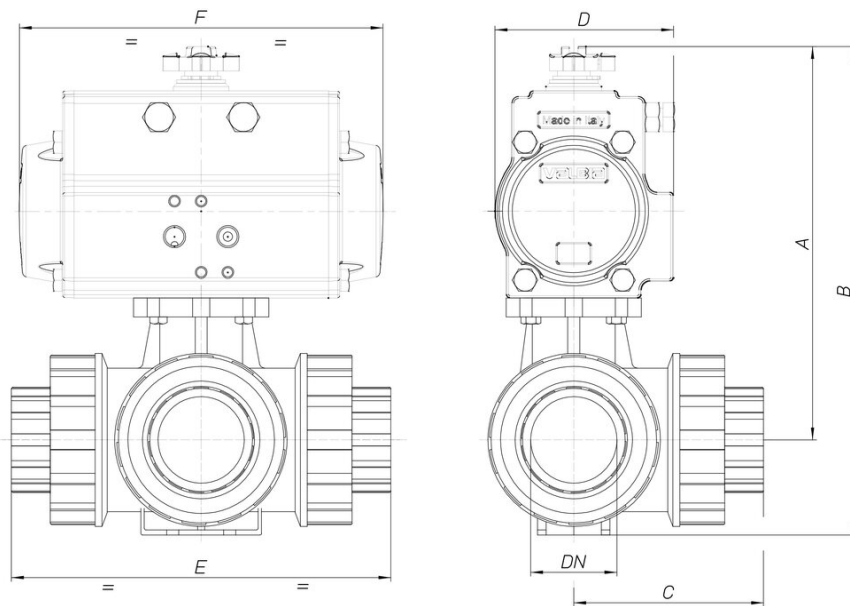

8P016400

Válvula de bola 3 vías "T" o "L" en PVC, ataque a encolar, con actuador.

Especificaciones técnicas

MOD	PN	A	B	C	D	E	F	ACT.
8P01640004	16	160	189	59	71	118	141	SR 52
8P01640005	16	182	217	73	81	145	164	SR 63
8P01640006	16	187	226	80	81	160	164	SR 63
8P01640007	16	222	268	95	95	189	210	SR 75
8P01640008	16	228	280	110	95	219	210	SR 75
8P01640010	16	259	321	106	106	267	241	SR 85