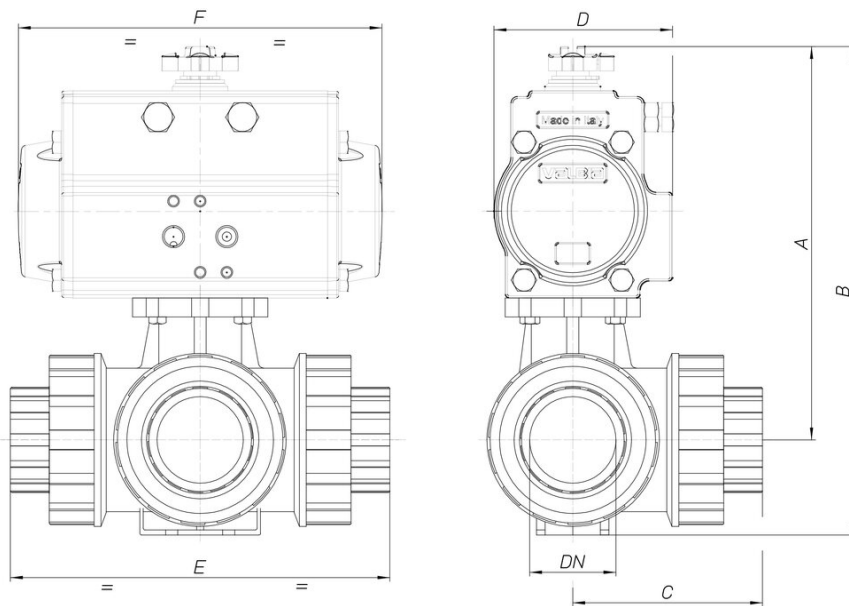

8P016400

Válvula de bola 3 vías "T" o "L" en PVC, ataque a encolar, con actuador.

Especificaciones técnicas

MOD	PN	A	B	C	D	E	F	ACT.
8P01640004	16	160	189	59	71	118	141	SR 52
8P01640005	16	182	217	73	81	145	164	SR 63
8P01640006	16	187	226	80	81	160	164	SR 63
8P01640007	16	222	268	95	95	189	210	SR 75
8P01640008	16	228	280	110	95	219	210	SR 75
8P01640010	16	259	321	106	106	267	241	SR 85