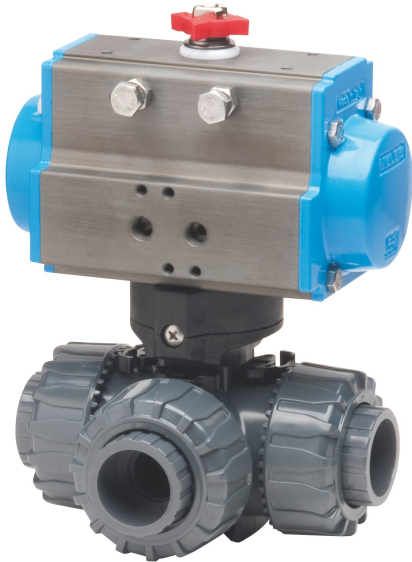

8P016800

Válvula de bola 3 vías "T" o "L" en PVC, ataque a encolar, con actuador.

Especificaciones técnicas

MOD	PN	A	B	C	D	E	F	ACT.
8P01680004	16	160	189	59	71	118	141	SR 52
8P01680005	16	182	217	73	81	145	164	SR 63
8P01680006	16	187	226	80	81	160	164	SR 63
8P01680007	16	222	268	95	95	189	210	SR 75
8P01680008	16	228	280	110	95	219	210	SR 75
8P01680010	16	259	321	106	106	267	241	SR 85