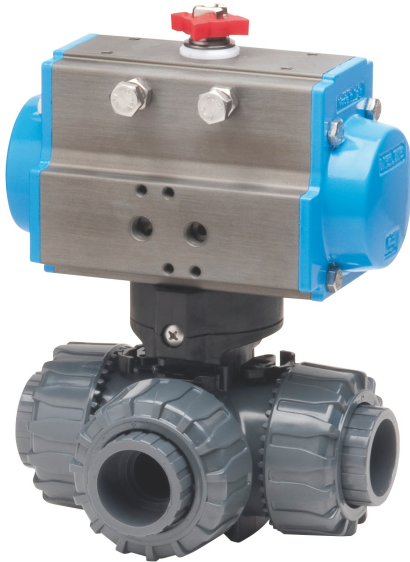

8P016800

Válvula de bola 3 vías "T" o "L" en PVC, ataque a encolar, con actuador.

Especificaciones técnicas

MOD	PN	A	B	C	D	E	F	ACT.
8P01680004	16	160	189	59	71	118	141	SR 52
8P01680005	16	182	217	73	81	145	164	SR 63
8P01680006	16	187	226	80	81	160	164	SR 63
8P01680007	16	222	268	95	95	189	210	SR 75
8P01680008	16	228	280	110	95	219	210	SR 75
8P01680010	16	259	321	106	106	267	241	SR 85