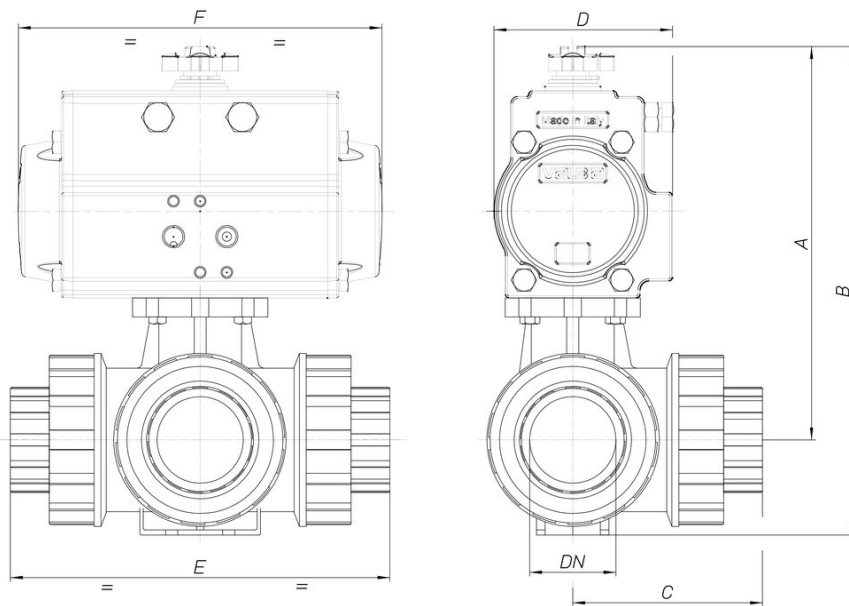

8P016800

Válvula de bola 3 vías "T" o "L" en PVC, ataque a encolar, con actuador.

Especificaciones técnicas

MOD	PN	A	B	C	D	E	F	ACT.
8P01680004	16	160	189	59	71	118	141	SR 52
8P01680005	16	182	217	73	81	145	164	SR 63
8P01680006	16	187	226	80	81	160	164	SR 63
8P01680007	16	222	268	95	95	189	210	SR 75
8P01680008	16	228	280	110	95	219	210	SR 75
8P01680010	16	259	321	106	106	267	241	SR 85