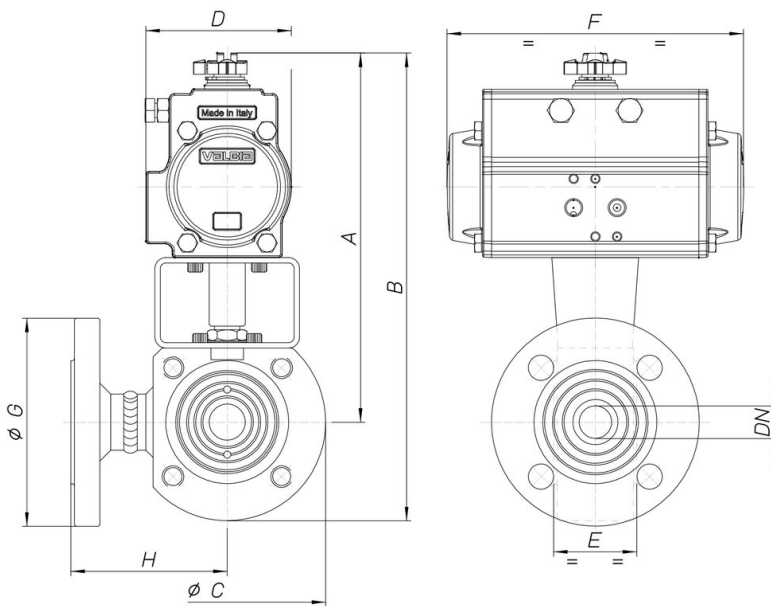

8P005500

Válvula de bola tipo "WAFER" 3 vías desviadora
[Valpres Art. 776000 (L) - 776001 (T)], acero al carbono
ASTM A105, con actuador.

Especificaciones técnicas

MOD	PN	A	B	Ø C	D	E	F	Ø G	H	ACT.	RI
8P00550004	16	147	191	89	45	40	110	95	76	DA 32	3012
8P00550005	16	189	239	99	71	40	141	105	82	DA 52	3013
8P00550006	16	193	248	109	71	46	141	115	86	DA 52	3001
8P00550007	16	200	265	130	71	58	141	140	105	DA 52	3008
8P00550008	16	227	297	140	81	71	164	150	110	DA 63	3002
8P00550010	16	251	331	160	95	82	210	165	120	DA 75	3009
8P00550012	16	282	372	180	106	106	241	185	125	DA 85	3003
8P00550014	16	290	390	200	106	122	241	200	150	DA 85	3003
8P00550018	16	340	450	220	123	152	275	220	159	DA 100	3004
8P00550019	16	363	488	250	123	196	275	250	190	DA 100	4558
8P00550020	16	427	580	306	148	242	372	285	210	DA 125	3042