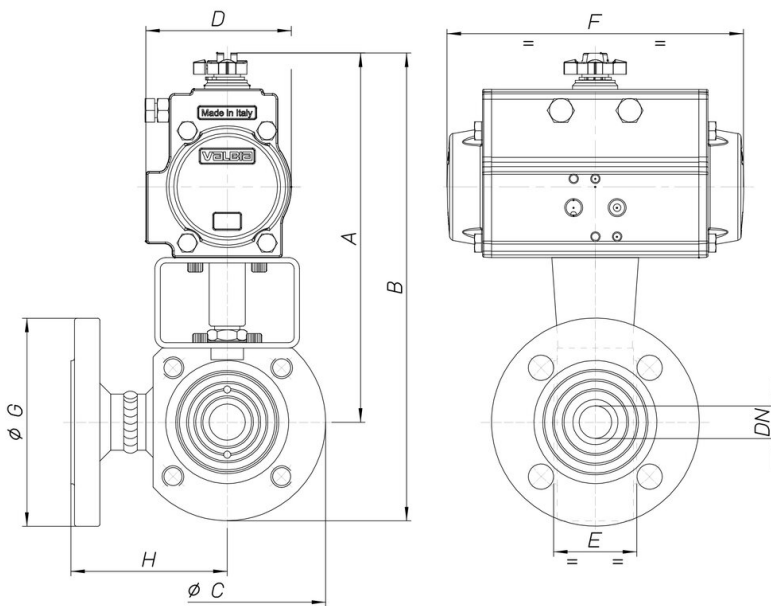

## 8P005500

Válvula de bola tipo "WAFER" 3 vías desviadora  
[Valpres Art. 776000 (L) - 776001 (T)], acero al carbono  
ASTM A105, con actuador.

### Especificaciones técnicas

<b>MOD</b>	<b>PN</b>	<b>A</b>	<b>B</b>	<b>Ø C</b>	<b>D</b>	<b>E</b>	<b>F</b>	<b>Ø G</b>	<b>H</b>	<b>ACT.</b>	<b>RI</b>
8P00550004	16	147	191	89	45	40	110	95	76	DA 32	3012
8P00550005	16	189	239	99	71	40	141	105	82	DA 52	3013
8P00550006	16	193	248	109	71	46	141	115	86	DA 52	3001
8P00550007	16	200	265	130	71	58	141	140	105	DA 52	3008
8P00550008	16	227	297	140	81	71	164	150	110	DA 63	3002
8P00550010	16	251	331	160	95	82	210	165	120	DA 75	3009
8P00550012	16	282	372	180	106	106	241	185	125	DA 85	3003
8P00550014	16	290	390	200	106	122	241	200	150	DA 85	3003
8P00550018	16	340	450	220	123	152	275	220	159	DA 100	3004
8P00550019	16	363	488	250	123	196	275	250	190	DA 100	4558
8P00550020	16	427	580	306	148	242	372	285	210	DA 125	3042