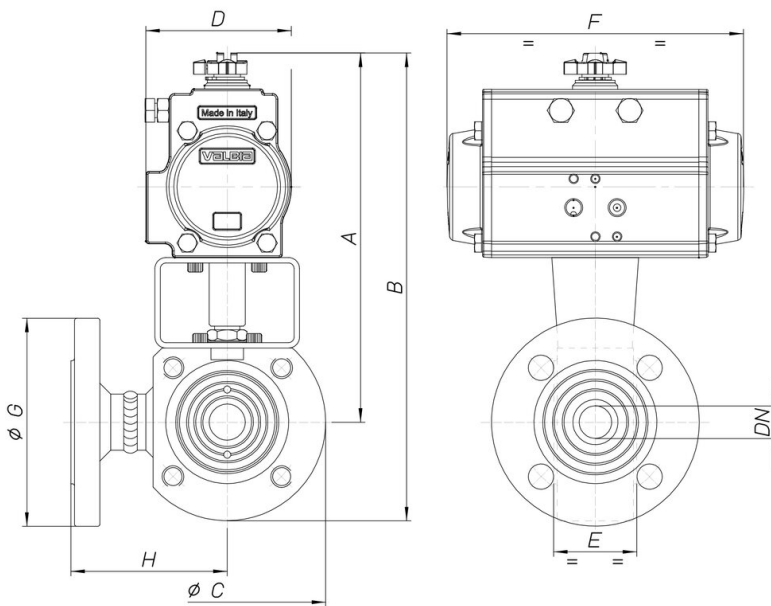

8P011300

Válvula de bola tipo "WAFER" 3 vías desviadora
[Valpres Art. 776000 (L) - 776001 (T)], acero al carbono
ASTM A105, con actuador.

Especificaciones técnicas

| MOD | PN | A | B | Ø C | D | E | F | Ø G | H | ACT. | RI |
|------------|-----------|----------|----------|------------|----------|----------|----------|------------|----------|-------------|-----------|
| 8P01130004 | 16 | 147 | 191 | 89 | 45 | 40 | 110 | 95 | 76 | DA 32 | 3012 |
| 8P01130005 | 16 | 189 | 239 | 99 | 71 | 40 | 141 | 105 | 82 | DA 52 | 3013 |
| 8P01130006 | 16 | 193 | 248 | 109 | 71 | 46 | 141 | 115 | 86 | DA 52 | 3001 |
| 8P01130007 | 16 | 200 | 265 | 130 | 71 | 58 | 141 | 140 | 105 | DA 52 | 3008 |
| 8P01130008 | 16 | 227 | 297 | 140 | 81 | 71 | 164 | 150 | 110 | DA 63 | 3002 |
| 8P01130010 | 16 | 251 | 331 | 160 | 95 | 82 | 210 | 165 | 120 | DA 75 | 3009 |
| 8P01130012 | 16 | 282 | 372 | 180 | 106 | 106 | 241 | 185 | 125 | DA 85 | 3003 |
| 8P01130014 | 16 | 290 | 390 | 200 | 106 | 122 | 241 | 200 | 150 | DA 85 | 3003 |
| 8P01130018 | 16 | 340 | 450 | 220 | 123 | 152 | 275 | 220 | 159 | DA 100 | 3004 |
| 8P01130019 | 16 | 363 | 488 | 250 | 123 | 196 | 275 | 250 | 190 | DA 100 | 4558 |
| 8P01130020 | 16 | 427 | 580 | 306 | 148 | 242 | 372 | 285 | 210 | DA 125 | 3042 |