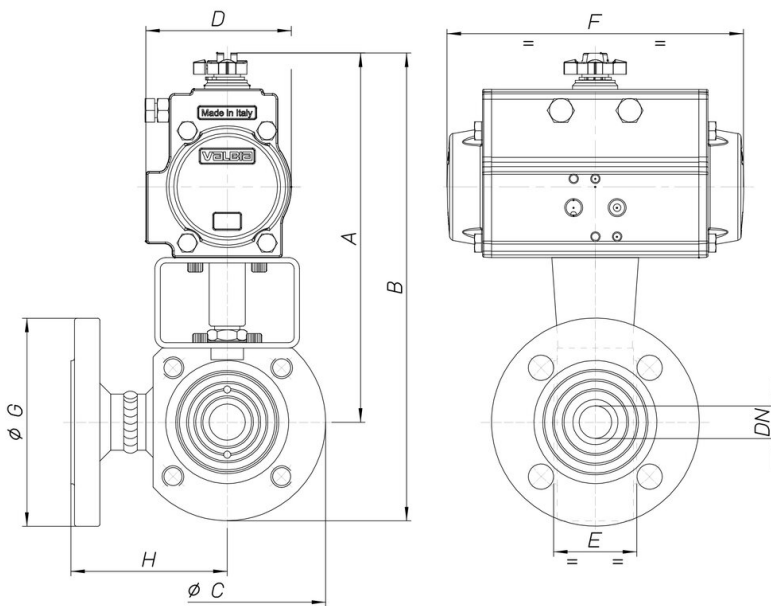

## 8P011300

Válvula de bola tipo "WAFER" 3 vías desviadora  
[Valpres Art. 776000 (L) - 776001 (T)], acero al carbono  
ASTM A105, con actuador.

### Especificaciones técnicas

<b>MOD</b>	<b>PN</b>	<b>A</b>	<b>B</b>	<b>Ø C</b>	<b>D</b>	<b>E</b>	<b>F</b>	<b>Ø G</b>	<b>H</b>	<b>ACT.</b>	<b>RI</b>
8P01130004	16	147	191	89	45	40	110	95	76	DA 32	3012
8P01130005	16	189	239	99	71	40	141	105	82	DA 52	3013
8P01130006	16	193	248	109	71	46	141	115	86	DA 52	3001
8P01130007	16	200	265	130	71	58	141	140	105	DA 52	3008
8P01130008	16	227	297	140	81	71	164	150	110	DA 63	3002
8P01130010	16	251	331	160	95	82	210	165	120	DA 75	3009
8P01130012	16	282	372	180	106	106	241	185	125	DA 85	3003
8P01130014	16	290	390	200	106	122	241	200	150	DA 85	3003
8P01130018	16	340	450	220	123	152	275	220	159	DA 100	3004
8P01130019	16	363	488	250	123	196	275	250	190	DA 100	4558
8P01130020	16	427	580	306	148	242	372	285	210	DA 125	3042