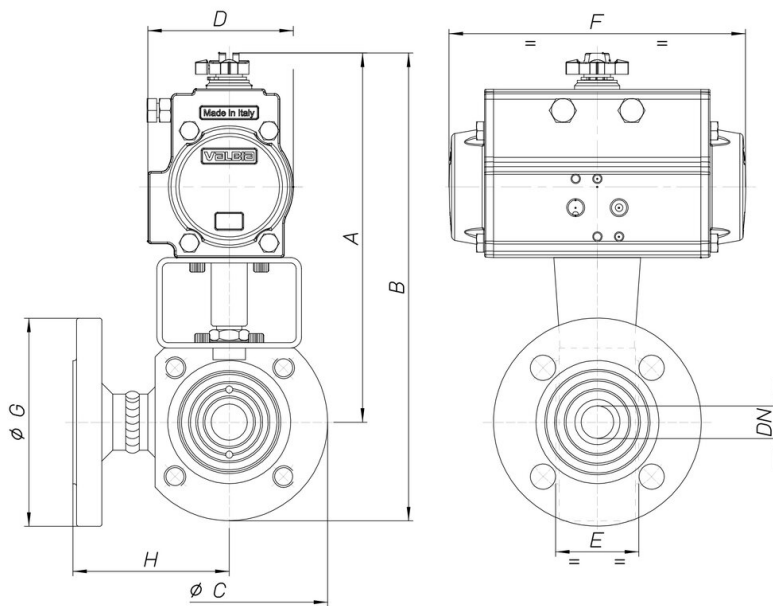

## 8P005700

Válvula de bola tipo "WAFER" 3 vías desviadora  
[Valpres Art. 776007 (L) - 776010 (T)], acero inoxidable  
AISI 316, con actuador.

### Especificaciones técnicas

<b>MOD</b>	<b>PN</b>	<b>A</b>	<b>B</b>	<b>Ø C</b>	<b>D</b>	<b>E</b>	<b>F</b>	<b>Ø G</b>	<b>H</b>	<b>ACT.</b>	<b>RI</b>
8P00570004	16	147	191	89	45	40	110	95	76	DA 32	3012
8P00570005	16	189	239	99	71	40	141	105	82	DA 52	3013
8P00570006	16	193	248	109	71	46	141	115	86	DA 52	3001
8P00570007	16	200	265	130	71	58	141	140	105	DA 52	3008
8P00570008	16	227	297	140	81	71	164	150	110	DA 63	3002
8P00570010	16	251	331	160	95	82	210	165	120	DA 75	3009
8P00570012	16	282	372	180	106	106	241	185	125	DA 85	3003
8P00570014	16	290	390	200	106	122	241	200	150	DA 85	3003
8P00570018	16	340	450	220	123	152	275	220	159	DA 100	3004