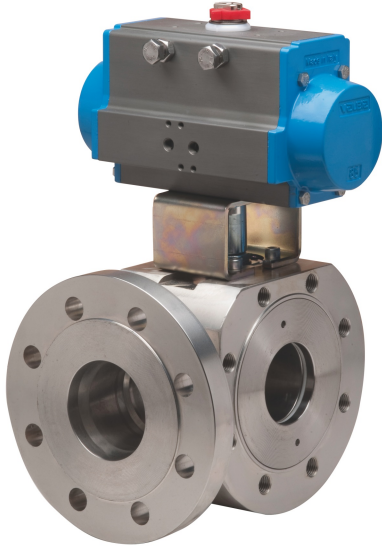

## 8P005700

Válvula de bola tipo "WAFER" 3 vías desviadora  
[Valpres Art. 776007 (L) - 776010 (T)], acero inoxidable  
AISI 316, con actuador.

### Especificaciones técnicas

<b>MOD</b>	<b>PN</b>	<b>A</b>	<b>B</b>	<b>Ø C</b>	<b>D</b>	<b>E</b>	<b>F</b>	<b>Ø G</b>	<b>H</b>	<b>ACT.</b>	<b>RI</b>
8P00570004	16	147	191	89	45	40	110	95	76	DA 32	3012
8P00570005	16	189	239	99	71	40	141	105	82	DA 52	3013
8P00570006	16	193	248	109	71	46	141	115	86	DA 52	3001
8P00570007	16	200	265	130	71	58	141	140	105	DA 52	3008
8P00570008	16	227	297	140	81	71	164	150	110	DA 63	3002
8P00570010	16	251	331	160	95	82	210	165	120	DA 75	3009
8P00570012	16	282	372	180	106	106	241	185	125	DA 85	3003
8P00570014	16	290	390	200	106	122	241	200	150	DA 85	3003
8P00570018	16	340	450	220	123	152	275	220	159	DA 100	3004