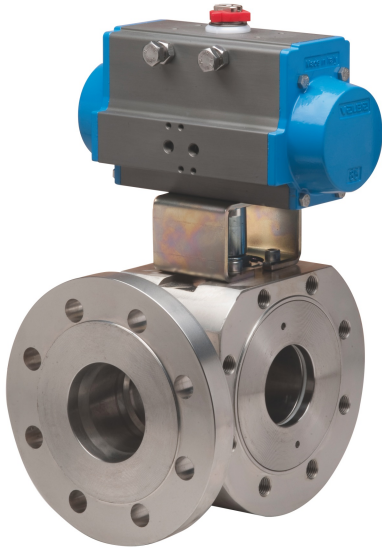

## 8P005700

Válvula de bola tipo "WAFER" 3 vías desviadora  
[Valpres Art. 776007 (L) - 776010 (T)], acero inoxidable  
AISI 316, con actuador.

### Especificaciones técnicas

<b>MOD</b>	<b>PN</b>	<b>A</b>	<b>B</b>	<b>Ø C</b>	<b>D</b>	<b>E</b>	<b>F</b>	<b>Ø G</b>	<b>H</b>	<b>ACT.</b>	<b>RI</b>
8P00570004	16	147	191	89	45	40	110	95	76	DA 32	3012
8P00570005	16	189	239	99	71	40	141	105	82	DA 52	3013
8P00570006	16	193	248	109	71	46	141	115	86	DA 52	3001
8P00570007	16	200	265	130	71	58	141	140	105	DA 52	3008
8P00570008	16	227	297	140	81	71	164	150	110	DA 63	3002
8P00570010	16	251	331	160	95	82	210	165	120	DA 75	3009
8P00570012	16	282	372	180	106	106	241	185	125	DA 85	3003
8P00570014	16	290	390	200	106	122	241	200	150	DA 85	3003
8P00570018	16	340	450	220	123	152	275	220	159	DA 100	3004