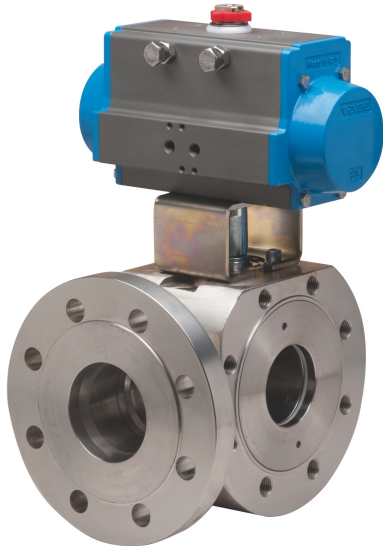

8P011500

Válvula de bola tipo "WAFER" 3 vías desviadora
[Valpres Art. 776007 (L) - 776010 (T)], acero inoxidable
AISI 316, con actuador.

Especificaciones técnicas

MOD	PN	A	B	Ø C	D	E	F	Ø G	H	ACT.	RI
8P01150004	16	147	191	89	45	40	110	95	76	DA 32	3012
8P01150005	16	189	239	99	71	40	141	105	82	DA 52	3013
8P01150006	16	193	248	109	71	46	141	115	86	DA 52	3001
8P01150007	16	200	265	130	71	58	141	140	105	DA 52	3008
8P01150008	16	227	297	140	81	71	164	150	110	DA 63	3002
8P01150010	16	251	331	160	95	82	210	165	120	DA 75	3009
8P01150012	16	282	372	180	106	106	241	185	125	DA 85	3003
8P01150014	16	290	390	200	106	122	241	200	150	DA 85	3003
8P01150018	16	340	450	220	123	152	275	220	159	DA 100	3004