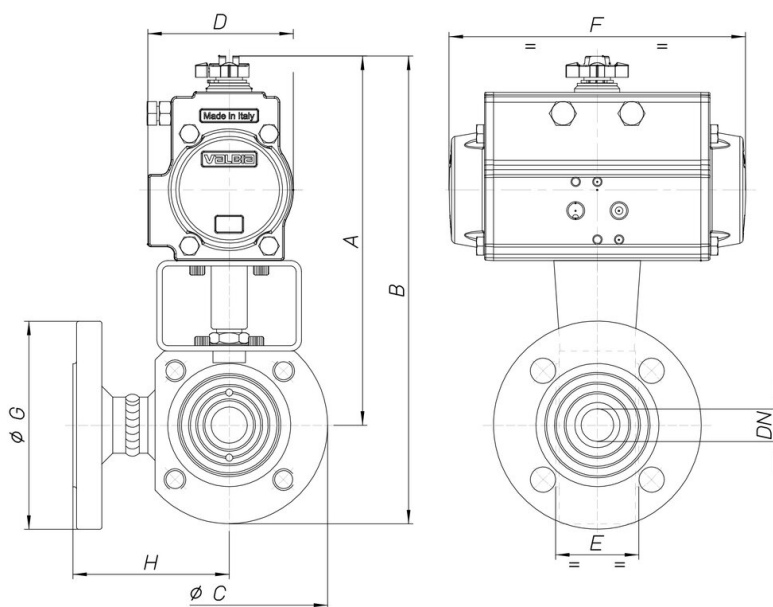

8P011500

Válvula de bola tipo "WAFER" 3 vías desviadora
[Valpres Art. 776007 (L) - 776010 (T)], acero inoxidable
AISI 316, con actuador.

Especificaciones técnicas

MOD	PN	A	B	Ø C	D	E	F	Ø G	H	ACT.	RI
8P01150004	16	147	191	89	45	40	110	95	76	DA 32	3012
8P01150005	16	189	239	99	71	40	141	105	82	DA 52	3013
8P01150006	16	193	248	109	71	46	141	115	86	DA 52	3001
8P01150007	16	200	265	130	71	58	141	140	105	DA 52	3008
8P01150008	16	227	297	140	81	71	164	150	110	DA 63	3002
8P01150010	16	251	331	160	95	82	210	165	120	DA 75	3009
8P01150012	16	282	372	180	106	106	241	185	125	DA 85	3003
8P01150014	16	290	390	200	106	122	241	200	150	DA 85	3003
8P01150018	16	340	450	220	123	152	275	220	159	DA 100	3004