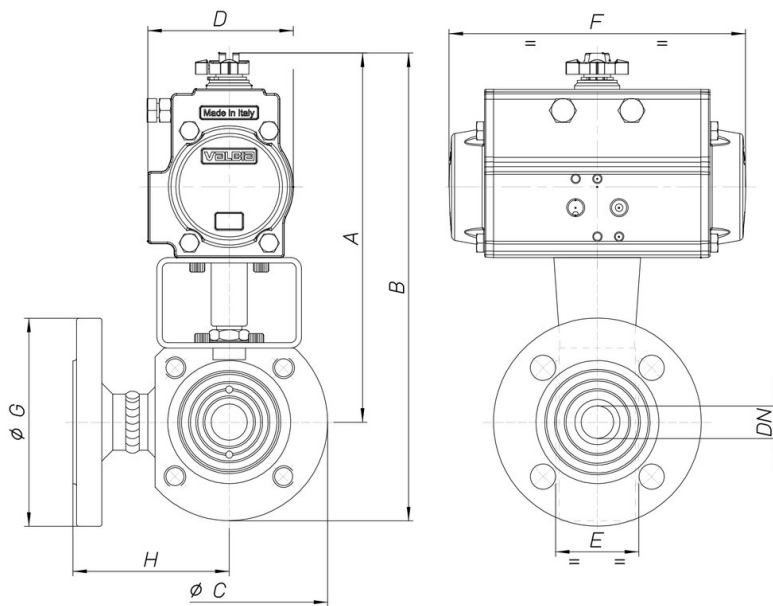

## 8P011600

Válvula de bola tipo "WAFER" 3 vías desviadora  
[Valpres Art. 776007 (L) - 776010 (T)], acero inoxidable  
AISI 316, con actuador.

### Especificaciones técnicas

<b>MOD</b>	<b>PN</b>	<b>A</b>	<b>B</b>	<b>Ø C</b>	<b>D</b>	<b>E</b>	<b>F</b>	<b>Ø G</b>	<b>H</b>	<b>ACT.</b>	<b>RI</b>
8P01160004	16	183	228	89	71	40	141	95	76	SR 52	3780
8P01160005	16	199	249	99	81	40	164	105	82	SR 63	3014
8P01160006	16	204	259	109	81	46	164	115	86	SR 63	3007
8P01160007	16	212	277	130	81	58	164	140	105	SR 63	3048
8P01160008	16	259	329	140	106	71	241	150	110	SR 85	3009
8P01160010	16	278	358	160	123	82	275	165	120	SR 100	3009
8P01160012	16	349	439	180	137	106	333	185	125	SR 115	3010
8P01160014	16	370	470	200	148	122	372	200	150	SR 125	3010
8P01160018	16	387	497	220	148	152	372	220	159	SR 125	3005