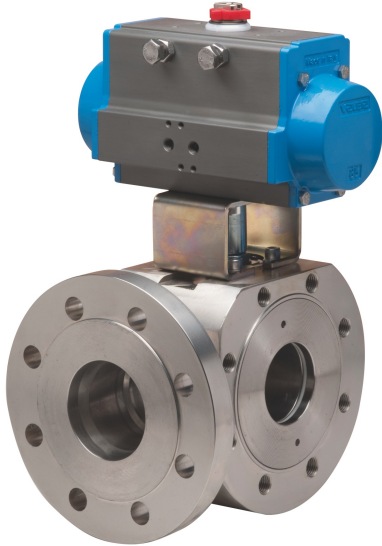

## 8P011600

Válvula de bola tipo "WAFER" 3 vías desviadora  
[Valpres Art. 776007 (L) - 776010 (T)], acero inoxidable  
AISI 316, con actuador.

### Especificaciones técnicas

<b>MOD</b>	<b>PN</b>	<b>A</b>	<b>B</b>	<b>Ø C</b>	<b>D</b>	<b>E</b>	<b>F</b>	<b>Ø G</b>	<b>H</b>	<b>ACT.</b>	<b>RI</b>
8P01160004	16	183	228	89	71	40	141	95	76	SR 52	3780
8P01160005	16	199	249	99	81	40	164	105	82	SR 63	3014
8P01160006	16	204	259	109	81	46	164	115	86	SR 63	3007
8P01160007	16	212	277	130	81	58	164	140	105	SR 63	3048
8P01160008	16	259	329	140	106	71	241	150	110	SR 85	3009
8P01160010	16	278	358	160	123	82	275	165	120	SR 100	3009
8P01160012	16	349	439	180	137	106	333	185	125	SR 115	3010
8P01160014	16	370	470	200	148	122	372	200	150	SR 125	3010
8P01160018	16	387	497	220	148	152	372	220	159	SR 125	3005