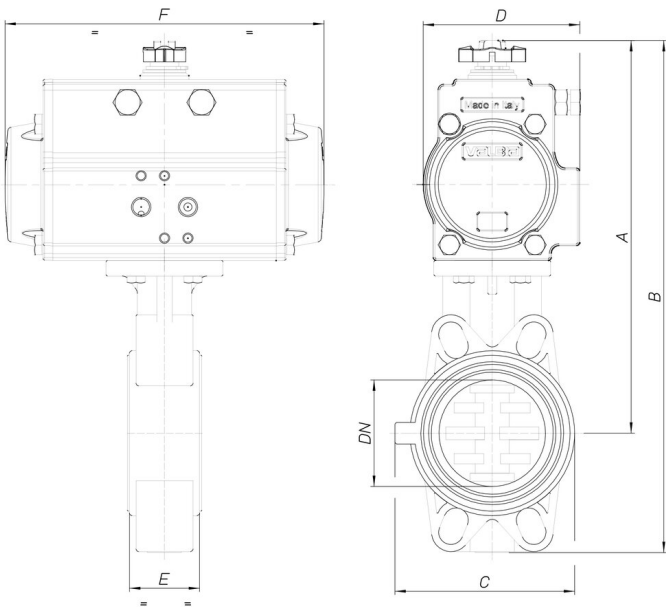

## 8P016500

Válvula de mariposa en PVC, con actuador.

### Especificaciones técnicas

<b>MOD</b>	<b>PN</b>	<b>A</b>	<b>B</b>	<b>C</b>	<b>D</b>	<b>E</b>	<b>F</b>	<b>ACT.</b>
8P01650008	16	208	268	132	71	33	141	DA 52
8P01650010	16	214	284	147	71	43	141	DA 52
8P01650012	10	233	313	165	81	46	164	DA 63
8P01650014	10	247	337	130	81	49	164	DA 63
8P01650018	10	278	383	150	95	56	210	DA 75
8P01650019	10	313	434	185	106	64	241	DA 85
8P01650020	10	339	471	210	123	70	275	DA 100
8P01650021	10	420	581	325	137	71	333	DA 115