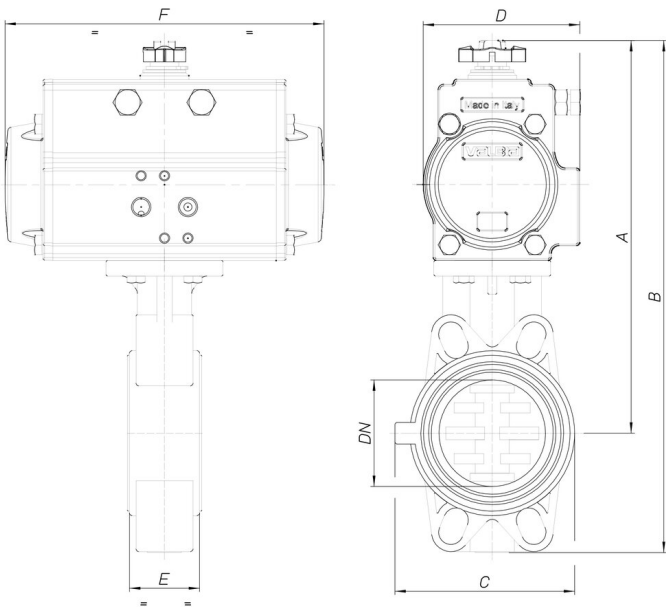

Especificaciones técnicas