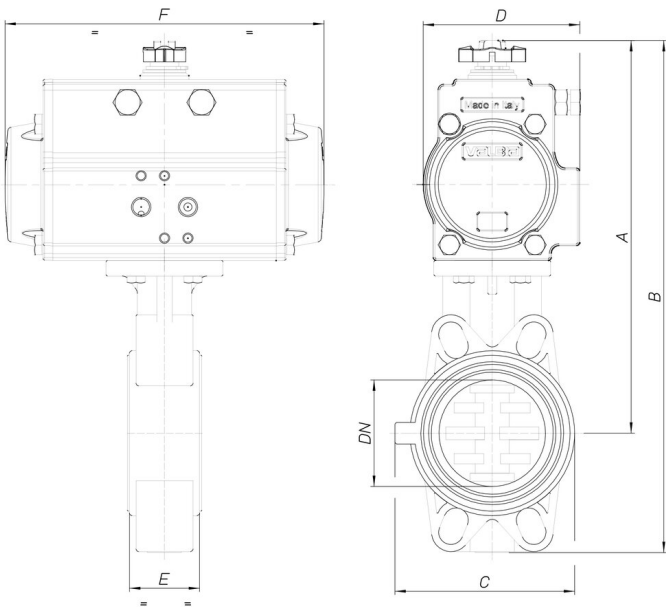

## 8P016600

Válvula de mariposa en PVC, con actuador.

### Especificaciones técnicas

<b>MOD</b>	<b>PN</b>	<b>A</b>	<b>B</b>	<b>C</b>	<b>D</b>	<b>E</b>	<b>F</b>	<b>ACT.</b>
8P01660008	16	237	297	132	95	33	210	SR 75
8P01660010	16	243	313	147	95	43	210	SR 75
8P01660012	10	265	345	165	106	46	241	SR 85
8P01660014	10	279	369	130	106	49	241	SR 85
8P01660018	10	340	445	150	137	56	333	SR 115
8P01660019	10	360	481	185	137	64	333	SR 115
8P01660020	10	385	517	210	148	70	372	SR 125
8P01660021	10	454	615	325	164	71	435	SR 140