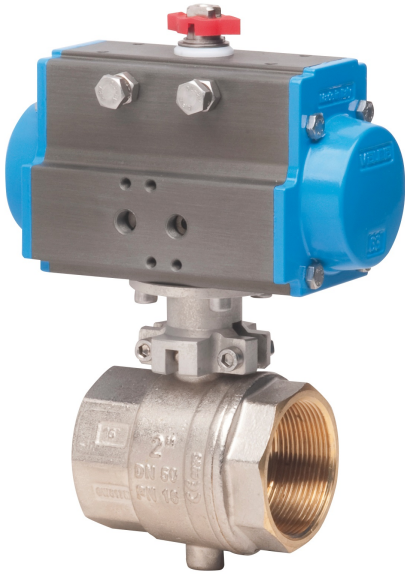

8P021100

Válvula de mariposa en latón [RB Art. 600000], rosca H/H, con actuador.

Especificaciones técnicas

MOD	PN	A	B	C	D	E	F	ØG	ACT.	RI
8P02110004	16	1/2"	144	124	45	49	110	31	DA 32	3752
8P02110005	16	3/4"	151	128	45	56	110	38	DA 32	3752
8P02110006	16	1"	158	131	45	64	110	46	DA 32	3752
8P02110007	16	1"1/4	201	167	71	76	141	56	DA52	3825
8P02110008	16	1"1/2	213	172	71	82	141	66	DA 52	3825
8P02110010	16	2"	240	192	81	93	164	78	DA 63	3208
8P02110012	16	2"1/2	276	213	81	112	164	102	DA 63	3835
8P02110014	16	3"	317	242	95	130	210	122	DA 75	3826