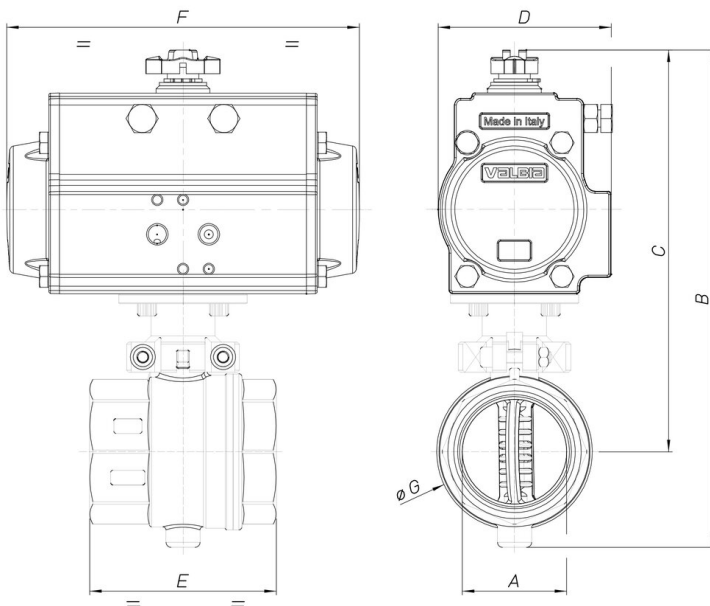

8P021100

Válvula de mariposa en latón [RB Art. 600000], rosca H/H, con actuador.

Especificaciones técnicas

MOD	PN	A	B	C	D	E	F	ØG	ACT.	RI
8P02110004	16	1/2"	144	124	45	49	110	31	DA 32	3752
8P02110005	16	3/4"	151	128	45	56	110	38	DA 32	3752
8P02110006	16	1"	158	131	45	64	110	46	DA 32	3752
8P02110007	16	1"1/4	201	167	71	76	141	56	DA52	3825
8P02110008	16	1"1/2	213	172	71	82	141	66	DA 52	3825
8P02110010	16	2"	240	192	81	93	164	78	DA 63	3208
8P02110012	16	2"1/2	276	213	81	112	164	102	DA 63	3835
8P02110014	16	3"	317	242	95	130	210	122	DA 75	3826