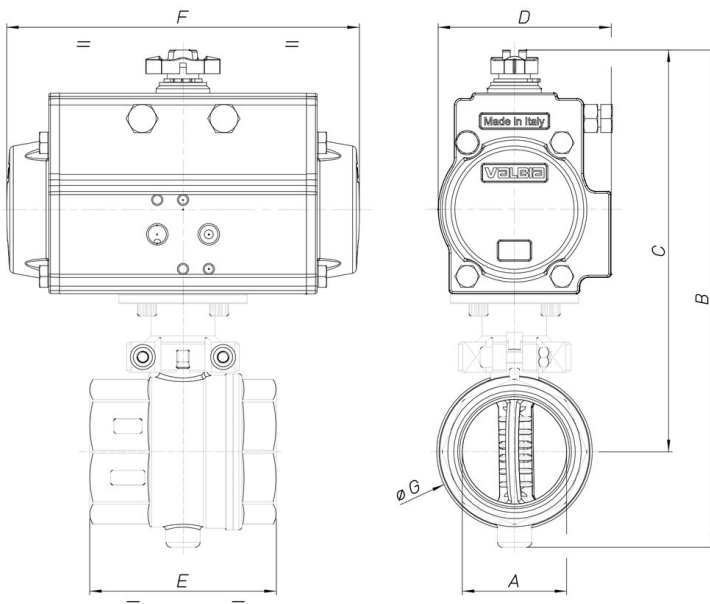

8P021100

Válvula de mariposa en latón [RB Art. 600000], rosca H/H, con actuador.

Especificaciones técnicas

MOD	PN	A	B	C	D	E	F	ØG	ACT.	RI
8P02110004	16	1/2"	144	124	45	49	110	31	DA 32	3752
8P02110005	16	3/4"	151	128	45	56	110	38	DA 32	3752
8P02110006	16	1"	158	131	45	64	110	46	DA 32	3752
8P02110007	16	1"1/4	201	167	71	76	141	56	DA52	3825
8P02110008	16	1"1/2	213	172	71	82	141	66	DA 52	3825
8P02110010	16	2"	240	192	81	93	164	78	DA 63	3208
8P02110012	16	2"1/2	276	213	81	112	164	102	DA 63	3835
8P02110014	16	3"	317	242	95	130	210	122	DA 75	3826