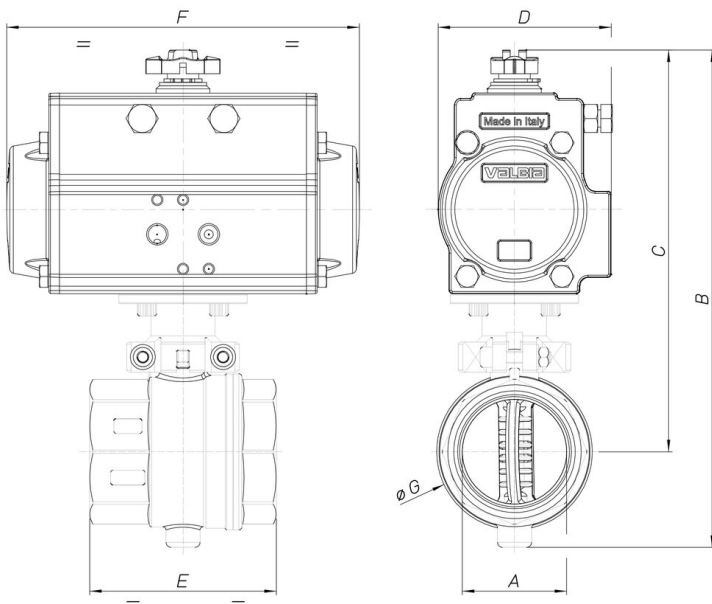

8P021200

Válvula de mariposa en latón [RB Art. 600000], rosca H/H, con actuador.

Especificaciones técnicas

MOD	PN	A	B	C	D	E	F	ØG	ACT.	RI
8P02120004	16	1/2"	181	161	71	49	141	31	SR 52	3827
8P02120005	16	3/4"	189	165	71	56	141	38	SR 52	3827
8P02120006	16	1"	195	168	71	64	141	46	SR 52	3827
8P02120007	16	1"1/4	212	178	81	76	164	56	SR 63	3828
8P02120008	16	1"1/2	242	201	95	82	210	66	SR 75	3833
8P02120010	16	2"	258	210	95	93	210	78	SR 75	3834
8P02120012	16	2"1/2	308	245	106	112	241	102	SR 85	3826
8P02120014	16	3"	331	256	106	130	241	122	SR 85	3826