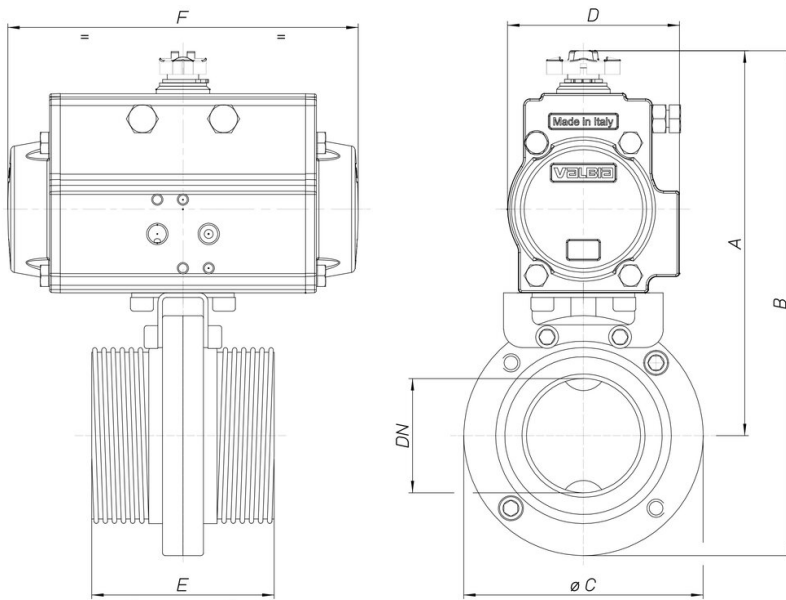

## 8P015700

Válvula de mariposa para utilizo alimentar, en acero inoxidable AISI 304L, ataque DIN 11851 H/H, con actuador.

### Especificaciones técnicas

<b>MOD</b>	<b>PN</b>	<b>A</b>	<b>B</b>	<b>ØC</b>	<b>D</b>	<b>E</b>	<b>F</b>	<b>ACT.</b>
8P01570006	6	113	153	79	45	68	110	DA 32
8P01570007	6	155	197	85	71	76	141	DA 52
8P01570008	6	157	203	92	71	76	141	DA 52
8P01570010	6	175	227	105	81	80	164	DA 63
8P01570012	6	202	265	125	95	82	210	DA 75
8P01570014	6	224	289	137	106	84	241	DA 85
8P01570018	6	236	314	157	106	88	241	DA 85