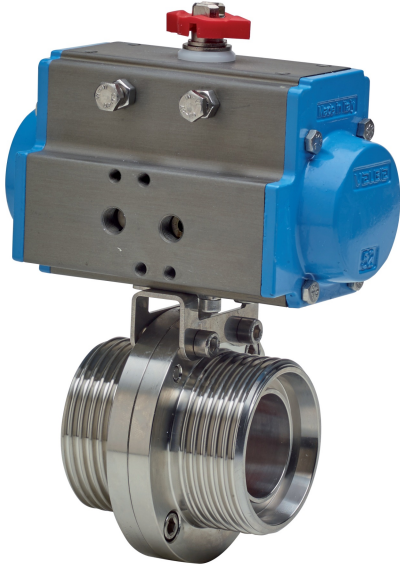

## 8P015700

Válvula de mariposa para utilizo alimentar, en acero inoxidable AISI 304L, ataque DIN 11851 H/H, con actuador.

### Especificaciones técnicas

<b>MOD</b>	<b>PN</b>	<b>A</b>	<b>B</b>	<b>ØC</b>	<b>D</b>	<b>E</b>	<b>F</b>	<b>ACT.</b>
8P01570006	6	113	153	79	45	68	110	DA 32
8P01570007	6	155	197	85	71	76	141	DA 52
8P01570008	6	157	203	92	71	76	141	DA 52
8P01570010	6	175	227	105	81	80	164	DA 63
8P01570012	6	202	265	125	95	82	210	DA 75
8P01570014	6	224	289	137	106	84	241	DA 85
8P01570018	6	236	314	157	106	88	241	DA 85