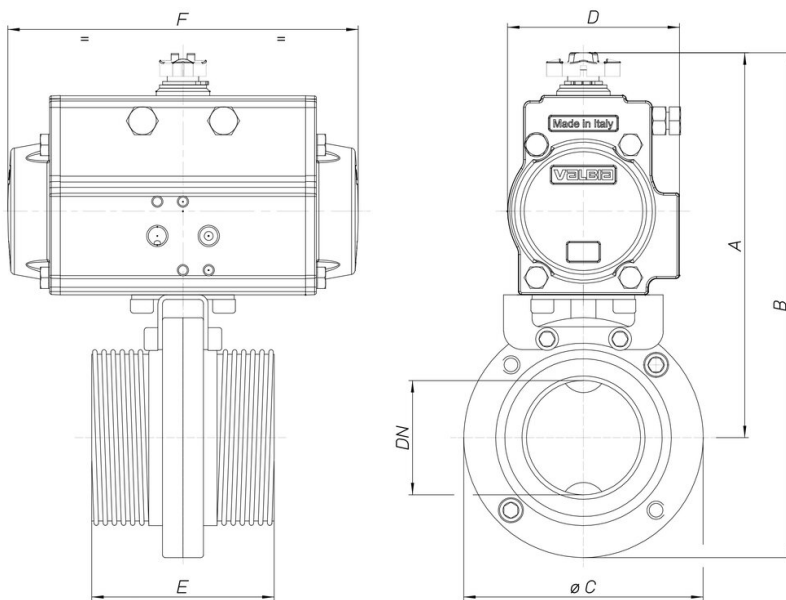

## 8P015700

Válvula de mariposa para utilizo alimentar, en acero inoxidable AISI 304L, ataque DIN 11851 H/H, con actuador.

### Especificaciones técnicas

<b>MOD</b>	<b>PN</b>	<b>A</b>	<b>B</b>	<b>ØC</b>	<b>D</b>	<b>E</b>	<b>F</b>	<b>ACT.</b>
8P01570006	6	113	153	79	45	68	110	DA 32
8P01570007	6	155	197	85	71	76	141	DA 52
8P01570008	6	157	203	92	71	76	141	DA 52
8P01570010	6	175	227	105	81	80	164	DA 63
8P01570012	6	202	265	125	95	82	210	DA 75
8P01570014	6	224	289	137	106	84	241	DA 85
8P01570018	6	236	314	157	106	88	241	DA 85