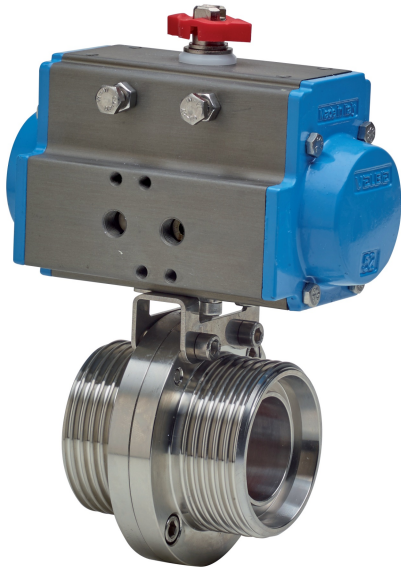

## 8P015700

Válvula de mariposa para utilizo alimentar, en acero inoxidable AISI 304L, ataque DIN 11851 H/H, con actuador.

### Especificaciones técnicas

<b>MOD</b>	<b>PN</b>	<b>A</b>	<b>B</b>	<b>ØC</b>	<b>D</b>	<b>E</b>	<b>F</b>	<b>ACT.</b>
8P01570006	6	113	153	79	45	68	110	DA 32
8P01570007	6	155	197	85	71	76	141	DA 52
8P01570008	6	157	203	92	71	76	141	DA 52
8P01570010	6	175	227	105	81	80	164	DA 63
8P01570012	6	202	265	125	95	82	210	DA 75
8P01570014	6	224	289	137	106	84	241	DA 85
8P01570018	6	236	314	157	106	88	241	DA 85