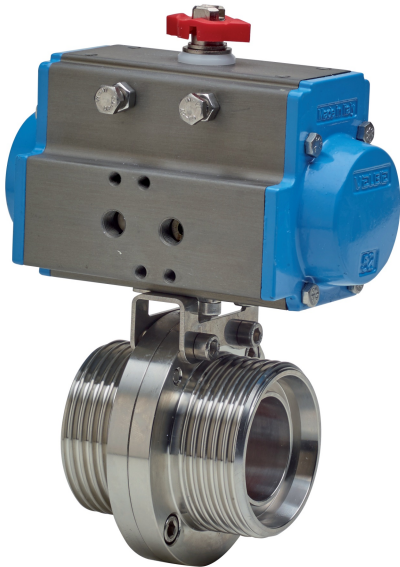

## 8P015800

Válvula de mariposa para utilizo alimentar, en acero inoxidable AISI 304L, ataque DIN 11851 H/H, con actuador.

### Especificaciones técnicas

<b>MOD</b>	<b>PN</b>	<b>A</b>	<b>B</b>	<b>ØC</b>	<b>D</b>	<b>E</b>	<b>F</b>	<b>ACT.</b>
8P01580006	6	150	189	79	71	68	141	SR 52
8P01580007	6	155	197	85	71	76	141	SR 52
8P01580008	6	169	215	92	81	76	164	SR 63
8P01580010	6	193	245	105	95	80	210	SR 75
8P01580012	6	216	279	125	106	82	241	SR 85
8P01580014	6	224	292	137	106	84	241	SR 85
8P01580018	6	249	327	157	123	88	275	SR 100