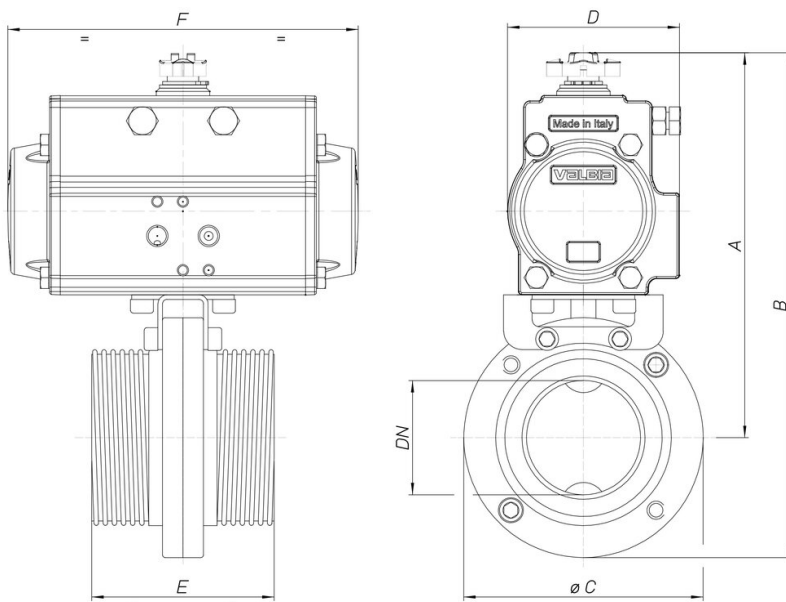

## 8P015800

Válvula de mariposa para utilizo alimentar, en acero inoxidable AISI 304L, ataque DIN 11851 H/H, con actuador.

### Especificaciones técnicas

<b>MOD</b>	<b>PN</b>	<b>A</b>	<b>B</b>	<b>ØC</b>	<b>D</b>	<b>E</b>	<b>F</b>	<b>ACT.</b>
8P01580006	6	150	189	79	71	68	141	SR 52
8P01580007	6	155	197	85	71	76	141	SR 52
8P01580008	6	169	215	92	81	76	164	SR 63
8P01580010	6	193	245	105	95	80	210	SR 75
8P01580012	6	216	279	125	106	82	241	SR 85
8P01580014	6	224	292	137	106	84	241	SR 85
8P01580018	6	249	327	157	123	88	275	SR 100