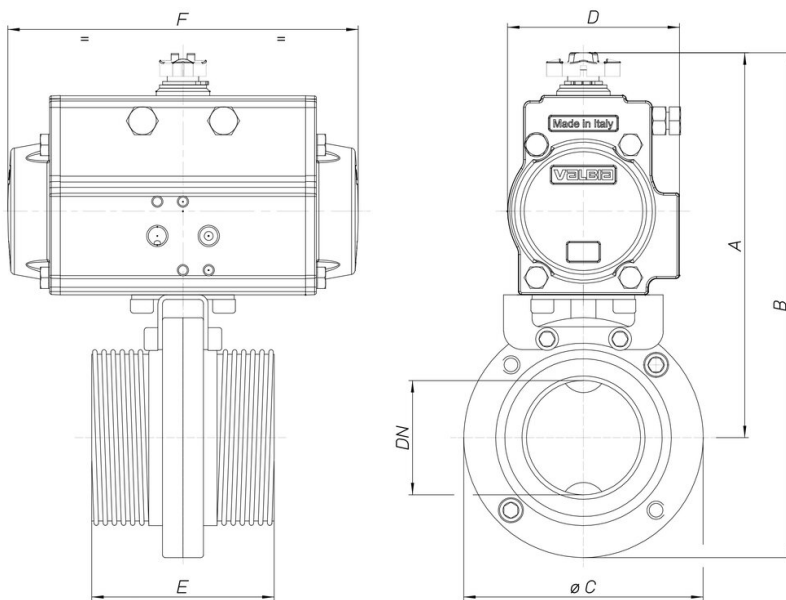

8P015800

Válvula de mariposa para utilizo alimentar, en acero inoxidable AISI 304L, ataque DIN 11851 H/H, con actuador.

Especificaciones técnicas

MOD	PN	A	B	ØC	D	E	F	ACT.
8P01580006	6	150	189	79	71	68	141	SR 52
8P01580007	6	155	197	85	71	76	141	SR 52
8P01580008	6	169	215	92	81	76	164	SR 63
8P01580010	6	193	245	105	95	80	210	SR 75
8P01580012	6	216	279	125	106	82	241	SR 85
8P01580014	6	224	292	137	106	84	241	SR 85
8P01580018	6	249	327	157	123	88	275	SR 100