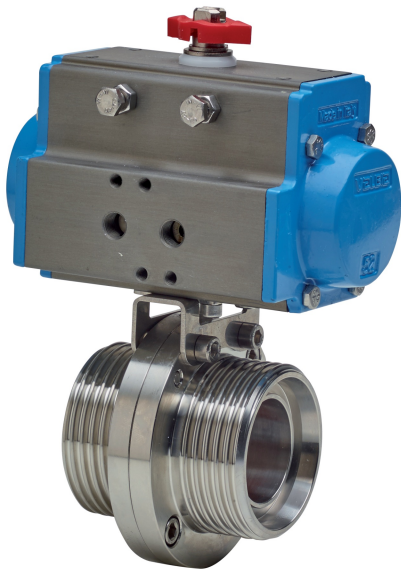

8P015800

Válvula de mariposa para utilizo alimentar, en acero inoxidable AISI 304L, ataque DIN 11851 H/H, con actuador.

Especificaciones técnicas

MOD	PN	A	B	ØC	D	E	F	ACT.
8P01580006	6	150	189	79	71	68	141	SR 52
8P01580007	6	155	197	85	71	76	141	SR 52
8P01580008	6	169	215	92	81	76	164	SR 63
8P01580010	6	193	245	105	95	80	210	SR 75
8P01580012	6	216	279	125	106	82	241	SR 85
8P01580014	6	224	292	137	106	84	241	SR 85
8P01580018	6	249	327	157	123	88	275	SR 100