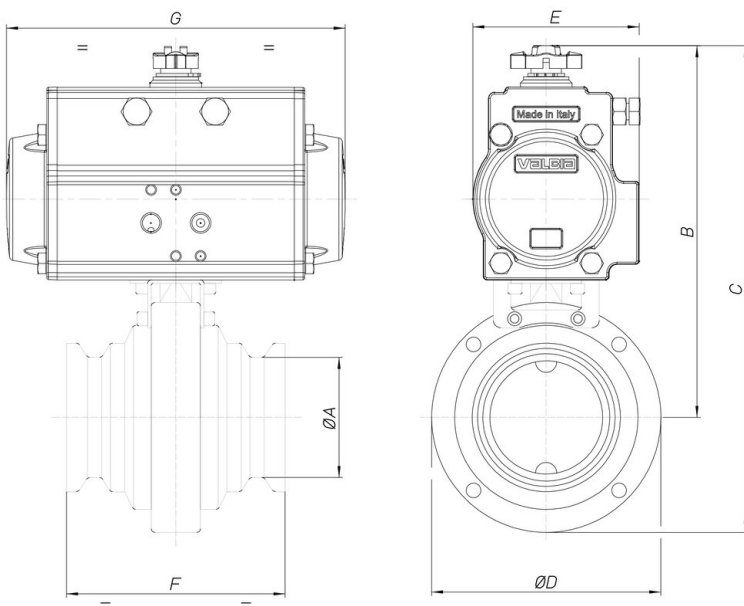

## 8P025900

Butterfly valve, BS4825 clamp connections, stainless steel AISI 304.

### Especificaciones técnicas

<b>MOD</b>	<b>PN</b>	<b>ØA</b>	<b>B</b>	<b>C</b>	<b>ØD</b>	<b>E</b>	<b>F</b>	<b>G</b>	<b>ACT.</b>
8P02590005	6	19	113	138	50	45	58	110	DA 32
8P02590006	6	25	113	153	79	45	68	110	DA 32
8P02590008	6	38	155	197	85	71	76	141	DA 52
8P02590010	6	51	174	227	105	81	80	164	DA 63
8P02590012	6	63	197	254	113	95	82	210	DA 75
8P02590014	6	76	202	265	125	95	82	210	DA 75
8P02590018	6	101	223	302	157	106	88	241	DA 85