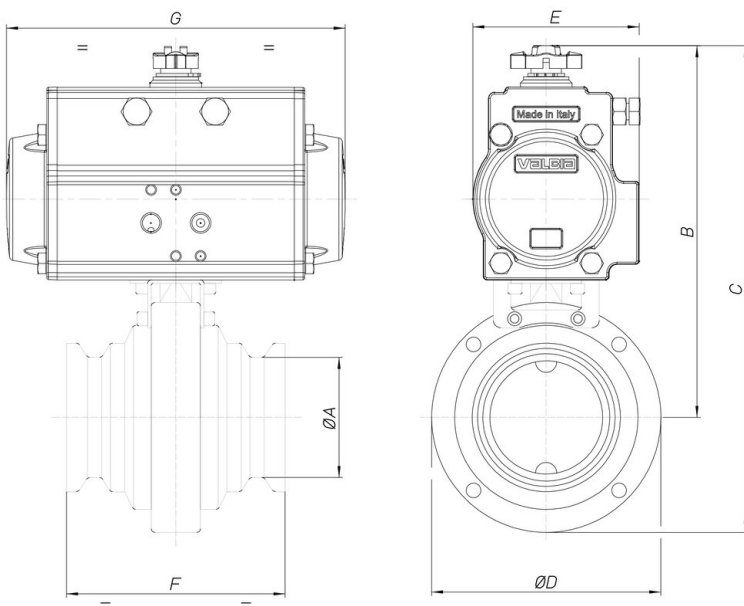

Especificaciones técnicas