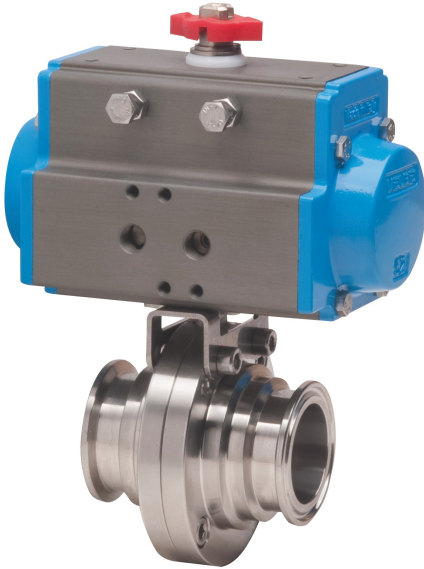

8P025900

Butterfly valve, BS4825 clamp connections, stainless steel AISI 304.

Especificaciones técnicas

MOD	PN	ØA	B	C	ØD	E	F	G	ACT.
8P02590005	6	19	113	138	50	45	58	110	DA 32
8P02590006	6	25	113	153	79	45	68	110	DA 32
8P02590008	6	38	155	197	85	71	76	141	DA 52
8P02590010	6	51	174	227	105	81	80	164	DA 63
8P02590012	6	63	197	254	113	95	82	210	DA 75
8P02590014	6	76	202	265	125	95	82	210	DA 75
8P02590018	6	101	223	302	157	106	88	241	DA 85