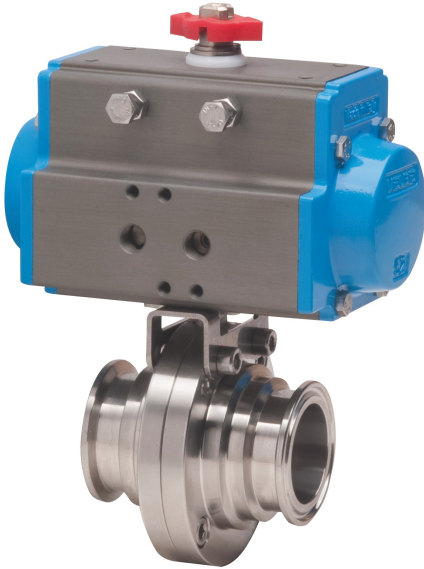

## 8P025900

Butterfly valve, BS4825 clamp connections, stainless steel AISI 304.

### Especificaciones técnicas

<b>MOD</b>	<b>PN</b>	<b>ØA</b>	<b>B</b>	<b>C</b>	<b>ØD</b>	<b>E</b>	<b>F</b>	<b>G</b>	<b>ACT.</b>
8P02590005	6	19	113	138	50	45	58	110	DA 32
8P02590006	6	25	113	153	79	45	68	110	DA 32
8P02590008	6	38	155	197	85	71	76	141	DA 52
8P02590010	6	51	174	227	105	81	80	164	DA 63
8P02590012	6	63	197	254	113	95	82	210	DA 75
8P02590014	6	76	202	265	125	95	82	210	DA 75
8P02590018	6	101	223	302	157	106	88	241	DA 85