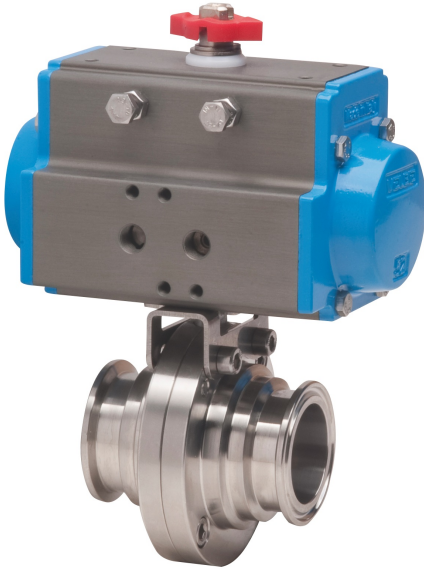

8P026000

Butterfly valve, BS4825 clamp connections, stainless steel AISI 304.

Especificaciones técnicas

MOD	PN	ØA	B	C	ØD	E	F	G	ACT.
8P02600005	6	19	150	175	50	71	58	141	SR 52
8P02600006	6	25	150	189	79	71	68	141	SR 52
8P02600008	6	38	166	209	85	81	76	164	SR 63
8P02600010	6	51	192	245	105	95	80	210	SR 75
8P02600012	6	63	197	254	113	95	82	210	SR 75
8P02600014	6	76	216	279	125	106	82	241	SR 85
8P02600018	6	101	236	314	157	123	88	275	SR 100