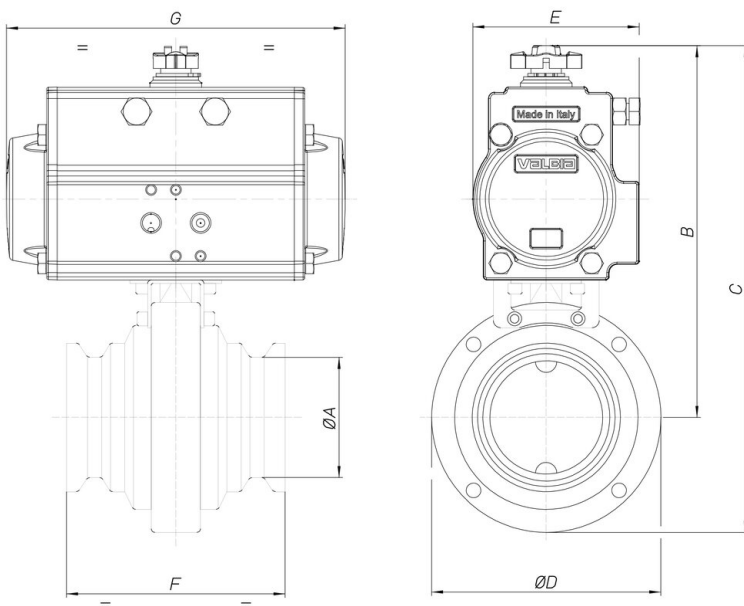

8P026000

Butterfly valve, BS4825 clamp connections, stainless steel AISI 304.

Especificaciones técnicas

MOD	PN	ØA	B	C	ØD	E	F	G	ACT.
8P02600005	6	19	150	175	50	71	58	141	SR 52
8P02600006	6	25	150	189	79	71	68	141	SR 52
8P02600008	6	38	166	209	85	81	76	164	SR 63
8P02600010	6	51	192	245	105	95	80	210	SR 75
8P02600012	6	63	197	254	113	95	82	210	SR 75
8P02600014	6	76	216	279	125	106	82	241	SR 85
8P02600018	6	101	236	314	157	123	88	275	SR 100