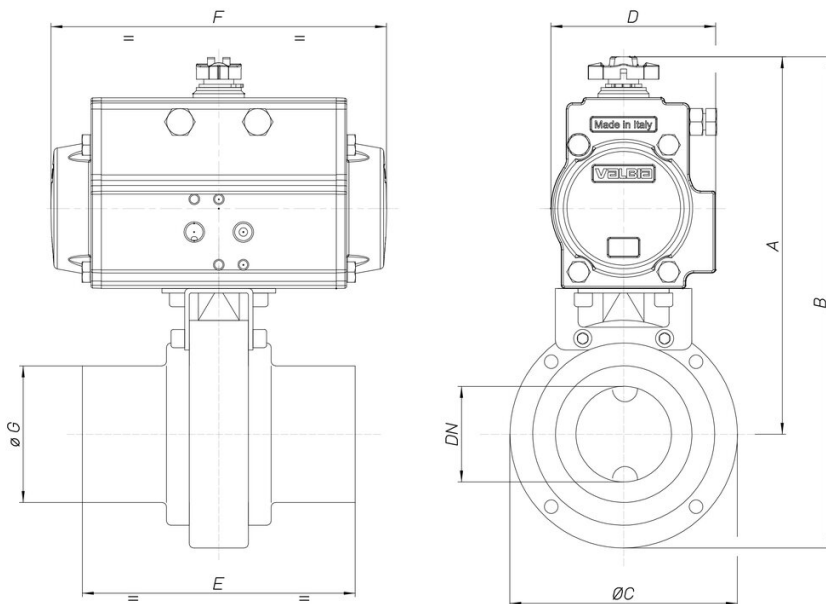

8P026100

Butterfly valve, din weld connections, for tube DIN 11850, stainless steel AISI 304.

Especificaciones técnicas

MOD	PN	A	B	ØC	D	E	F	ØG	ACT.
8P02610006	6	113	153	79	45	68	110	28	DA 32
8P02610007	6	155	197	85	71	76	141	34	DA 52
8P02610008	6	157	203	92	71	76	141	40	DA 52
8P02610010	6	175	227	105	81	80	164	52	DA 63
8P02610012	6	202	265	125	95	82	210	70	DA 75
8P02610014	6	224	292	137	106	84	241	85	DA 85
8P02610018	6	236	314	157	106	88	241	104	DA 85