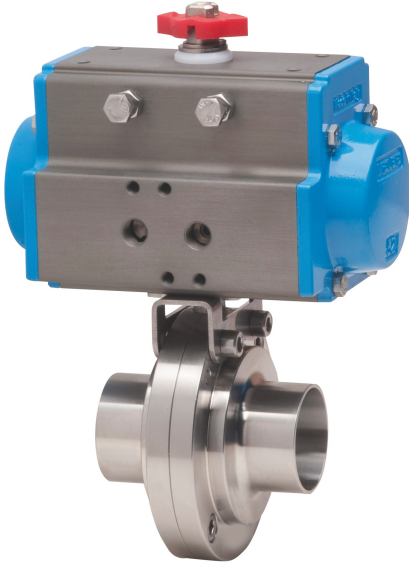

## 8P026100

Butterfly valve, din weld connections, for tube DIN 11850, stainless steel AISI 304.

### Especificaciones técnicas

<b>MOD</b>	<b>PN</b>	<b>A</b>	<b>B</b>	<b>ØC</b>	<b>D</b>	<b>E</b>	<b>F</b>	<b>ØG</b>	<b>ACT.</b>
8P02610006	6	113	153	79	45	68	110	28	DA 32
8P02610007	6	155	197	85	71	76	141	34	DA 52
8P02610008	6	157	203	92	71	76	141	40	DA 52
8P02610010	6	175	227	105	81	80	164	52	DA 63
8P02610012	6	202	265	125	95	82	210	70	DA 75
8P02610014	6	224	292	137	106	84	241	85	DA 85
8P02610018	6	236	314	157	106	88	241	104	DA 85