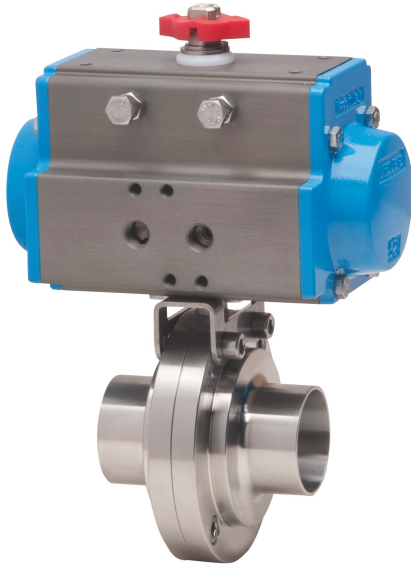

8P026100

Butterfly valve, din weld connections, for tube DIN 11850, stainless steel AISI 304.

Especificaciones técnicas

MOD	PN	A	B	ØC	D	E	F	ØG	ACT.
8P02610006	6	113	153	79	45	68	110	28	DA 32
8P02610007	6	155	197	85	71	76	141	34	DA 52
8P02610008	6	157	203	92	71	76	141	40	DA 52
8P02610010	6	175	227	105	81	80	164	52	DA 63
8P02610012	6	202	265	125	95	82	210	70	DA 75
8P02610014	6	224	292	137	106	84	241	85	DA 85
8P02610018	6	236	314	157	106	88	241	104	DA 85