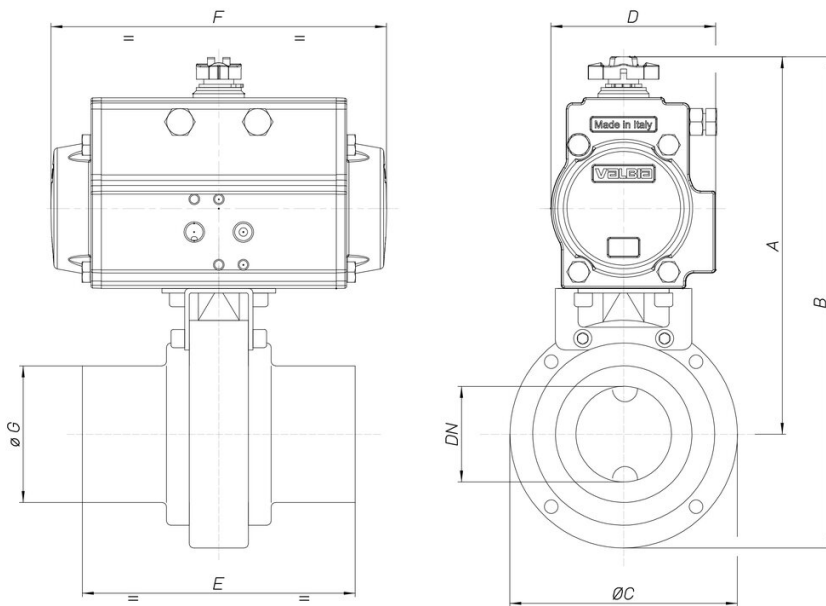

## 8P026100

Butterfly valve, din weld connections, for tube DIN 11850, stainless steel AISI 304.

### Especificaciones técnicas

<b>MOD</b>	<b>PN</b>	<b>A</b>	<b>B</b>	<b>ØC</b>	<b>D</b>	<b>E</b>	<b>F</b>	<b>ØG</b>	<b>ACT.</b>
8P02610006	6	113	153	79	45	68	110	28	DA 32
8P02610007	6	155	197	85	71	76	141	34	DA 52
8P02610008	6	157	203	92	71	76	141	40	DA 52
8P02610010	6	175	227	105	81	80	164	52	DA 63
8P02610012	6	202	265	125	95	82	210	70	DA 75
8P02610014	6	224	292	137	106	84	241	85	DA 85
8P02610018	6	236	314	157	106	88	241	104	DA 85