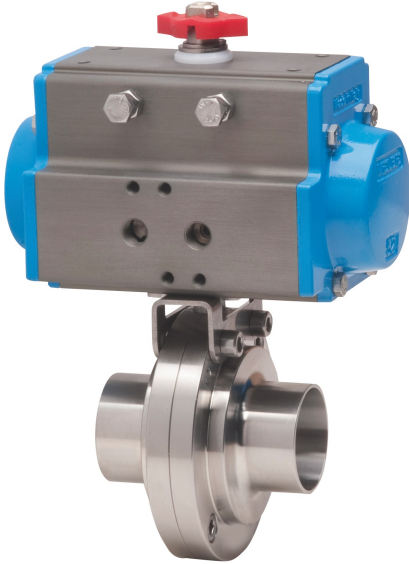

## 8P026200

Butterfly valve, din weld connections, for tube DIN 11850, stainless steel AISI 304.

### Especificaciones técnicas

<b>MOD</b>	<b>PN</b>	<b>A</b>	<b>B</b>	<b>ØC</b>	<b>D</b>	<b>E</b>	<b>F</b>	<b>ØG</b>	<b>ACT.</b>
8P02620006	6	150	189	79	71	68	141	28	SR 52
8P02620007	6	155	197	85	71	76	141	34	SR 52
8P02620008	6	169	215	92	81	76	164	40	SR 63
8P02620010	6	175	227	105	81	80	164	52	SR 75
8P02620012	6	202	265	125	95	82	210	70	SR 85
8P02620014	6	237	305	137	123	84	275	85	SR 85
8P02620018	6	249	327	157	123	88	275	104	SR 100