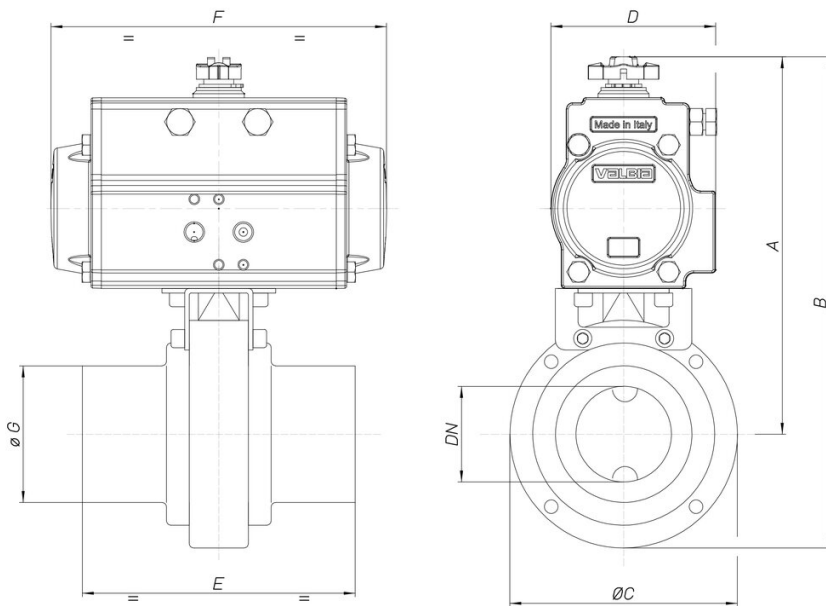

## 8P026200

Butterfly valve, din weld connections, for tube DIN 11850, stainless steel AISI 304.

### Especificaciones técnicas

<b>MOD</b>	<b>PN</b>	<b>A</b>	<b>B</b>	<b>ØC</b>	<b>D</b>	<b>E</b>	<b>F</b>	<b>ØG</b>	<b>ACT.</b>
8P02620006	6	150	189	79	71	68	141	28	SR 52
8P02620007	6	155	197	85	71	76	141	34	SR 52
8P02620008	6	169	215	92	81	76	164	40	SR 63
8P02620010	6	175	227	105	81	80	164	52	SR 75
8P02620012	6	202	265	125	95	82	210	70	SR 85
8P02620014	6	237	305	137	123	84	275	85	SR 85
8P02620018	6	249	327	157	123	88	275	104	SR 100