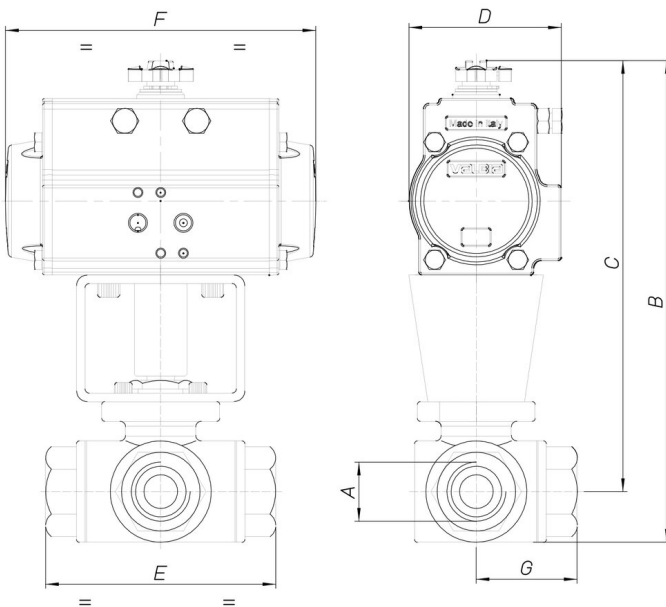

## 8P006200

3 way ball valve [Valpres artt. 772000 (T) - 775000 (L)]  
investment casted, stainless steel AISI 316-CF8M,  
threaded F/F/F with 4 seats, reduced bore, T or L port.

### Especificaciones técnicas

<b>MOD</b>	<b>PN</b>	<b>A</b>	<b>B</b>	<b>C</b>	<b>D</b>	<b>E</b>	<b>F</b>	<b>G</b>	<b>ACT.</b>	<b>RI</b>
8P00620002	63	1/4"	207	190	81	70	164	35	SR 63	3769
8P00620003	63	3/8"	207	190	81	70	164	35	SR 63	3769
8P00620004	63	1/2"	210	194	81	76	164	38	SR 63	3769
8P00620005	63	3/4"	249	228	95	87	210	45	SR 75	3773
8P00620006	63	1"	271	246	106	103	241	52	SR 85	3771
8P00620007	63	1"1/4	280	252	106	118	241	58	SR 85	3772
8P00620008	63	1"1/2	341	307	137	126	333	63	SR 115	4310
8P00620010	63	2"	356	316	137	149	333	75	SR 115	4311