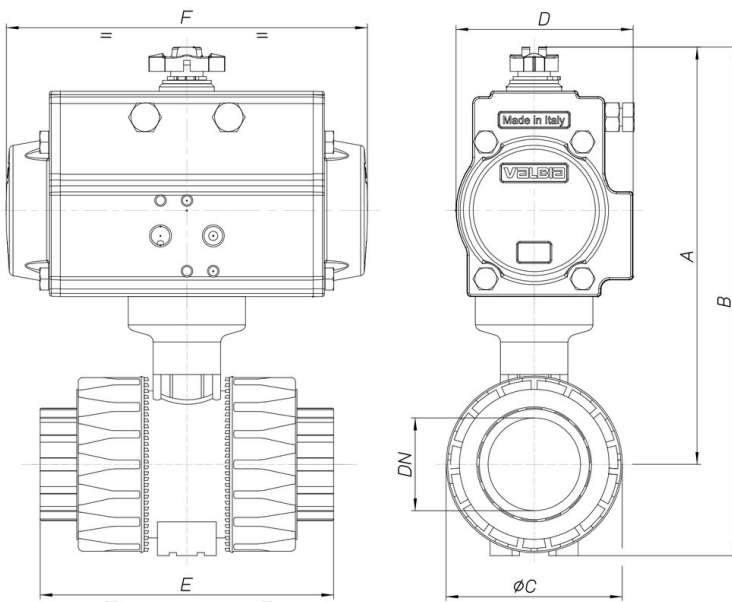

## 8P016100

Válvula de bola en PVC, ataque a encolar, con actuador.

### Especificaciones técnicas

<b>MOD</b>	<b>PN</b>	<b>A</b>	<b>B</b>	<b>ØC</b>	<b>D</b>	<b>E</b>	<b>F</b>	<b>ACT.</b>
8P01610003	16	160	189	54	71	103	141	DA 52
8P01610004	16	160	189	54	71	103	141	DA 52
8P01610005	16	171	206	65	71	115	141	DA 52
8P01610006	16	174	213	73	71	128	141	DA 52
8P01610007	16	204	236	86	81	146	164	DA 63
8P01610008	16	210	262	98	81	164	164	DA 63
8P01610010	16	228	290	122	81	199	164	DA 63
8P01610012	10	233	320	164	81	235	164	DA 63
8P01610014	10	263	368	203	95	270	210	DA 75
8P01610018	10	296	425	238	106	308	241	DA 85