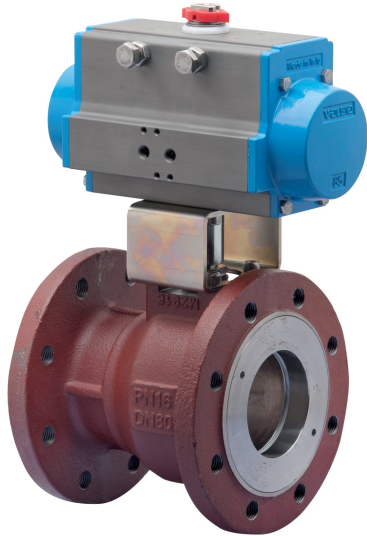

## 8P004600

2 way flanged PN16 ball valve [Valpres artt. 730008 from DN25 to DN65 - 730003 from DN80 to DN200] cast iron, with ball and stem in stainless steel AISI 304, full bore, face to face to EN558 basic series 14 (DN200 basic series 27).

### Especificaciones técnicas

| <b>MOD</b> | <b>PN</b> | <b>A</b> | <b>B</b> | <b>C</b> | <b>D</b> | <b>E</b> | <b>F</b> | <b>ACT.</b> | <b>RI</b> |
|------------|-----------|----------|----------|----------|----------|----------|----------|-------------|-----------|
| 8P00460006 | 16        | 203      | 261      | 115      | 81       | 125      | 164      | SR 63       | 3007      |
| 8P00460007 | 16        | 209      | 279      | 140      | 81       | 130      | 164      | SR 63       | 3007      |
| 8P00460008 | 16        | 259      | 334      | 150      | 106      | 140      | 241      | SR 85       | 3009      |
| 8P00460010 | 16        | 279      | 362      | 165      | 123      | 150      | 275      | SR 100      | 3009      |
| 8P00460012 | 16        | 348      | 441      | 185      | 137      | 170      | 333      | SR 115      | 3010      |
| 8P00460014 | 16        | 371      | 471      | 200      | 148      | 180      | 372      | SR 125      | 3010      |
| 8P00460018 | 16        | 389      | 499      | 220      | 148      | 190      | 372      | SR 125      | 3005      |
| 8P00460019 | 16        | 434      | 559      | 250      | 164      | 200      | 435      | SR 140      | 3037      |
| 8P00460020 | 16        | 481      | 624      | 285      | 186      | 210      | 500      | SR 160      | 3039      |
| 8P00460021 | 16        | 580      | 782      | 340      | 217      | 400      | 579      | SR 200      | 3040      |