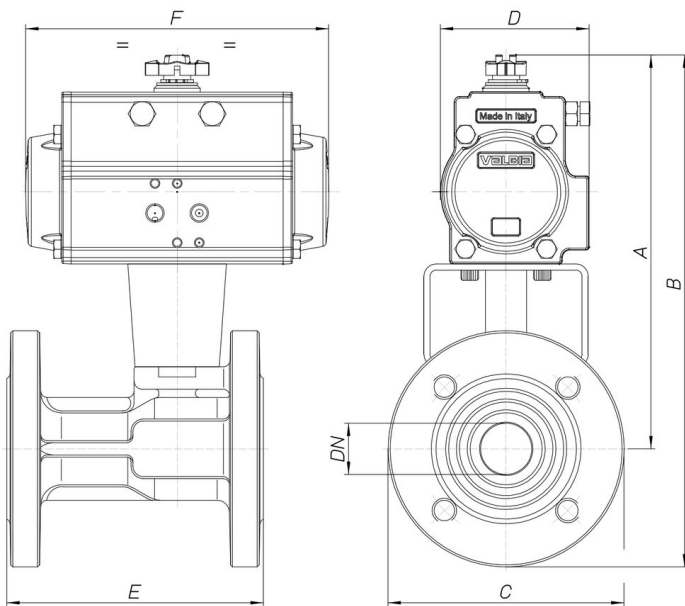

## 8P004600

2 way flanged PN16 ball valve [Valpres artt. 730008 from DN25 to DN65 - 730003 from DN80 to DN200] cast iron, with ball and stem in stainless steel AISI 304, full bore, face to face to EN558 basic series 14 (DN200 basic series 27).

### Especificaciones técnicas

| <b>MOD</b> | <b>PN</b> | <b>A</b> | <b>B</b> | <b>C</b> | <b>D</b> | <b>E</b> | <b>F</b> | <b>ACT.</b> | <b>RI</b> |
|------------|-----------|----------|----------|----------|----------|----------|----------|-------------|-----------|
| 8P00460006 | 16        | 203      | 261      | 115      | 81       | 125      | 164      | SR 63       | 3007      |
| 8P00460007 | 16        | 209      | 279      | 140      | 81       | 130      | 164      | SR 63       | 3007      |
| 8P00460008 | 16        | 259      | 334      | 150      | 106      | 140      | 241      | SR 85       | 3009      |
| 8P00460010 | 16        | 279      | 362      | 165      | 123      | 150      | 275      | SR 100      | 3009      |
| 8P00460012 | 16        | 348      | 441      | 185      | 137      | 170      | 333      | SR 115      | 3010      |
| 8P00460014 | 16        | 371      | 471      | 200      | 148      | 180      | 372      | SR 125      | 3010      |
| 8P00460018 | 16        | 389      | 499      | 220      | 148      | 190      | 372      | SR 125      | 3005      |
| 8P00460019 | 16        | 434      | 559      | 250      | 164      | 200      | 435      | SR 140      | 3037      |
| 8P00460020 | 16        | 481      | 624      | 285      | 186      | 210      | 500      | SR 160      | 3039      |
| 8P00460021 | 16        | 580      | 782      | 340      | 217      | 400      | 579      | SR 200      | 3040      |