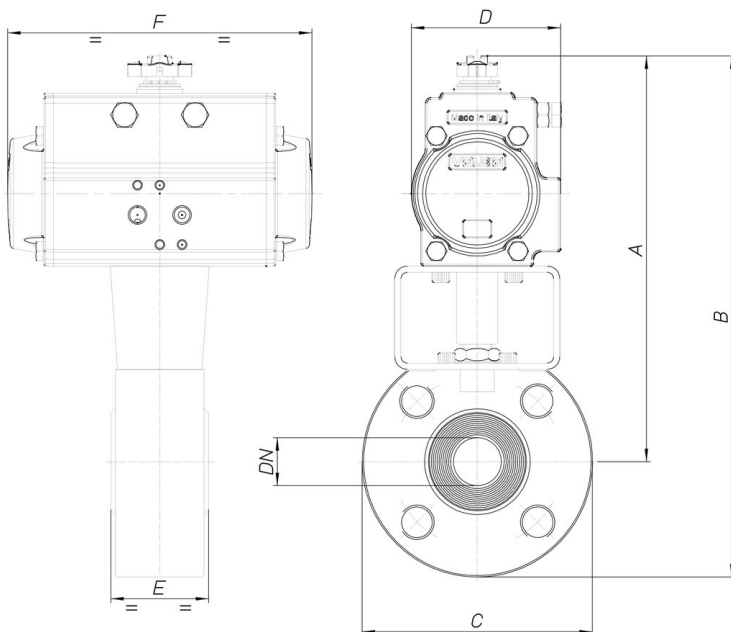

## 8P003900

Válvula de bola tipo "WAFER" ANSI300 [Valpres Art. 720212], acero inoxidable AISI 316, con actuador.

### Especificaciones técnicas

<b>MOD</b>	<b>PN</b>	<b>A</b>	<b>B</b>	<b>C</b>	<b>D</b>	<b>E</b>	<b>F</b>	<b>ACT.</b>	<b>RI</b>
8P00390004	50	187	235	95	71	35	141	DA 52	3805
8P00390005	50	206	266	120	81	40	164	DA 63	3806
8P00390006	50	212	272	120	81	46	164	DA 63	3807
8P00390007	50	212	277	130	81	54	164	DA 63	3808
8P00390008	50	249	324	150	95	64	210	DA 75	4244
8P00390010	50	277	359	165	106	82	241	DA 85	3809
8P00390012	50	325	420	190	123	103	275	DA 100	3810
8P00390014	50	368	473	210	137	122	333	DA 115	3817
8P00390018	50	398	525	254	148	152	372	DA 125	3811
8P00390020	50	513	673	320	213	232	493	DA 180	3195