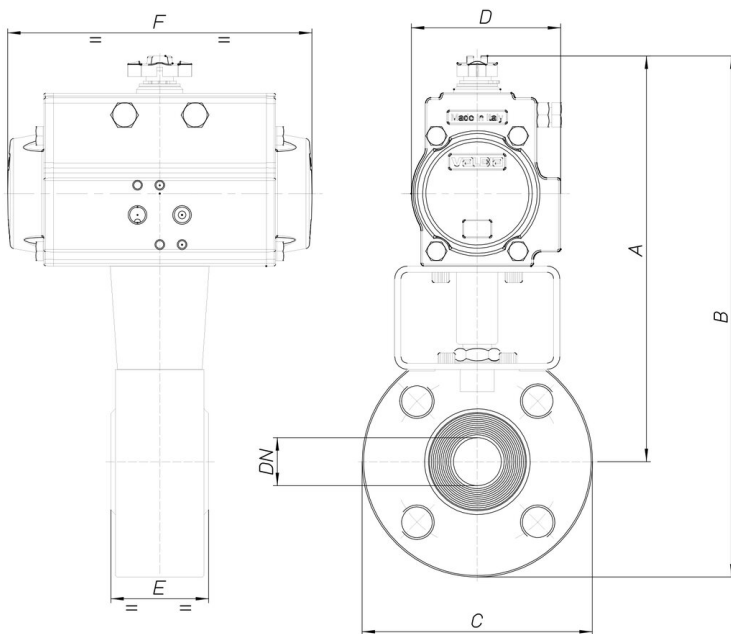

## 8P003900

Válvula de bola tipo "WAFER" ANSI300 [Valpres Art. 720212], acero inoxidable AISI 316, con actuador.

### Especificaciones técnicas

| <b>MOD</b> | <b>PN</b> | <b>A</b> | <b>B</b> | <b>C</b> | <b>D</b> | <b>E</b> | <b>F</b> | <b>ACT.</b> | <b>RI</b> |
|------------|-----------|----------|----------|----------|----------|----------|----------|-------------|-----------|
| 8P00390004 | 50        | 187      | 235      | 95       | 71       | 35       | 141      | DA 52       | 3805      |
| 8P00390005 | 50        | 206      | 266      | 120      | 81       | 40       | 164      | DA 63       | 3806      |
| 8P00390006 | 50        | 212      | 272      | 120      | 81       | 46       | 164      | DA 63       | 3807      |
| 8P00390007 | 50        | 212      | 277      | 130      | 81       | 54       | 164      | DA 63       | 3808      |
| 8P00390008 | 50        | 249      | 324      | 150      | 95       | 64       | 210      | DA 75       | 4244      |
| 8P00390010 | 50        | 277      | 359      | 165      | 106      | 82       | 241      | DA 85       | 3809      |
| 8P00390012 | 50        | 325      | 420      | 190      | 123      | 103      | 275      | DA 100      | 3810      |
| 8P00390014 | 50        | 368      | 473      | 210      | 137      | 122      | 333      | DA 115      | 3817      |
| 8P00390018 | 50        | 398      | 525      | 254      | 148      | 152      | 372      | DA 125      | 3811      |
| 8P00390020 | 50        | 513      | 673      | 320      | 213      | 232      | 493      | DA 180      | 3195      |