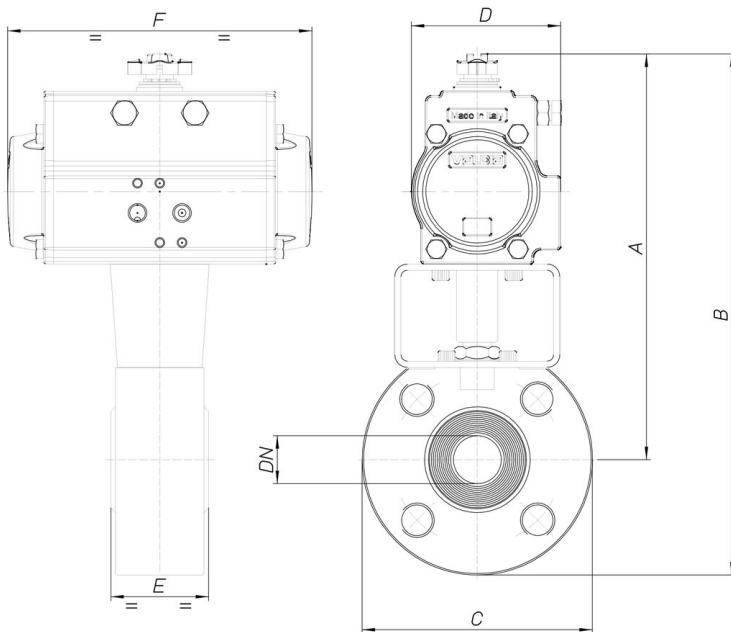

8P004000

Válvula de bola tipo "WAFER" ANSI300 [Valpres Art. 720212], acero inoxidable AISI 316, con actuador.

Especificaciones técnicas

MOD	PN	A	B	C	D	E	F	ACT.	RI
8P00400004	50	199	247	95	81	35	164	SR 63	3812
8P00400005	50	238	298	120	106	40	241	SR 85	3813
8P00400006	50	244	304	120	106	46	241	SR 85	3814
8P00400007	50	244	309	130	106	54	241	SR 85	3815
8P00400008	50	276	351	150	123	64	275	SR 100	4244
8P00400010	50	324	406	165	137	82	333	SR115	3816
8P00400012	50	371	466	190	148	103	372	SR 125	3817
8P00400014	50	379	484	210	148	122	372	SR 125	3817
8P00400018	50	445	572	254	186	152	500	SR 160	3818
8P00400020	50	625	785	320	249	232	690	SR 230	3819