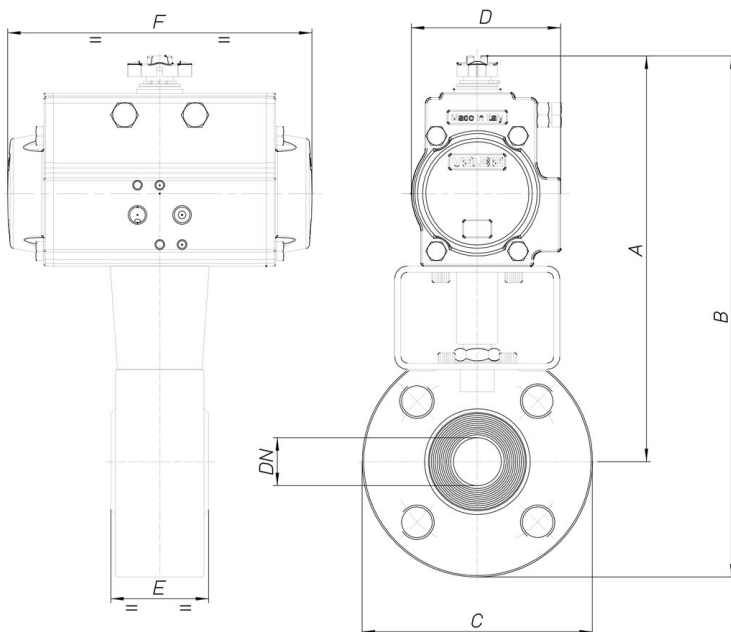

## 8P004000

Válvula de bola tipo "WAFER" ANSI300 [Valpres Art. 720212], acero inoxidable AISI 316, con actuador.

### Especificaciones técnicas

<b>MOD</b>	<b>PN</b>	<b>A</b>	<b>B</b>	<b>C</b>	<b>D</b>	<b>E</b>	<b>F</b>	<b>ACT.</b>	<b>RI</b>
8P00400004	50	199	247	95	81	35	164	SR 63	3812
8P00400005	50	238	298	120	106	40	241	SR 85	3813
8P00400006	50	244	304	120	106	46	241	SR 85	3814
8P00400007	50	244	309	130	106	54	241	SR 85	3815
8P00400008	50	276	351	150	123	64	275	SR 100	4244
8P00400010	50	324	406	165	137	82	333	SR115	3816
8P00400012	50	371	466	190	148	103	372	SR 125	3817
8P00400014	50	379	484	210	148	122	372	SR 125	3817
8P00400018	50	445	572	254	186	152	500	SR 160	3818
8P00400020	50	625	785	320	249	232	690	SR 230	3819