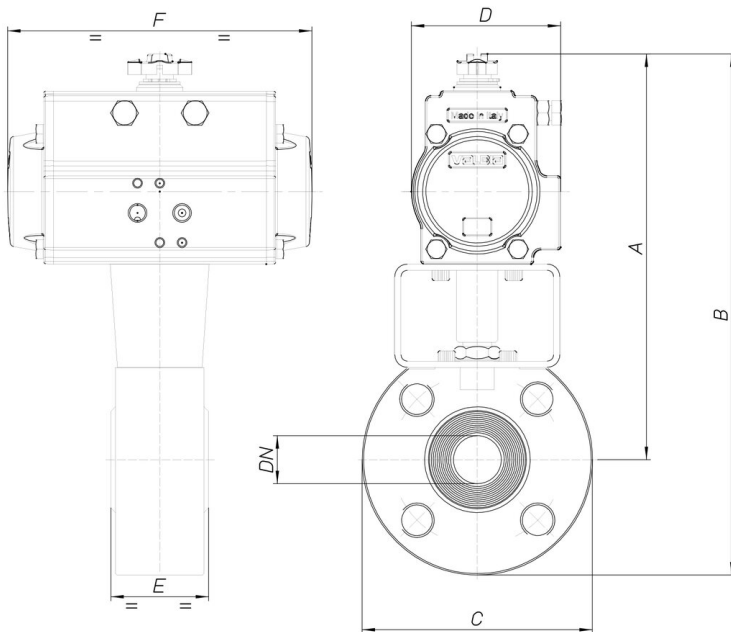

## 8P004000

Válvula de bola tipo "WAFER" ANSI300 [Valpres Art. 720212], acero inoxidable AISI 316, con actuador.

### Especificaciones técnicas

<b>MOD</b>	<b>PN</b>	<b>A</b>	<b>B</b>	<b>C</b>	<b>D</b>	<b>E</b>	<b>F</b>	<b>ACT.</b>	<b>RI</b>
8P00400004	50	199	247	95	81	35	164	SR 63	3812
8P00400005	50	238	298	120	106	40	241	SR 85	3813
8P00400006	50	244	304	120	106	46	241	SR 85	3814
8P00400007	50	244	309	130	106	54	241	SR 85	3815
8P00400008	50	276	351	150	123	64	275	SR 100	4244
8P00400010	50	324	406	165	137	82	333	SR115	3816
8P00400012	50	371	466	190	148	103	372	SR 125	3817
8P00400014	50	379	484	210	148	122	372	SR 125	3817
8P00400018	50	445	572	254	186	152	500	SR 160	3818
8P00400020	50	625	785	320	249	232	690	SR 230	3819