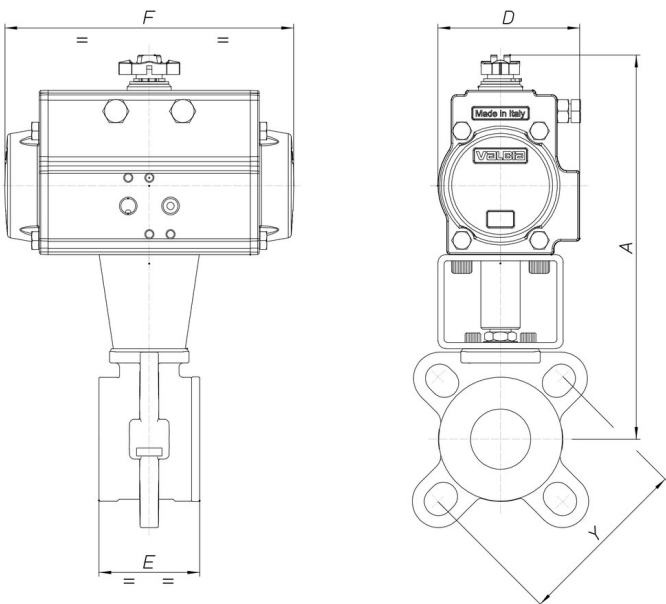

8P023100

Wafer type full bore ball valve [Valpres art. 725000]
CF8M, ANSI 150, PN10-PN16-PN40 (PN40, not
available for DN65-80-100).

Especificaciones técnicas

MOD	PN	A	D	E	F	Y	ACT.	RI
8P02310006	40	200	71	46	141	PN10-PN16 PN40 ANSI 150	DA 52	4230
8P02310007	40	204	71	54	141	PN10-PN16 PN40 ANSI 150	DA 52	4230
8P02310008	40	231	81	64	164	PN10-PN16 PN40 ANSI 150	DA 63	4231
8P02310010	40	257	95	82	210	PN10-PN16 PN40 ANSI 150	DA 75	4232
8P02310012	20	294	106	103	241	PN10-PN16 ANSI 150	DA 85	4233
8P02310014	20	303	106	122	241	PN10-PN16 ANSI 150	DA 85	4233
8P02310018	20	329	123	152	275	PN10-PN16 ANSI 150	DA 100	4233