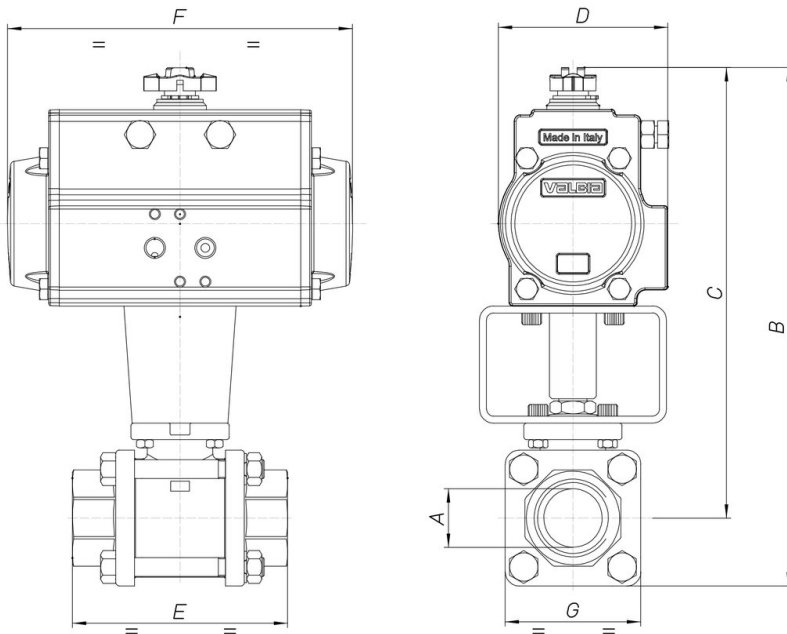

## 8P003000 BW vap

Válvula de bola en tres piezas [Valpres Artt. 710063 H/H vap PN15 - 710064 SW vap PN15 - 710065 BW vap PN15], para vapor, acero al carbono LCB, con bola y eje en acero inoxidable AISI 304, con actuador.

### Especificaciones técnicas

<b>MOD</b>	<b>PN</b>	<b>A</b>	<b>B</b>	<b>C</b>	<b>D</b>	<b>E</b>	<b>F</b>	<b>G</b>	<b>ACT.</b>	<b>RI</b>
8P00300002	15	1/4**	164	148	71	57	141	33	SR 52	3021
8P00300003	15	3/8"	164	148	71	57	141	33	SR 52	3021
8P00300004	15	1/2"	171	152	71	65	141	38	SR 52	3790
8P00300005	15	3/4"	224	200	81	76	164	47	SR 63	3783
8P00300006	15	1"	234	205	81	92	164	58	SR 63	3033
8P00300007	15	1"1/4	242	209	81	106	164	67	SR 63	3033
8P00300008	15	1"1/2	299	261	106	116	241	76	SR 85	3034
8P00300010	15	2"	326	281	123	136	275	90	SR 100	3034
8P00300012	15	2"1/2	415	348	137	153	333	134	SR 115	3010
8P00300014	15	3"	452	371	148	180	372	161	SR 125	3010
8P00300018	15	4"	482	387	148	217	372	190	SR 125	3005