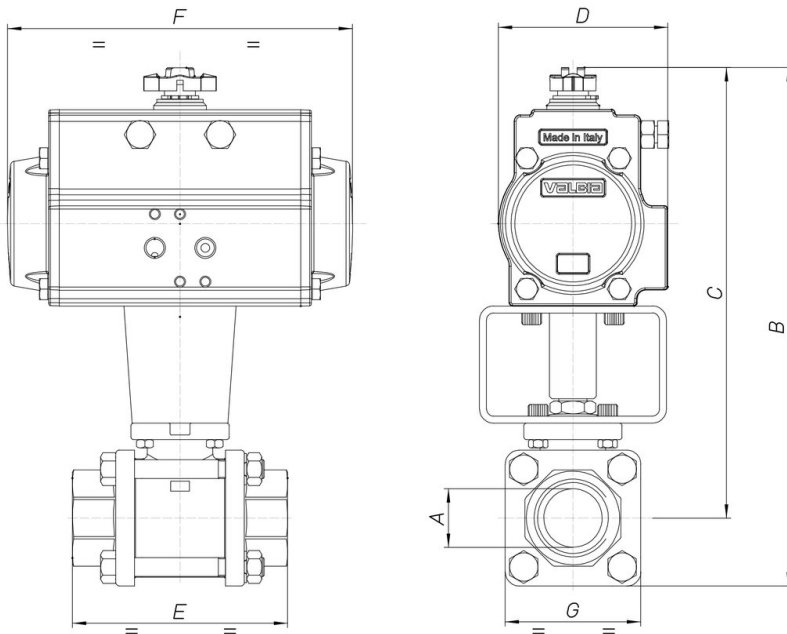

8P003000 BW vap

Válvula de bola en tres piezas [Valpres Artt. 710063 H/H vap PN15 - 710064 SW vap PN15 - 710065 BW vap PN15], para vapor, acero al carbono LCB, con bola y eje en acero inoxidable AISI 304, con actuador.

Especificaciones técnicas

| MOD | PN | A | B | C | D | E | F | G | ACT. | RI |
|------------|-----------|----------|----------|----------|----------|----------|----------|----------|-------------|-----------|
| 8P00300002 | 15 | 1/4** | 164 | 148 | 71 | 57 | 141 | 33 | SR 52 | 3021 |
| 8P00300003 | 15 | 3/8" | 164 | 148 | 71 | 57 | 141 | 33 | SR 52 | 3021 |
| 8P00300004 | 15 | 1/2" | 171 | 152 | 71 | 65 | 141 | 38 | SR 52 | 3790 |
| 8P00300005 | 15 | 3/4" | 224 | 200 | 81 | 76 | 164 | 47 | SR 63 | 3783 |
| 8P00300006 | 15 | 1" | 234 | 205 | 81 | 92 | 164 | 58 | SR 63 | 3033 |
| 8P00300007 | 15 | 1"1/4 | 242 | 209 | 81 | 106 | 164 | 67 | SR 63 | 3033 |
| 8P00300008 | 15 | 1"1/2 | 299 | 261 | 106 | 116 | 241 | 76 | SR 85 | 3034 |
| 8P00300010 | 15 | 2" | 326 | 281 | 123 | 136 | 275 | 90 | SR 100 | 3034 |
| 8P00300012 | 15 | 2"1/2 | 415 | 348 | 137 | 153 | 333 | 134 | SR 115 | 3010 |
| 8P00300014 | 15 | 3" | 452 | 371 | 148 | 180 | 372 | 161 | SR 125 | 3010 |
| 8P00300018 | 15 | 4" | 482 | 387 | 148 | 217 | 372 | 190 | SR 125 | 3005 |